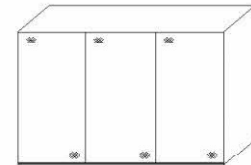

①	②	③	④
Modell-Nr.	Front Kristallspiegel	Griff-/Zierleisten	Korpus
	SP Spiegel	71 alufarbig	36 Dekor vulkan
SN	Front Buntglas	Achtung: 81 chromfarbig finden Sie auf den folgenden Seiten!	44 Dekor saphir
	PB Broncespiegel		45 Dekor Struktureiche natur
	GS Grauspiegel		47 Dekor Eiche Puccini
	MG Magnoliaglas		91 Dekor Sand
	SN Sandglas		96 Dekor weiß
	SU Saphirglas		
VK Vulkanglas			
	Front Alpinweißglas		
	AW Alpinweißglas		

Alle Türen Spiegel oder Glas

Innenausstattung
Texline

Sonate Rom Panoramashrank

inklusive Synchronbeschlag und Türdämpfer für die Mitteltüren

Breite/ Höhe/Tiefe: (in cm)	68 156 68			81 163 81			Glasausführung ↓
	B298 H222 T68			B331 H222 T68		B331 H240 T68	
	55074 EUR			57421 EUR		57422 EUR	Spiegel
	55074 EUR			57421 EUR		57422 EUR	Buntglas
	55074 EUR			57421 EUR		57422 EUR	Alpinweißglas
Breite/ Höhe/Tiefe: (in cm)	91 91 91 91			97 97 97 97			Glasausführung ↓
	B373 H222 T68	B373 H240 T68		B400 H222 T68		B400 H240 T68	
	46691 EUR	46693 EUR		46692 EUR		46694 EUR	Spiegel
	46691 EUR	46693 EUR		46692 EUR		46694 EUR	Buntglas
	46691 EUR	46693 EUR		46692 EUR		46694 EUR	Alpinweißglas