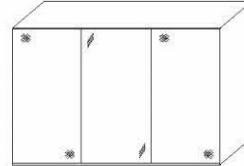

Sonate Rom

Ausführung Sonate Rom linke Türe/Mitteltüre Spiegel

①	②	③	④	⑤
Modell-Nr.	rechte Türe/Außentüren Front Buntglas	Griff-/Zierleisten 81 chromfarbig	linke Türe/Mitteltüre Front Kristallspiegel SP Spiegel	Korpus 36 Dekor vulkan 44 Dekor saphir 45 Dekor Struktureiche natur 47 Dekor Eiche Puccini 91 Dekor Sand 96 Dekor weiß
SN	PB Broncespiegel	Achtung: 71 alufarbig finden Sie auf den vorherigen Seiten!		
	GS Grauspiegel			
	MG Magnoliaglas			
	SN Sandglas			
	SU Saphirglas			
	VK Vulkanglas			
	rechte Türe/Außentüren Front Alpinweißglas AW Alpinweißglas			

rechte Türe/Außentüren Spiegel oder Glas
linke Türe/Mitteltüre Kristallspiegel

Innenausstattung
Texline

Sonate Rom **Panoramaschrank** inklusive Synchronbeschlag und Türdämpfer für die Mitteltüren

Breite/ Höhe/Tiefe: (in cm)	68 156 68			81 163 81			Glasausführung ↓
	B298 H222 T68			B331 H222 T68		B331 H240 T68	
  mittlere Türen Spiegel	18090 EUR			18091 EUR		18104 EUR	Buntglas
	18090 EUR			18091 EUR		18104 EUR	Alpinweißglas
Breite/ Höhe/Tiefe: (in cm)	91 91 91 91			97 97 97 97			Glasausführung ↓
	B373 H222 T68	B373 H240 T68		B400 H222 T68		B400 H240 T68	
  mittlere Türen Spiegel	18092 EUR	18105 EUR		18093 EUR		18106 EUR	Buntglas
	18092 EUR	18105 EUR		18093 EUR		18106 EUR	Alpinweißglas