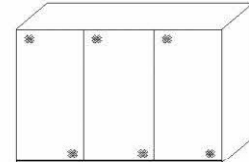

①	②	③	④
Modell-Nr.	Front Kristallspiegel	Griff-/Zierleisten	Korpus
	SP Spiegel	71 alufarbig	36 Dekor vulkan
SN	Front Buntglas	Achtung: 81 chromfarbig finden Sie auf den folgenden Seiten!	44 Dekor saphir
	PB Broncespiegel		45 Dekor Struktureiche natur
	GS Grauspiegel		47 Dekor Eiche Puccini
	MG Magnoliaglas		91 Dekor Sand
	SN Sandglas		96 Dekor weiß
	SU Saphirglas		
	VK Vulkanglas		
	Front Alpinweißglas		
	AW Alpinweißglas		

Alle Türen Spiegel oder Glas

**Innenausstattung
Texline**

Breite/ Höhe/Tiefe: (in cm)	97 97 97						110 110 110						Glasaus- führung ↓
	B298	H222	T68	B298	H240	T68	B336	H222	T68	B336	H240	T68	
	55072			55076			57412			57419			Spiegel
	EUR			EUR			EUR			EUR			Buntglas
	55072			55076			57412			57419			Alpin- weißglas
	EUR			EUR			EUR			EUR			
Breite/ Höhe/Tiefe: (in cm)	91 91 91 91						97 97 97 97						Glasaus- führung ↓
	B373	H222	T68	B373	H240	T68	B400	H222	T68	B400	H240	T68	
	57413			57420			55073			55077			Spiegel
	EUR			EUR			EUR			EUR			Buntglas
	57413			57420			55073			55077			Alpin- weißglas
	EUR			EUR			EUR			EUR