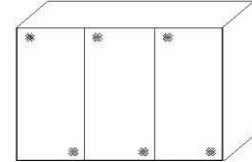

Alle Türen Spiegel oder Glas

**Innenausstattung
Texline**

Breite/ Höhe/Tiefe: (in cm)	81 81						91 91						Glasausführung ↓
	B167	H222	T68	B167	H240	T68	B188	H222	T68	B188	H240	T68	
	57407			57414			57408			57415			Spiegel
	EUR			EUR			EUR			EUR			Buntglas
	57407			57414			57408			57415			Alpinweißglas
	EUR			EUR			EUR			EUR			
	57407			57414			57408			57415			
	EUR			EUR			EUR			EUR			
	57407			57414			57408			57415			
	EUR			EUR			EUR			EUR			
	57407			57414			57408			57415			
	EUR			EUR			EUR			EUR			
Breite/ Höhe/Tiefe: (in cm)	97 97						110 110						Glasausführung ↓
	B200	H222	T68	B200	H240	T68	B225	H222	T68	B225	H240	T68	
	55071			55075			57409			57416			Spiegel
	EUR			EUR			EUR			EUR			Buntglas
	55071			55075			57409			57416			Alpinweißglas
	EUR			EUR			EUR			EUR			
	55071			55075			57409			57416			
	EUR			EUR			EUR			EUR			
	55071			55075			57409			57416			
	EUR			EUR			EUR			EUR			
Breite/ Höhe/Tiefe: (in cm)	81 81 81						91 91 91						Glasausführung ↓
	B249	H222	T68	B249	H240	T68	B280	H222	T68	B280	H240	T68	
	57410			57417			57411			57418			Spiegel
	EUR			EUR			EUR			EUR			Buntglas
	57410			57417			57411			57418			Alpinweißglas
	EUR			EUR			EUR			EUR			
	57410			57417			57411			57418			
	EUR			EUR			EUR			EUR			
	57410			57417			57411			57418			
	EUR			EUR			EUR			EUR			