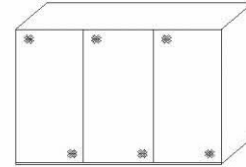

1	2	3	4
Modell-Nr.	Front Kristallspiegel	Griff-/Zierleisten	Korpus
	SP Spiegel	81 chromfarbig	36 Dekor vulkan 44 Dekor saphir 45 Dekor Struktureiche natur 47 Dekor Eiche Puccini 91 Dekor Sand 96 Dekor weiß
SN	Front Buntglas	Achtung: 71 alufarbig finden Sie auf den vorherigen Seiten!	
	PB Broncespiegel		
	GS Grauspiegel		
	MG Magnoliaglas		
	SN Sandglas		
SU Saphirglas			
VK Vulkanglas			
	Front Alpinweißglas		
	AW Alpinweißglas		

Alle Türen Spiegel oder Glas

Innenausstattung
Texline

Breite/ Höhe/Tiefe: (in cm)	81 81						91 91						Glasausführung ↓
	B167	H222	T68	B167	H240	T68	B188	H222	T68	B188	H240	T68	
	57407 EUR			57414 EUR			57408 EUR			57415 EUR			Spiegel
	57407 EUR			57414 EUR			57408 EUR			57415 EUR			Buntglas
	57407 EUR			57414 EUR			57408 EUR			57415 EUR			Alpinweißglas
Breite/ Höhe/Tiefe: (in cm)	97 97						110 110						Glasausführung ↓
	B200	H222	T68	B200	H240	T68	B225	H222	T68	B225	H240	T68	
	55071 EUR			55075 EUR			57409 EUR			57416 EUR			Spiegel
	55071 EUR			55075 EUR			57409 EUR			57416 EUR			Buntglas
	55071 EUR			55075 EUR			57409 EUR			57416 EUR			Alpinweißglas
Breite/ Höhe/Tiefe: (in cm)	81 81 81						91 91 91						Glasausführung ↓
	B249	H222	T68	B249	H240	T68	B280	H222	T68	B280	H240	T68	
	57410 EUR			57417 EUR			57411 EUR			57418 EUR			Spiegel
	57410 EUR			57417 EUR			57411 EUR			57418 EUR			Buntglas
	57410 EUR			57417 EUR			57411 EUR			57418 EUR			Alpinweißglas