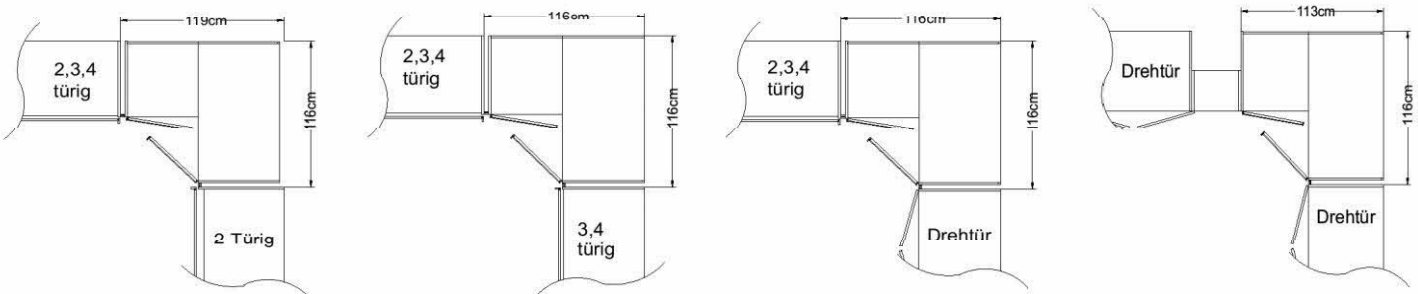

1 Modell-Nr. SN	2 =Preisgruppe		3 Griff-/Zierleisten 71 alufarbig 81 chromfarbig	4 Korpus 36 vulkan 44 saphir 45 Struktureiche natur 47 Eiche Puccini 91 Sand 96 weiß
	Front Buntglas			
	SP Spiegel			
	PB Broncespiegel			
	GS Grauspiegel			
	MG Magnoliaglas			
	SN Sandglas			
	SU Saphirglas			
	VK Vulkanglas			
	Front Alpinweißglas			
AW Alpinweißglas				

Innenausstattung
Texline

Ausführung:	Türanschlag:	2-türig		Preisgruppe
		B112 H222	T112 H240	
Eckschrank 90 Grad 	Eckschrank 90 Grad	39276 EUR	39277 EUR	Buntglas
		39276 EUR	39277 EUR	Alpinweißglas

Achtung:

- -beim Anbau eines Drehtürenschranks an ein Eckelement muss mit einem Grundelement begonnen werden
- -Eckschränke können nicht mit Kränzen bestückt werden
- -ein begehbare Eckschrank muss immer auf beiden Seiten angebaut werden

Bitte beachten Sie:

Die mitgelieferte Distanzleiste wird beim direkten Anbau eines Schrankes an den Eckschrank benötigt.
Stellmaße ändern sich (siehe Zeichnungen).

Eckschrank 90 Grad