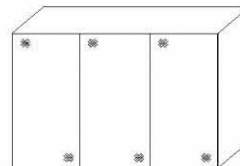

①	②	③	④
Modell-Nr.	Front Kristallspiegel	Griff-/Zierleisten	Korpus
	SP Spiegel	81 chromfarbig	36 Dekor vulkan
SN	Front Buntglas	Achtung: 71 alufarbig finden Sie auf den vorherigen Seiten!	44 Dekor saphir
	PB Broncespiegel		45 Dekor Struktureiche natur
	GS Grauspiegel		47 Dekor Eiche Puccini
	MG Magnoliaglas		91 Dekor Sand
	SN Sandglas		96 Dekor weiß
SU Saphirglas			
VK Vulkanglas			
	Front Alpinweißglas		
	AW Alpinweißglas		

Alle Türen Spiegel oder Glas

Innenausstattung
Texline

Sonate Rom Panoramashrank

inklusive Synchronbeschlag und Türdämpfer für die Mitteltüren

Breite/ Höhe/Tiefe: (in cm)	68 156 68			81 163 81			Glasausführung ↓
	B298 H222 T68			B331 H222 T68		B331 H240 T68	
	55074 EUR			57421 EUR		57422 EUR	Spiegel
	55074 EUR			57421 EUR		57422 EUR	Buntglas
	55074 EUR			57421 EUR		57422 EUR	Alpinweißglas
Breite/ Höhe/Tiefe: (in cm)	91 91 91 91			97 97 97 97			Glasausführung ↓
	B373 H222 T68	B373 H240 T68		B400 H222 T68		B400 H240 T68	
	46691 EUR	46693 EUR		46692 EUR		46694 EUR	Spiegel
	46691 EUR	46693 EUR		46692 EUR		46694 EUR	Buntglas
	46691 EUR	46693 EUR		46692 EUR		46694 EUR	Alpinweißglas