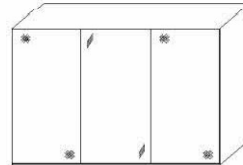

Sonate Rom

Ausführung Sonate Rom linke Türe/Mitteltüre Spiegel

①	②	③	④	⑤
Modell-Nr.	rechte Türe/Außentüren Front Buntglas	Griff-/Zierleisten 71 alufarbig	linke Türe/Mitteltüre Front Kristallspiegel SP Spiegel	Korpus 36 Dekor vulkan 44 Dekor saphir 45 Dekor Struktureiche natur 47 Dekor Eiche Puccini 91 Dekor Sand 96 Dekor weiß
SN	PB Broncespiegel	Achtung: 81 chromfarbig finden Sie auf den folgenden Seiten!		
	GS Grauspiegel			
	MG Magnoliaglas			
	SN Sandglas			
	SU Saphirglas			
	VK Vulkanglas			
	rechte Türe/Außentüren Front Alpinweißglas AW Alpinweißglas		rechte Türe/Außentüren Spiegel oder Glas linke Türe/Mitteltüre Kristallspiegel	

**Innenausstattung
Texline**

Sonate Rom Panoramashrank

inklusive Synchronbeschlag und Türdämpfer für die Mitteltüren

Breite/ Höhe/Tiefe: (in cm)	68 156 68			81 163 81			Glasausführung ↓
	B298 H222 T68			B331 H222 T68		B331 H240 T68	
  mittlere Türen Spiegel	18090 EUR			18091 EUR		18104 EUR	Buntglas
	18090 EUR			18091 EUR		18104 EUR	Alpinweißglas
Breite/ Höhe/Tiefe: (in cm)	91 91 91 91			97 97 97 97			Glasausführung ↓
	B373 H222 T68	B373 H240 T68		B400 H222 T68		B400 H240 T68	
  mittlere Türen Spiegel	18092 EUR	18105 EUR		18093 EUR		18106 EUR	Buntglas
	18092 EUR	18105 EUR		18093 EUR		18106 EUR	Alpinweißglas