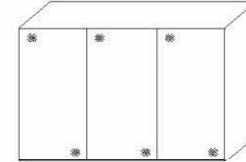

1	2	3	4
Modell-Nr.	Front Kristallspiegel	Griff-/Zierleisten	Korpus
	SP Spiegel	81 chromfarbig	36 Dekor vulkan
SN	Front Buntglas	Achtung: 71 alufarbig finden Sie auf den vorherigen Seiten!	44 Dekor saphir
	PB Broncespiegel		45 Dekor Struktureiche natur
	GS Grauspiegel		47 Dekor Eiche Puccini
	MG Magnoliaglas		91 Dekor Sand
	SN Sandglas		96 Dekor weiß
	SU Saphirglas		
VK Vulkanglas			
	Front Alpinweißglas		
	AW Alpinweißglas		

Alle Türen Spiegel oder Glas

**Innenausstattung
Texline**

Breite/ Höhe/Tiefe: (in cm)	97 97 97						110 110 110						Glasaus- führung ↓
	B298	H222	T68	B298	H240	T68	B336	H222	T68	B336	H240	T68	
	55072 EUR			55076 EUR			57412 EUR			57419 EUR			Spiegel
	55072 EUR			55076 EUR			57412 EUR			57419 EUR			Buntglas
	55072 EUR			55076 EUR			57412 EUR			57419 EUR			Alpin- weißglas
Breite/ Höhe/Tiefe: (in cm)	91 91 91 91						97 97 97 97						Glasaus- führung ↓
	B373	H222	T68	B373	H240	T68	B400	H222	T68	B400	H240	T68	
	57413 EUR			57420 EUR			55073 EUR			55077 EUR			Spiegel
	57413 EUR			57420 EUR			55073 EUR			55077 EUR			Buntglas
	57413 EUR			57420 EUR			55073 EUR			55077 EUR			Alpin- weißglas