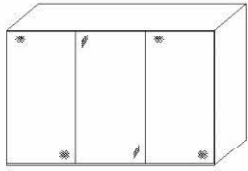

①	②	③	④	⑤
Modell-Nr.	rechte Türe/Außentüren Front Buntglas	Griff-/Zierleisten 81 chromfarbig	linke Türe/Mitteltüre Front Kristallspiegel SP Spiegel	Korpus 36 Dekor vulkan 44 Dekor saphir 45 Dekor Struktureiche natur 47 Dekor Eiche Puccini 91 Dekor Sand 96 Dekor weiß
SN	PB Broncespiegel	Achtung: 71 alufarbig finden Sie auf den vorherigen Seiten!		
	GS Grauspiegel			
	MG Magnoliaglas			
	SN Sandglas			
	SU Saphirglas			
	VK Vulkanglas			

rechte Türe/Außentüren Front Alpinweißglas
AW Alpinweißglas

**rechte Türe/Außentüren Spiegel oder Glas
linke Türe/Mitteltüre Kristallspiegel**

**Innenausstattung
Texline**

Breite/ Höhe/Tiefe: (in cm)	81 81						91 91						Glasausführung ↓
	B167	H222	T68	B167	H240	T68	B188	H222	T68	B188	H240	T68	
 linke Türe Spiegel	18080 EUR			18094 EUR			18081 EUR			18095 EUR			Buntglas
	18080 EUR			18094 EUR			18081 EUR			18095 EUR			Alpinweißglas
 linke Türe Spiegel	18082 EUR			18096 EUR			18083 EUR			18097 EUR			Buntglas
	18082 EUR			18096 EUR			18083 EUR			18097 EUR			Alpinweißglas
 mittlere Türe Spiegel	18084 EUR			18098 EUR			18085 EUR			18099 EUR			Buntglas
	18084 EUR			18098 EUR			18085 EUR			18099 EUR			Alpinweißglas