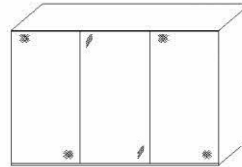

①	②	③	④	⑤
Modell-Nr.	rechte Türe/Außentüren Front Buntglas	Griff-/Zierleisten	linke Türe/Mitteltüre Front Kristallspiegel	Korpus
SN	PB Broncespiegel	71 alufarbig	SP Spiegel	36 Dekor vulkan
	GS Grauspiegel	Achtung: 81 chromfarbig finden Sie auf den folgenden Seiten!		44 Dekor saphir
	MG Magnoliaglas			45 Dekor Struktureiche natur
	SN Sandglas			47 Dekor Eiche Puccini
	SU Saphirglas			91 Dekor Sand
	VK Vulkanglas			96 Dekor weiß

rechte Türe/Außentüren Front Alpinweißglas
AW Alpinweißglas

**rechte Türe/Außentüren Spiegel oder Glas
linke Türe/Mitteltüre Kristallspiegel**

**Innenausstattung
Texline**

Breite/ Höhe/Tiefe: (in cm)	97 97 97						110 110 110						Glasausführung ↓
	B298	H222	T68	B298	H240	T68	B336	H222	T68	B336	H240	T68	
  mittlere Türe Spiegel	18086 EUR			18100 EUR			18087 EUR			18101 EUR			Buntglas
	18086 EUR			18100 EUR			18087 EUR			18101 EUR			Alpinweißglas
  mittlere Türen Spiegel	18088 EUR			18102 EUR			18089 EUR			18103 EUR			Buntglas
	18088 EUR			18102 EUR			18089 EUR			18103 EUR			Alpinweißglas