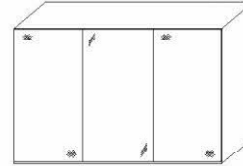

①	②	③	④	⑤
Modell-Nr.	rechte Türe/Außentüren Front Buntglas	Griff-/Zierleisten	linke Türe/Mitteltüre Front Kristallspiegel	Korpus
SN	PB Broncespiegel	71 alufarbig	SP Spiegel	36 Dekor vulkan
	GS Grauspiegel	Achtung: 81 chromfarbig finden Sie auf den folgenden Seiten!		44 Dekor saphir
	MG Magnoliaglas			45 Dekor Struktureiche natur
	SN Sandglas			47 Dekor Eiche Puccini
	SU Saphirglas			91 Dekor Sand
	VK Vulkanglas			96 Dekor weiß

rechte Türe/Außentüren Front Alpinweißglas
AW Alpinweißglas

**rechte Türe/Außentüren Spiegel oder Glas
linke Türe/Mitteltüre Kristallspiegel**

**Innenausstattung
Texline**

Breite/ Höhe/Tiefe: (in cm)	81 81						91 91						Glasausführung ↓
	B167	H222	T68	B167	H240	T68	B188	H222	T68	B188	H240	T68	
 linke Türe Spiegel	18080 EUR			18094 EUR			18081 EUR			18095 EUR			Buntglas
	18080 EUR			18094 EUR			18081 EUR			18095 EUR			Alpinweißglas
Breite/ Höhe/Tiefe: (in cm)	97 97						110 110						Glasausführung ↓
	B200	H222	T68	B200	H240	T68	B225	H222	T68	B225	H240	T68	
 linke Türe Spiegel	18082 EUR			18096 EUR			18083 EUR			18097 EUR			Buntglas
	18082 EUR			18096 EUR			18083 EUR			18097 EUR			Alpinweißglas
Breite/ Höhe/Tiefe: (in cm)	81 81 81						91 91 91						Glasausführung ↓
	B249	H222	T68	B249	H240	T68	B280	H222	T68	B280	H240	T68	
 mittlere Türe Spiegel	18084 EUR			18098 EUR			18085 EUR			18099 EUR			Buntglas
	18084 EUR			18098 EUR			18085 EUR			18099 EUR			Alpinweißglas