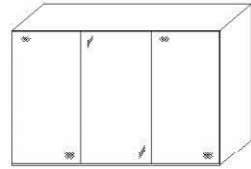

①	②	③	④	⑤
Modell-Nr.	rechte Türe/Außentüren Front Buntglas	Griff-/Zierleisten	linke Türe/Mitteltüre Front Kristallspiegel	Korpus
SN	PB Broncespiegel GS Grauspiegel MG Magnoliaglas SN Sandglas SU Saphirglas VK Vulkanglas	81 chromfarbig	SP Spiegel	36 Dekor vulkan 44 Dekor saphir 45 Dekor Struktureiche natur 47 Dekor Eiche Puccini 91 Dekor Sand 96 Dekor weiß
	rechte Türe/Außentüren Front Alpinweißglas	Achtung: 71 alufarbig finden Sie auf den vorherigen Seiten!		
	AW Alpinweißglas			

rechte Türe/Außentüren Spiegel oder Glas
linke Türe/Mitteltüre Kristallspiegel

Innenausstattung
Texline

Breite/ Höhe/Tiefe: (in cm)	97 97 97						110 110 110						Glasausführung ↓
	B298	H222	T68	B298	H240	T68	B336	H222	T68	B336	H240	T68	
  mittlere Türe Spiegel	18086 EUR			18100 EUR			18087 EUR			18101 EUR			Buntglas
	18086 EUR			18100 EUR			18087 EUR			18101 EUR			Alpinweißglas
Breite/ Höhe/Tiefe: (in cm)	91 91 91 91				97 97 97 97				Glasausführung ↓				
	B373	H222	T68	B373	H240	T68	B400	H222		T68	B400	H240	T68
  mittlere Türen Spiegel	18088 EUR			18102 EUR			18089 EUR			18103 EUR			Buntglas
	18088 EUR			18102 EUR			18089 EUR			18103 EUR			Alpinweißglas