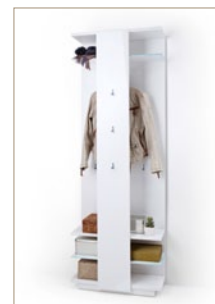

CAN44T83 Garderobenschrank

2 Türen/1 Garderobestange/3 Einlegeböden
 Platz für ca. 9-12 Paar Schuhe
 B/H/T ca. 70/204/41 cm

CAN44T85 Kommode

2 Türen/4 Einlegeböden
 Platz für ca. 20 Paar Schuhe
 B/H/T ca. 73/105/41 cm

CAN44T87 Kommode

3 Türen/1 Schubkasten/10 Einlegeböden/
 1 offenes Fach mit Glasscheibe
 Platz für ca. 26 Paar Schuhe
 B/H/T ca. 125/105/41 cm

CAN44T90 Garderobensystem

5 Haken
 B/H/T ca. 60/204/28 cm

CAN44T91 Garderobensystem