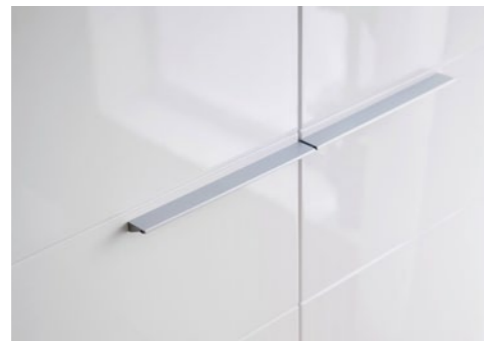

CANBERRA

Garderobenprogramm

MCA
foyer

CAN44K03 Garderobenkombination III

bestehend aus:

- CAN44T83** Garderobenschrank mit 2 Türen / 1 Garderobenstange / 3 Einlegeböden
- CAN44T80** Bank mit 2 Türen
- CAN44T92** Hakenleiste mit 4 Haken

CAN44T91 Garderobenspiegel

- CAN44T85** Kommode mit 2 Türen / 4 Einlegeböden
- CAN44T93** Spiegel klein

CAN44K02 Garderobenkombination II

bestehend aus:

- CAN44T87** Kommode mit 3 Türen / 1 Schubkasten / 1 offenes Fach mit Glasscheibe / 10 Einlegeböden
- CAN44T94** Spiegel groß
- CAN44T90** Garderobenspiegel mit 5 Haken

CAN44K01 Garderobenkombination I

bestehend aus:

- CAN44T90** Garderobenspiegel mit 5 Haken
- CAN44T85** Kommode mit 2 Türen / 4 Einlegeböden
- CAN44T93** Spiegel klein

CANBERRA

Garderobenprogramm

CANBERRA

Garderobenprogramm

Front/Korpus: Hochglanz weiß lackiert
 Glasoberboden: weiß
 Griffe: Metall alufarben

CAN44K01 Garderobenkombination I

bestehend aus: T90/T85/T93
 B/H/T ca. 143/204/41 cm

CAN44K02 Garderobenkombination II