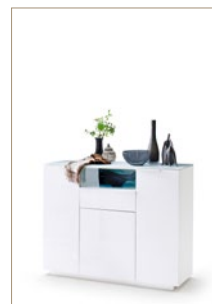

CAN44T87 Kommode

3 Türen/1 Schubkasten/10 Einlegeböden/
1 offenes Fach mit Glasscheibe
Platz für ca. 26 Paar Schuhe
B/H/T ca. 125/105/41 cm