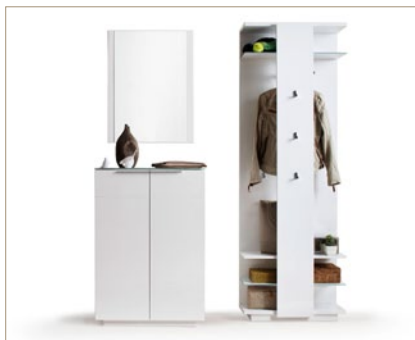

CAN44K01 Garderobenkombination I

bestehend aus:

- CAN44T90** Garderobenspiegel mit 5 Haken
- CAN44T85** Kommode mit 2 Türen / 4 Einlegeböden
- CAN44T93** Spiegel klein

CANBERRA

Garderobenprogramm

CANBERRA

Garderobenprogramm

Front/Korpus: Hochglanz weiß lackiert
 Glasoberboden: weiß
 Griffe: Metall alufarben

CAN44K01 Garderobenkombination I

bestehend aus: T90/T85/T93
 B/H/T ca. 143/204/41 cm

CAN44K02 Garderobenkombination II