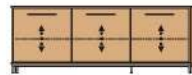

## DIELENSCHRANK

2 Türen  
▶ 1 Konstr.-Holzboden, fest  
1 Kleiderstange

ART. NR. 878  
B/H/T 72 / 195 / 37

## GARDEROBENBÄNKE

2 Türen  
1 Holz-E-Boden,  
verstellbar

3 Türen  
2 Holz-E-Böden,  
verstellbar

ART. NR. 884  
B/H/T 86 / 47 / 40

ART. NR. 885  
B/H/T 127 / 47 / 40