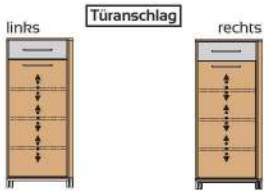

ART. NR. 870 li. NR. 871 re.
B/H/T 44 / 105 / 37 44 / 105 / 37