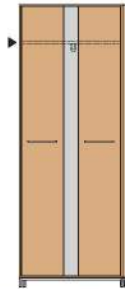

## MEHRZWECKSCHRÄNKE

1 Schubkasten / 1 Tür  
3 Holz-E-Böden,  
verstellbar

1 Schubkasten / 1 Tür  
3 Holz-E-Böden,  
verstellbar

ART. NR. 870 li. NR. 871 re.  
B/H/T 44 / 105 / 37 44 / 105 / 37

## DIELENSCHRANK

2 Türen  
▶ 1 Konstr.-Holzboden, fest  
1 Kleiderstange

ART. NR. 878  
B/H/T 72 / 195 / 37