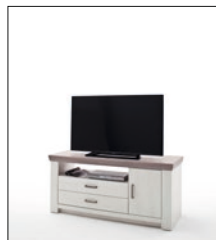

BOZ96T30 TV-Element
1-trg. Holz / 2 SK / 1 offenes Fach
B/H/T ca. 144/67/55 cm
Fernsehgröße bis ca. 60 Zoll