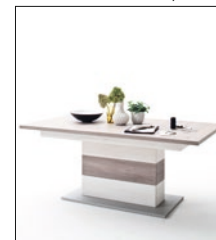

BOZ96T60 Esstisch
ausziehbar mit Synchronauszug
1 Einlegeplatte 50 cm breit
B/H/T ca. 180(230)/78/100 cm