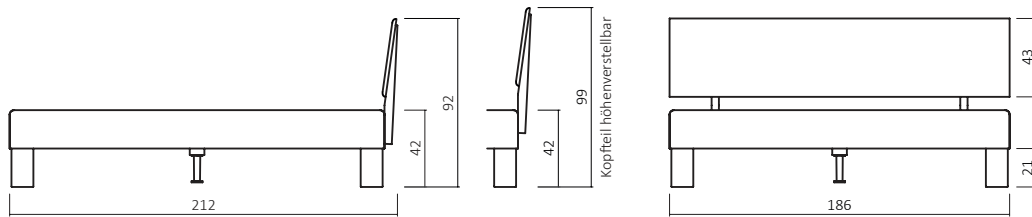

DICO

AVANTGARDE SYSTEM

Motorrahmen einsetzbar

Kopfteil höhenverstellbar

Komforthöhe

EINLEGETIEFE / BETTSEITENSTÄRKE (cm)

327/361.41-06-06
(Art. Nr. Abb. für 180X200 cm)

Bsp. Außenmaße (cm) Bettgröße 180x200

Breite in cm	Länge 190 cm Art.-Nr.	Länge 200 cm Art.-Nr.	Länge 210 cm Art.-Nr.	Länge 220 cm Art.-Nr.
90	327/361.41-91	327/361.41-01	327/361.41-11	327/361.41-21
100	327/361.41-92	327/361.41-02	327/361.41-12	327/361.41-22
120	327/361.41-93	327/361.41-03	327/361.41-13	327/361.41-23
140	327/361.41-94	327/361.41-04	327/361.41-14	327/361.41-24
160	327/361.41-95	327/361.41-05	327/361.41-15	327/361.41-25
180	327/361.41-96	327/361.41-06	327/361.41-16	327/361.41-26
200	327/361.41-97	327/361.41-07	327/361.41-17	327/361.41-27

BESTELLBEISPIEL
180X200cm

327 / 361 . 41 - 06 - 06 / F90

RAHMEN +
 KOPFTEIL +
 FÜßE +
 DIMENSION +
 FARBE +
 STOFF evtl.

KOPFTEILE

333.KT (Kopfteilhöhe 48 cm nur bei 333.KT)

361.KT

380.KT

383.KT

Kommode,
Buche natur geölt 06,
Schubladen- Stauraummaße:
B: 112 cm H:14 cm T:37 cm

997.00

Kommode,
Buche natur geölt 06,
Schubladen- Stauraummaße:
B: 112 cm H:14 cm T:37 cm

R933

Rückenkissen Set,
Lederlook Beigegrau F90