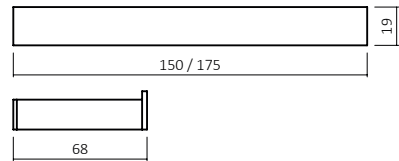

- **KS - 80** Bodenkissen Ø80 cm
- **KS - 100** Bodenkissen Ø100 cm

Bodenkissen,
Lederlook Granitgrau AL1