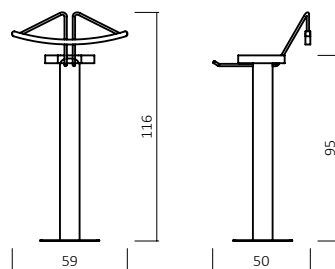

KL222

Herrendiener,
Buche natur geölt 06
Metallfarbe Schwarz 095