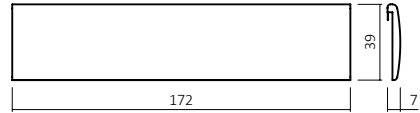

Verdeckter TANDEM - Teilauszug mit integrierter
BLUMATIC - Selbsteinzugstechnik

960.95

960.97 Komforthöhe +6 cm

Nachttisch,
Buche natur geölt 06,
Schubladen- Stauraummaße:
B: 40 cm H:8;10 cm T:32 cm

996.00

Kommode,
Buche natur geölt 06,
Schubladen- Stauraummaße:
B: 112 cm H:14 cm T:37 cm

997.00

Kommode,
Buche natur geölt 06,
Schubladen- Stauraummaße:
B: 112 cm H:14 cm T:37 cm

R933

Rückenkissen Set,
Lederlook Beigegrau F90

ZUBEHÖR

R929

Rückenkissen,
Lederlook Beigegrau F90

- BK835 - 150** Bettkasten 150 cm
- BK835 - 175** Bettkasten 175 cm
- BK836 - 150** BK für Komforthöhe + 6 cm
- BK836 - 175** BK für Komforthöhe + 6 cm

Bettkasten wird pro Bettseite bestellt und ist für alle Bettgrößen geeignet.
Schubladen- Stauraummaße:
B: 145/170 cm H:14 cm T:64 cm