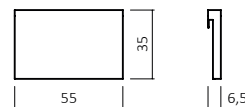

Verdeckter TANDEM - Teilauszug mit integrierter
BLUMATIC - Selbsteinzugstechnik

960.95

960.97 Komforthöhe +6 cm

Nachttisch,
Buche natur geölt 06,
Schubladen- Stauraummaße:
B: 40 cm H:8;10 cm T:32 cm

996.00

Kommode,
Buche natur geölt 06,
Schubladen- Stauraummaße:
B: 112 cm H:14 cm T:37 cm

997.00

Kommode,
Buche natur geölt 06,
Schubladen- Stauraummaße:
B: 112 cm H:14 cm T:37 cm

R933

Rückenkissen Set,
Lederlook Beigegrau F90

ZUBEHÖR

R929

Rückenkissen,
Lederlook Beigegrau F90

- BK835 - 150** Bettkasten 150 cm
- BK835 - 175** Bettkasten 175 cm
- BK836 - 150** BK für Komforthöhe + 6 cm
- BK836 - 175** BK für Komforthöhe + 6 cm

Bettkasten wird pro Bettseite bestellt und ist für alle Bettgrößen geeignet.
Schubladen- Stauraummaße:
B: 145/170 cm H:14 cm T:64 cm