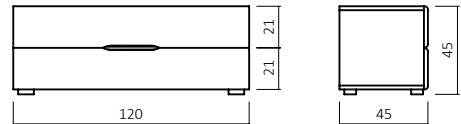

Verdeckter TANDEM - Teilauszug mit integrierter
BLUMATIC - Selbsteinzugstechnik

960.95

960.97 Komforthöhe +6 cm

Nachttisch,
Buche natur geölt 06,
Schubladen- Stauraummaße:
B: 40 cm H:8;10 cm T:32 cm

996.00

Kommode,
Buche natur geölt 06,
Schubladen- Stauraummaße:
B: 112 cm H:14 cm T:37 cm

997.00

Kommode,
Buche natur geölt 06,
Schubladen- Stauraummaße:
B: 112 cm H:14 cm T:37 cm

R933

Rückenkissen Set,
Lederlook Beigegrau F90