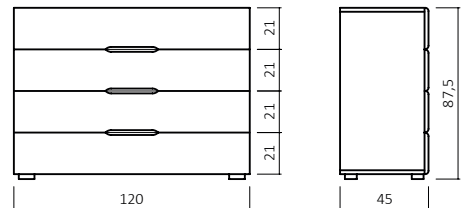

BESTELLBEISPIEL
180X200cm

327 / 361 . 41 - 06 - 06 / F90

RAHMEN +
 KOPFTEIL +
 FÜßE +
 DIMENSION +
 FARBE +
 STOFF evtl.

KOPFTEILE

333.KT (Kopfteilhöhe 48 cm nur bei 333.KT)

361.KT

380.KT

383.KT

Verdeckter TANDEM - Teilauszug mit integrierter
BLUMATIC - Selbsteinzugstechnik

960.95

960.97 Komforthöhe +6 cm

Nachttisch,
Buche natur geölt 06,
Schubladen- Stauraummaße:
B: 40 cm H:8;10 cm T:32 cm

996.00

Kommode,
Buche natur geölt 06,
Schubladen- Stauraummaße:
B: 112 cm H:14 cm T:37 cm

997.00

Kommode,
Buche natur geölt 06,
Schubladen- Stauraummaße:
B: 112 cm H:14 cm T:37 cm

R933

Rückenkissen Set,
Lederlook Beigegrau F90