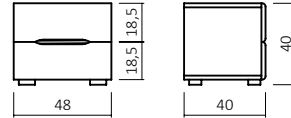

Verdeckter TANDEM - Teilauszug mit integrierter
BLUMATIC - Selbsteinzugstechnik

960.95

960.97 Komforthöhe +6 cm

Nachttisch,
Buche natur geölt 06,
Schubladen- Stauraummaße:
B: 40 cm H:8;10 cm T:32 cm

996.00

Kommode,
Buche natur geölt 06,
Schubladen- Stauraummaße:
B: 112 cm H:14 cm T:37 cm

997.00

Kommode,
Buche natur geölt 06,
Schubladen- Stauraummaße:
B: 112 cm H:14 cm T:37 cm

R933

Rückenkissen Set,
Lederlook Beigegrau F90