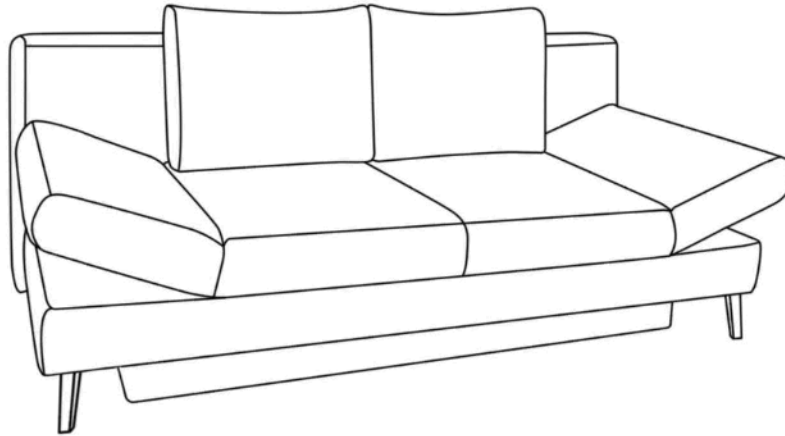

Sidney

16.05.2022 - bis auf Widerruf

Sidney I Querschläfer

Maße ca:

B: 200 cm

H: 85 cm

T: 90 cm

SH: 42 cm

LH: 42 cm

Sitztiefe: 50 cm

Querschläfer mit Bettkasten

Liegefläche 143 x 194 cm

Stoffgruppe (Rücken **echt**):

€

Preisgrundlage für Fremdstoff **55+1**

2

3

4

5

Aufpreis für Federkern im Rücken

Aufpreis für Hubbeschlag

Stoffanordnung zweifarbig:

1. Stoff: Korpus, Sitz

2. Stoff: nur Rückenkissen

Produktmerkmale:

Durch Vorziehen der Sitzfläche und Herunterklappen des Rückenteils entsteht eine Doppelliege. Schlafen auf Sitzhöhe.

Verarbeitung:

Sitz:

Federkern mit Polyschaum und Wattevlies auf Wellenfedern