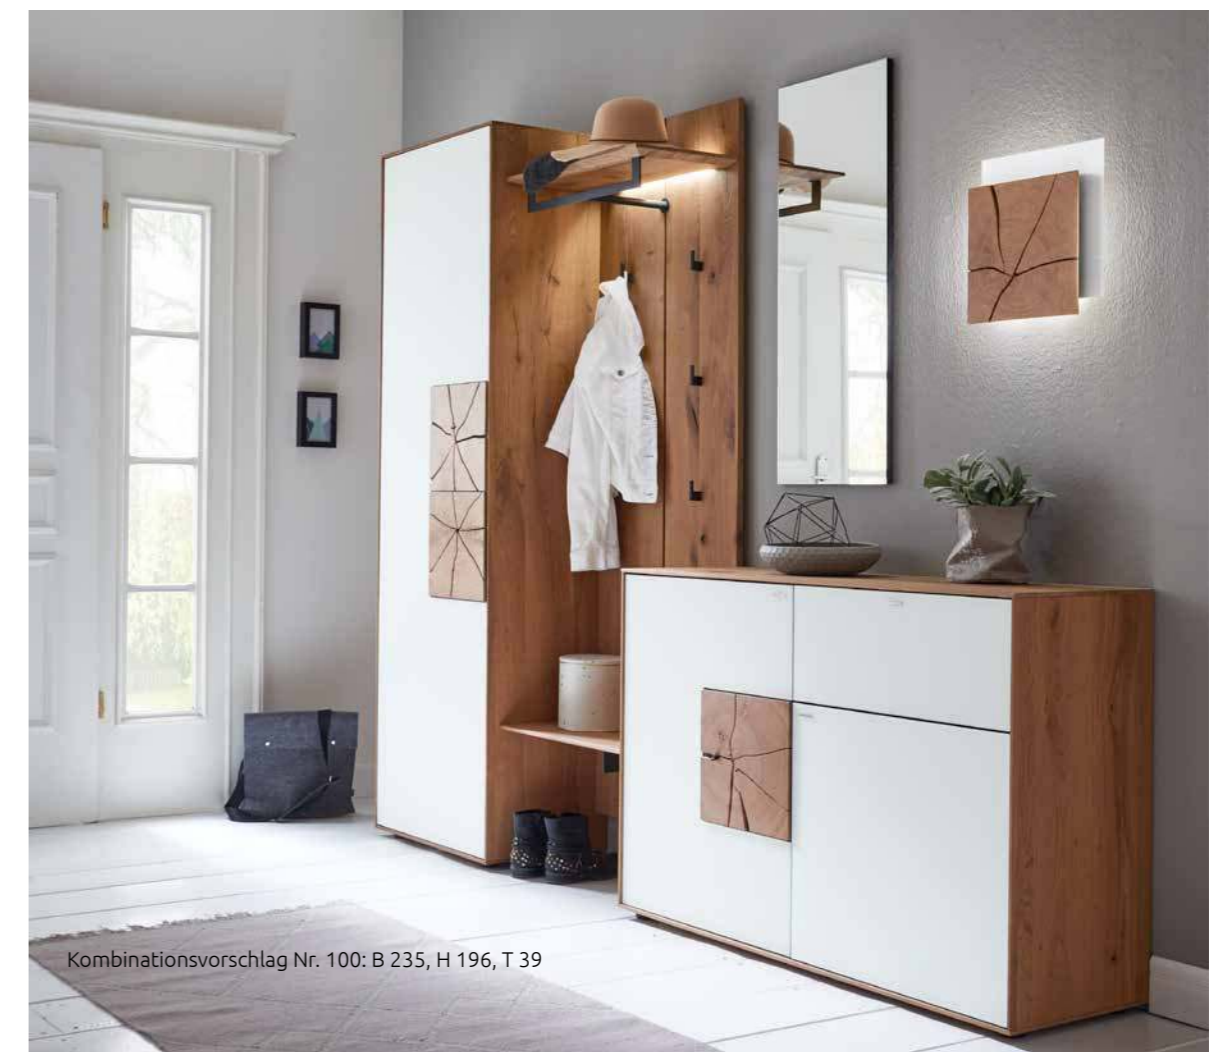

Brighten up your life with Caya.

Light up your entrance area: the indirect LED lighting on the mirror and the individual elements perfectly stage your furniture and achieve a state of perfect harmony with the wood and glazed elements, something that you will feel.