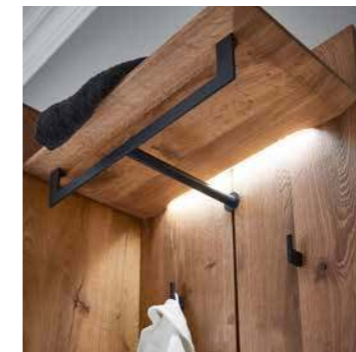

Die natürliche Ordnung der Dinge war noch nie so schön.

Eine Garderobenschrack nach Maß: In der Grundausrüstung wird er mit einer Kleideraufhängung und zwei Holzböden geliefert, von denen einer variabel eingelegt werden kann. Optional erhältlich sind zusätzliche Holzböden oder abgeschrägte Metallböden zur teilweisen oder vollständigen Nutzung des Garderobenschrankes als Schuhschrank.

The natural order of things has never been so beautiful.

A tailor-made wardrobe: the basic version of the wardrobe is supplied with a clothes rack and two wooden shelves, one of which can be placed in various positions. Additional wooden shelves or chamfered metal shelves are also available as options in order to use part or all of the wardrobe as a shoe cupboard.

Garderobe

Weitere Programme und Informationen finden Sie unter:
moebel-hartmann.com/programme