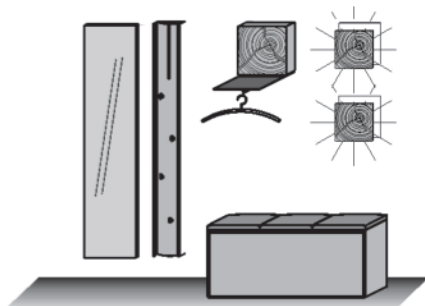

Kombination bestehend aus:

1 x 8041 2 x 1035
1 x 5021 1 x 3125
1 x 1050**Maße B/H/T in cm** 202 / 186 / 41**Preis €****Extras** **Typen-Nr.**

Garderoben-Bel. 9741

Griff-Bel. 9751

Spiegel-Bel. 9663

**Kombi Nr. 115 - Platzierungsvorschlag**