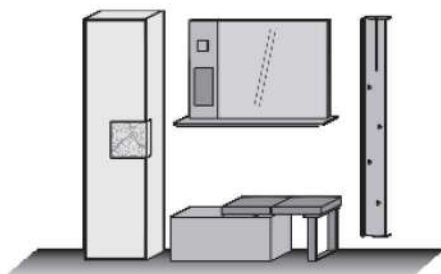

Kombi Nr. 126

Glasapplikation in **Mattglas weiß**

Kombination bestehend aus:

1 x 0065 1 x 1060
1 x 3124 1 x 5125
1 x 5041

Maße B/H/T in cm 278 / 196 / 39

Preis €

Extras **Typen-Nr.**

Spiegel-Bel. 9662

Paneel-Bel. 9812

Boden-Bel. 9721