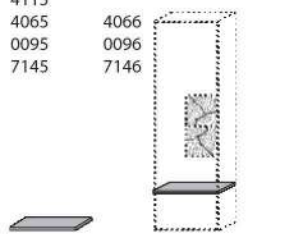

Preis €

Kufen aus Baustahl

Für Typen:
4065
4066
4115

Maße in cm B 5 H 24,5 T 36

Typen-Nr. 1046

Preis €

Holzeinlegeböden

Für Typen:
0095 0096
7145 7146

Maße in cm B 27 H 2 T 32

Typen-Nr. 1000

Preis €

Holzeinlegeböden

Für Typen:
0063 0064
0065 0066
0069 0070
4115
4065 4066
0095 0096
7145 7146

Maße in cm B 57 H 2 T 32

Typen-Nr. 1001

Preis €