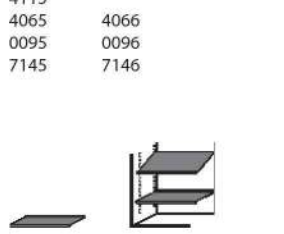

Metalleinlegeböden

Für Typen:
0063 0064
0065 0066
0069 0070
4115
4065 4066
0095 0096
7145 7146

Maße in cm B 57 H 1,5 T 31

Typen-Nr. 1011

Preis €