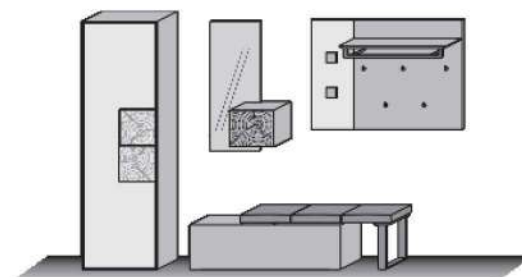

Einzigartige Natur hält Einzug in Ihre vier Wände.

Konstruktionsbedingt sind die von uns eingesetzten LED Strips nicht austauschbar, da sie als Schutz vor elektrostatischer Entladung (ESD) und zur Kühlung der LED fest auf Trägerprofile wie z. B. Aluprofile aufgeklebt werden müssen. Somit gewähren wir eine durchgehend hohe Langlebigkeit unserer Leuchten. Technisch bedingte Modell- und Maßänderungen vorbehalten! Modelle gesetzlich geschützt! Aufgrund von unterschiedlichen Ausführungen und Funktionen können die angegebenen Maßangaben auf der AB im Einzelfall leicht variieren.