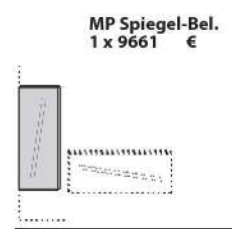

Maße in cm B 37 H 95 T 2
Typen-Nr. **5042**
Preis €

Wandspiegel

Stauraumfach
1 Schubkasten Hirnholz

Wandspiegel

Wandspiegel

nur in Verbindung mit einem Spiegel
seitenverkehrt nur mit Aufpreis