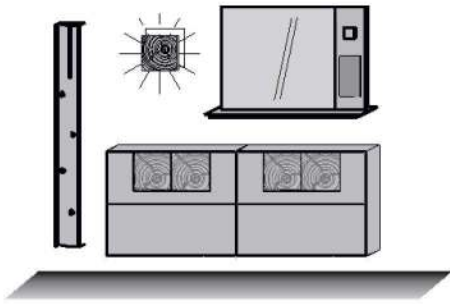

Kombi Nr. 128

Glasapplikation in Mattglas weiß
Kombination bestehend aus:

2 x 4095 1 x 1035
1 x 5112 1 x 5021

Maße B/H/T in cm

231 / 196 / 20

Preis €

Extras **Typen-Nr.**

Paneel-Bel. **9822**

Garderoben-Bel. **9741**

Trennbügel für Schuhkipper **8009**

Kombi Nr. 130

Glasapplikation in Mattglas weiß
Kombination bestehend aus:

1 x 4095 1 x 2103
1 x 5021

Maße B/H/T in cm

133 / 186 / 20

Preis €

Extras **Typen-Nr.**

Garderoben-Bel. **9741**

Spiegel-Bel. **9666**

Trennbügel für Schuhkipper **8009**