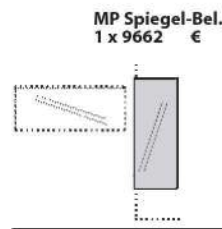

Wandspiegel

Wandspiegel

Wandspiegel

Wandspiegel

Die Spiegel können horizontal und vertikal montiert werden.

Maße in cm B 95 H 37 T 2
Typen-Nr. **2102**
Preis €

Maße in cm B 102,5 H 38,5 T 2
Typen-Nr. **2101**
Preis €

Maße in cm B 38,5 H 173 T 2
Typen-Nr. **8041**
Preis €

Maße in cm B 28 H 28 T 30
Typen-Nr. **1060**
Preis €

Maße in cm B 88 H 77,5 T 2
Typen-Nr. **2103**
Preis €

Maße in cm B 186 H 77,5 T 2
Typen-Nr. **2104**
Preis €