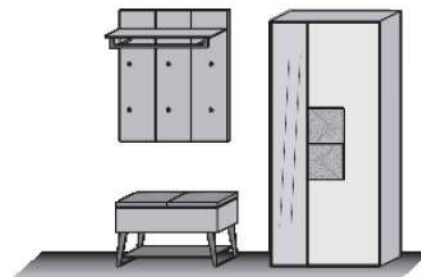

Kombi Nr. 122

Glasapplikation in **Mattglas weiß**

Kombination bestehend aus:

1 x 0096 1 x 5101
1 x 3081

Maße B/H/T in cm 191 / 196 / 39/41

Preis €

Extras **Typen-Nr.**

Boden-Bel. 9721

Kombi Nr. 124

Glasapplikation in **Mattglas weiß**

Kombination bestehend aus:

1 x 0045 1 x 5111
1 x 3084 1 x 5021

Maße B/H/T in cm 225 / 196 / 39

Preis €

Extras **Typen-Nr.**

Paneel-Bel. 9822

Garderoben-Bel. 9741