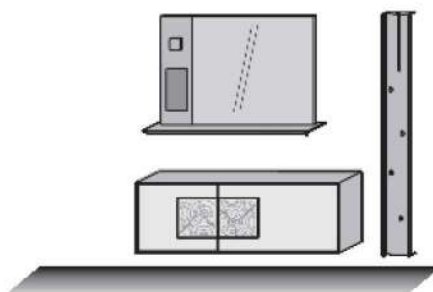

Konstruktionsbedingt sind die von uns eingesetzten LED Strips nicht austauschbar, da sie als Schutz vor elektrostatischer Entladung (ESD) und zur Kühlung der LED fest auf Trägerprofile wie z. B. Aluprofile aufgeklebt werden müssen. Somit gewähren wir eine durchgehend hohe Langlebigkeit unserer Leuchten. Technisch bedingte Modell- und Maßänderungen vorbehalten! Modelle gesetzlich geschützt! Aufgrund von unterschiedlichen Ausführungen und Funktionen können die angegebenen Maßangaben auf der AB im Einzelfall leicht variieren.