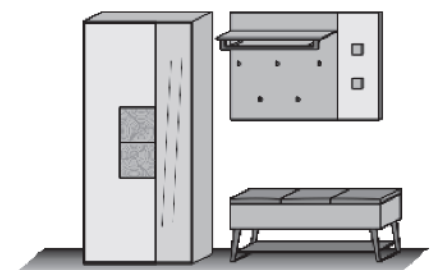

Kombi Nr. 106

Glasapplikation in **Mattglas weiß**

Kombination bestehend aus:

1 x 0095 1 x 5126
1 x 3121

Maße B/H/T in cm 216 / 196 / 39/41

Preis €

Extras	Typen-Nr.	
Paneel-Bel.	9812	_____
Boden-Bel.	9721	_____