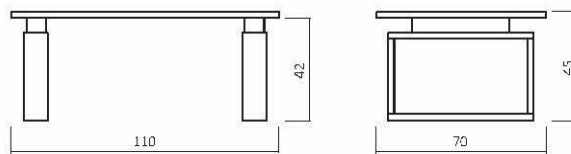

CT 050

DICO

Zusatzoptionen

Durchgehende Lamelle

Rollen

GP transparent

CT050-11070-02

ABMESSUNGEN:

Tischplattenstärke: ca. 2,5 cm
 Gestellprofil: ca. 10x2,5 cm

Bsp. Außenmaße (cm) Größe 110x70

BUCHE

WILDEICHE

(zusätzliche)
GLASPLATTE

Art.-Nr.	Größen (cm)
CT050-11070	110x70
CT050-12080	120x80

AUFFREIS

RO20	Durchgehende Lamelle
RO360	Rollen 360 Grad (1 Stück)