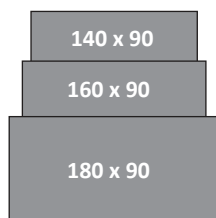

T6

T66

Besonderheiten:

- Massivholztisch
- durchgestülptes Bein 9 x 9 cm
- kombinierbar mit Sitzbank TIMO
- Tischhöhe ca. 75 cm

Maße: Tisch T6 und T66 in folgenden Größen lieferbar

T6

mit fester Platte
lieferbar in den Größen:

T66

mit Ansteckplatten
lieferbar in den Größen:

140 (220) x 90
2 Ansteckplatten à 40 cm

160 (240) x 90
2 Ansteckplatten à 40 cm

Holzart/-farbe:

Buche natur
lackiert

Kernbuche wahlweise
lackiert oder geölt

Buche kolonialfarbig
lackiert