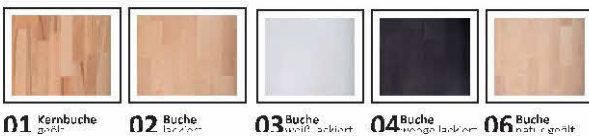

Bsp. Außenmaße (cm) Größe 110x70

| Art.-Nr. | Größen (cm) |
|-------------|---------------|
| CS300-11070 | 110x70 |
| CS300-12080 | 120x80 |

AUFPREIS

- R010 Komforthöhe +10 cm
- R020 Durchgehende Lamelle
- R0360 Rollen 360 Grad (4 Stück)

.....
BUCH

.....
WILDEIC

.....
(zusätzliche)
GLASPLATTE

MATERIAL/FARBEN KOLLEKTION

Kernbuche/Buche Keilgezinkt

Wildeiche Keilgezinkt

BESTELLBEISPIEL 110X70cm

CS 100B/200B/300B/400B