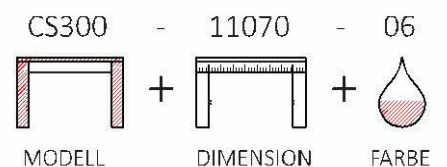

Bsp. Außenmaße (cm) Größe 110x70

| Art.-Nr. | Größen (cm) |
|-------------|---------------|
| CS300-11070 | 110x70 |
| CS300-12080 | 120x80 |

AUFPREIS

- R010 Komforthöhe +10 cm
- R020 Durchgehende Lamelle
- R0360 Rollen 360 Grad (4 Stück)

.....
BUCH

.....
WILDEIC

.....
(zusätzliche)
GLASPLATTE

MATERIAL/FARBEN KOLLEKTION

Kernbuche/Buche Keilgezinkt

Wildeiche Keilgezinkt

BESTELLBEISPIEL 110X70cm

CS 100B/200B/300B/400B

CS200B

CS400B

CS300B

ABMESSUNGEN:

Tischplattenstärke: ca. 2,5 cm
 Ablagenstärke: ca. 2 cm
 Fußprofil: ca. 8x8 cm

Schublade Softclose
 Schubladen-Stauraummaße:
 B:40 cm H:6 cm T:32 cm

Bsp. Außenmaße (cm) Größe 110x70