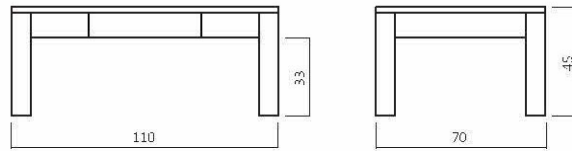

CS 100/200/300/400

Zusatzoptionen

-  Komforthöhe
-  Durchgehende Lamelle
-  Rollen
-  GP Transparent

CS300-11070-06

FÜßVARIANTEN

ABMESSUNGEN:

Tischplattenstärke: ca. 2,5 cm
Fußprofil: ca. 8x8 cm

Schublade Softclose
Schubladen-Stauraummaße:
B:40 cm H:6 cm T:32 cm

Bsp. Außenmaße (cm) Größe 110x70

| Art.-Nr. | Größen (cm) |
|-------------|---------------|
| CS300-11070 | 110x70 |
| CS300-12080 | 120x80 |

AUFPREIS

- R010 Komforthöhe +10 cm
- R020 Durchgehende Lamelle
- R0360 Rollen 360 Grad (4 Stück)

CS200B

CS400B

CS300B

ABMESSUNGEN:

Tischplattenstärke: ca. 2,5 cm
 Ablagenstärke: ca. 2 cm
 Fußprofil: ca. 8x8 cm

Schublade Softclose
 Schubladen-Stauraummaße:
 B:40 cm H:6 cm T:32 cm

Bsp. Außenmaße (cm) Größe 110x70

.....
BUCHE

.....
WILDEICHE

.....
 (zusätzliche)
GLASPLATTE

| Art.-Nr. | Größen (cm) |
|--------------|---------------|
| CS400B-11070 | 110x70 |
| CS400B-12080 | 120x80 |

AUFPREIS

| | |
|-------|---------------------------|
| R010 | Komforthöhe +10 cm |
| R020 | Durchgehende Lamelle |
| R0360 | Rollen 360 Grad (4 Stück) |