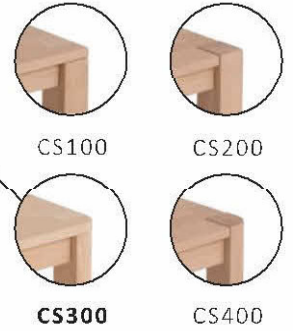

CS 100/200/300/400

Zusatzoptionen

-  Komforthöhe
-  Durchgehende Lamelle
-  Rollen
-  GP Transparent

CS300-11070-06

FÜßVARIANTEN

ABMESSUNGEN:

Tischplattenstärke: ca. 2,5 cm
Fußprofil: ca. 8x8 cm

Schublade Softclose
Schubladen-Stauraummaße:
B:40 cm H:6 cm T:32 cm

Bsp. Außenmaße (cm) Größe 110x70

| Art.-Nr. | Größen (cm) |
|-------------|---------------|
| CS300-11070 | 110x70 |
| CS300-12080 | 120x80 |

AUFPREIS

- R010 Komforthöhe +10 cm
- R020 Durchgehende Lamelle
- R0360 Rollen 360 Grad (4 Stück)