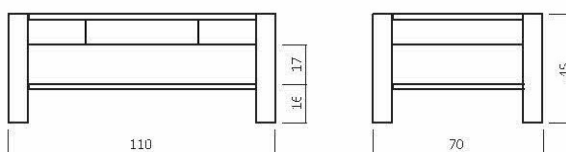

Bsp. Außenmaße (cm) Größe 110x70

| Art.-Nr. | Größen (cm) |
|-------------|---------------|
| CS300-11070 | 110x70 |
| CS300-12080 | 120x80 |

AUFPREIS

- R010 Komforthöhe +10 cm
- R020 Durchgehende Lamelle
- R0360 Rollen 360 Grad (4 Stück)

CS200B

CS400B

CS300B

ABMESSUNGEN:

Tischplattenstärke: ca. 2,5 cm
 Ablagenstärke: ca. 2 cm
 Fußprofil: ca. 8x8 cm

Schublade Softclose
 Schubladen-Stauraummaße:
 B:40 cm H:6 cm T:32 cm

Bsp. Außenmaße (cm) Größe 110x70

.....
BUCHE

.....
WILDEICHE

.....
 (zusätzliche)
GLASPLATTE

| Art.-Nr. | Größen (cm) |
|--------------|---------------|
| CS400B-11070 | 110x70 |
| CS400B-12080 | 120x80 |

AUFPREIS

| | |
|-------|---------------------------|
| R010 | Komforthöhe +10 cm |
| R020 | Durchgehende Lamelle |
| R0360 | Rollen 360 Grad (4 Stück) |