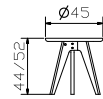

Circo 44/52