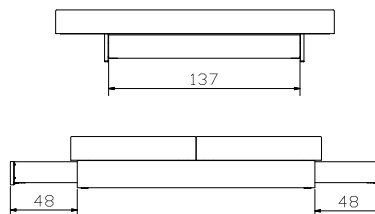

### Untergestell mit 2 Schubladen | sommier avec 2 tiroirs | mattress base with 2 drawers

**Breiten** | largeurs | widths  
140, 160, 180 cm

**Längen** | longueurs | lengths  
200 cm

**Höhe** | hauteur | height  
20 cm

**Stauraum** | compartiment de rangement | storage space:  
134 x 61 x 13 cm (2 x)

**Bettkästen mit gedämpftem Selbsteinzug Blumotion von BLUM** | tiroirs de lit avec système d'amortissement Blumotion de BLUM | bed drawers with soft closing runner Blumotion of BLUM