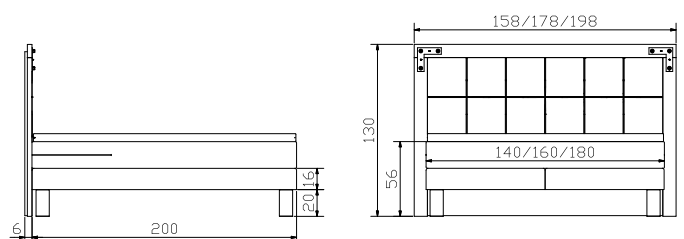

Dimension cm
Memphis	Bett Breiten Längen	lit largeurs longueurs	bed widths lengths	140, 160, 180 200
Tercio	Nachttisch/Rollcontainer	table de nuit/ caisson à roulettes	bedside table/rolling container	53/41/58
Rivera	Kommode	commode	chest of drawers	120/46/81
Carpi	Nachttisch höhenverstellbar 34-53 cm	table de nuit réglable en hauteur 34-53 cm	bedside table adjustable in height 34-53 cm	52/42/34-53

Alle Polsterteile in KUL white 323 und Pepe beige 327 | toutes les parties rembourrées en KUL white 323 et Pepe beige 327 | all upholstery parts in KUL white 323 and Pepe beige 327

Alle Holzteile in Akazie Vintage grey und Akazie Vintage brown, lackiert | toutes les parties en bois en acacia Vintage grey et acacia Vintage brown, laqué | all wooden parts in acacia Vintage grey and acacia Vintage brown, lacquered

Weitere Beimöbel siehe Register 1 | davantage d'accessoires voir registre 1 | other accessories see index 1