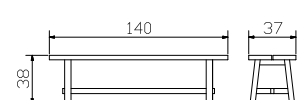

Nachttische | tables de nuit | bedside tables

Weitere Nachttische, Kommoden und Beimöbel, siehe Register 1 | davantage tables de nuit, commodes et accessoires, voir registre 1 | other bedside tables, chests of drawers and accessories, see index 1

Kommoden | commodes | chests of drawers

Beimöbel | accessoires | accessories

Sekretär | secrétaire | bureau

Bank | banquette | bench

Calmo