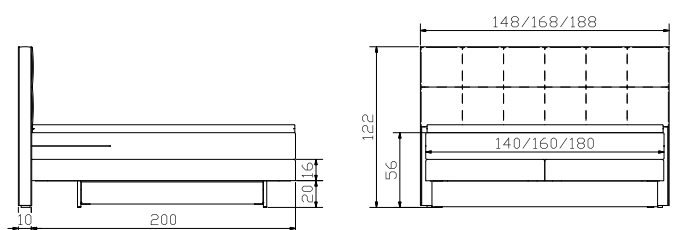

Dimension cm
Miami	Bett, inklusive 2 Bettkästen Breiten Längen Bettkästen mit gedämpftem Selbststeinzug Blumotion von BLUM	lit, 2 tiroirs de lit inclus largeurs longueurs tiroirs de lit avec système d'amortissement Blumotion de BLUM	bed, 2 bed drawers included widths lengths bed drawers with soft closing runner Blumotion of BLUM	140, 160, 180 200
	Stauraum	compartment de rangement	storage space	134 x 61 x 13 cm (2 x)
Quora	Nachttisch	table de nuit	bedside table	43/43/53

Alle Polster Teile in KUL white 323 | toutes les parties rembourrées en KUL white 323 | all upholstery parts in KUL white 323

Alle Holzteile in Buche weiss deckend, lackiert | toutes les parties en bois en hêtre blanc, couvrant, laqué | all wooden parts in beech white covered, lacquered

Weitere Beimeubel siehe Register 1 | davantage d'accessoires voir registre 1 | other accessories see index 1