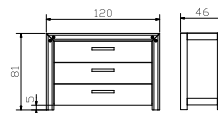

Nachttische | tables de nuit | bedside tables

Weitere Nachttische, Kommoden und Beimöbel, siehe Register 1 | davantage tables de nuit, commodes et accessoires, voir registre 1 | other bedside tables, chests of drawers and accessories, see index 1

Kommoden | commodes | chests of drawers

Rivera

Beimöbel | accessoires | accessories

Sekretär | secrétaire | bureau

Bank | banquette | bench

Calmo