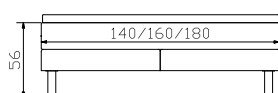

140, 160, 180  
200

				Dimension cm
<b>Basio</b>	Bett Breiten Längen	lit largeurs longueurs	bed widths lengths	140, 160, 180 200
<b>Tree</b>	Nachttisch/Hocker Echtbeton grey	table de nuit / tabouret béton véritable grey	bedside table / stool real concrete grey	Ø 42/44