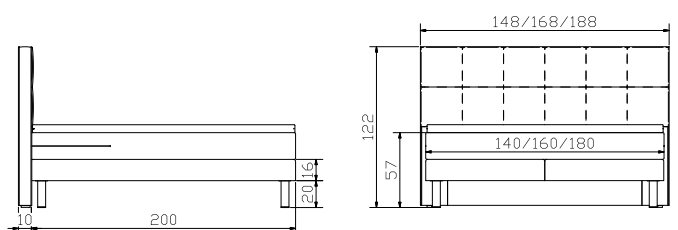

Dimension cm
Fleur	Bett Breiten Längen	lit largeurs longueurs	bed widths lengths	140, 160, 180 200
Quora	Nachttisch	table de nuit	bedside table	43/43/53

Alle Polsterteile in KUL white 323 | toutes les parties rembourrées en KUL white 323 | all upholstery parts in KUL white 323

Alle Holzteile in Buche weiss deckend, lackiert | toutes les parties en bois en hêtre blanc, couvrant, laqué | all wooden parts in beech white covered, lacquered

Füsse in Metall chrom | pieds en métal chrome | feet in metal chrome

Weitere Beimöbel siehe Register 1 | davantage d'accessoires voir registre 1 | other accessories see index 1