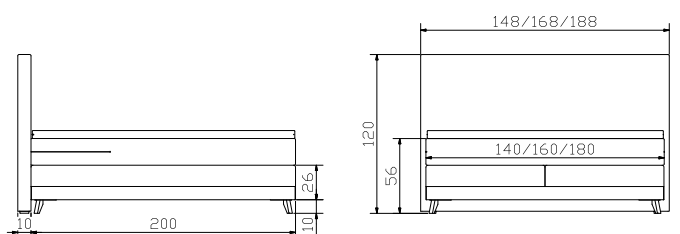

Dimension cm
Scandia	Bett Breiten Längen	lit largeurs longueurs	bed widths lengths	140, 160, 180 200
Circo 52	Nachttisch/Hocker	table de nuit/tabouret	bedside table/stool	Ø 45/52

Alle Polsterteile in Pepe grey 335 | toutes les parties rembourrées en Pepe grey 335 | all upholstery parts in Pepe grey 335

Alle Holzteile in Eiche bianco, gebürstet, geölt | toutes les parties en bois en chêne bianco, brossé, huilé | all wooden parts in oak bianco, brushed, oiled

Weitere Beimöbel siehe Register 1 | davantage d'accessoires voir registre 1 | other accessories see index 1