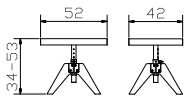

Nachttische | tables de nuit | bedside tables

Carpi