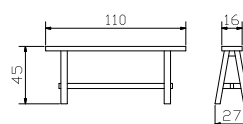

Bank | banquette | bench