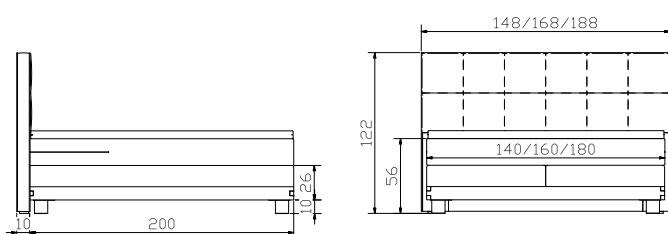

**Oakland**

Bett  
 Breiten  
 Längen

lit  
 largeurs  
 longueurs

bed  
 widths  
 lengths

**Dimension cm**

140, 160, 180  
 200

				Dimension cm
<b>Rustico</b>	Bett Breiten Längen	lit largeurs longueurs	bed widths lengths	140, 160, 180 200
<b>Ludo</b>	Nachttisch/Hocker	table de nuit/tabouret	bedside table/stool	40/40/55
<b>Vecio</b>	Bank	banquette	bench	110/27/45

**Weitere Beimöbel siehe Register 1** | davantage d'accessoires voir registre 1 | other accessories see index 1

				Dimension cm
<b>Finca</b>	Bett Breiten Längen	lit largeurs longueurs	bed widths lengths	140, 160, 180 200
<b>Quora</b>	Nachttisch	Table de nuit	Bedside table	43/43/53
<b>Vecio</b>	Bank	banquette	bench	110/27/45