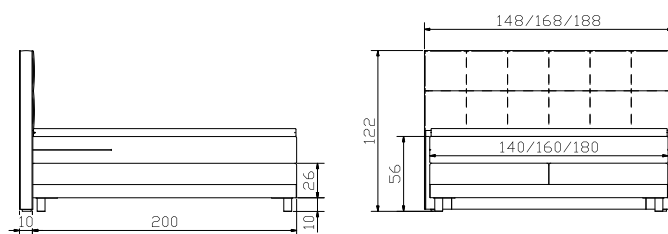

**Weitere Beimöbel siehe Register 1** | davantage d'accessoires voir registre 1 | other accessories see index 1

**Bella**

Bett  
Breiten  
Längen

lit  
largeurs  
longueurs

bed  
widths  
lengths

**Dimension cm**

140, 160, 180  
200

				Dimension cm
<b>Basio</b>	Bett Breiten Längen	lit largeurs longueurs	bed widths lengths	140, 160, 180 200
<b>Tree</b>	Nachttisch/Hocker Echtbeton grey	table de nuit / tabouret béton véritable grey	bedside table / stool real concrete grey	Ø 42/44