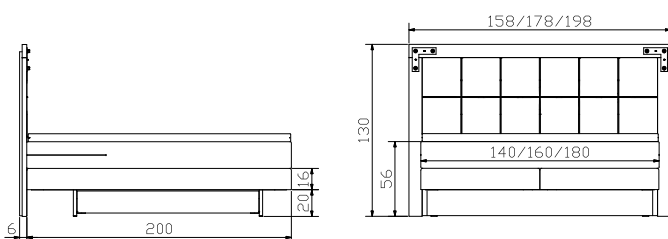

8.32

Alle Polsterteile in KUL white 323 | toutes les parties rembourrées en KUL white 323 | all upholstery parts in KUL white 323

Holzteile in Akazie Vintage grey, Bettkasten in Buche anthracit, deckend lackiert | parties en bois en acacia Vintage grey, tiroir de lit en hêtre anthracite couvrant, laqué | wooden parts in acacia Vintage grey, bed drawer in beech anthracit covered, lacquered

Weitere Beimöbel siehe Register 1 | davantage d'accessoires voir registre 1 | other accessories see index 1