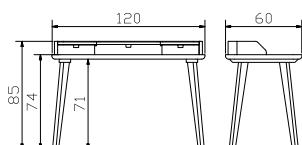

Beimöbel | accessoires | accessories

Sekretär | secrétaire | bureau

Aska