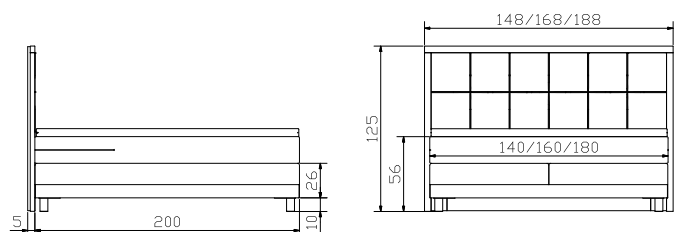

Dimension cm
Chalet	Bett Breiten Längen	lit largeurs longueurs	bed widths lengths	140, 160, 180 200
Quora	Nachttisch	Table de nuit	Bedside table	43/43/53

Alle Polsterteile in Pepe anthrazit 328 | toutes les parties rembourrées en Pepe anthrazit 328 | all upholstery parts in Pepe anthrazit 328

Alle Holzteile in Eiche bianco, gebürstet, geölt | toutes les parties en bois en chêne bianco, brossé, huilé | all wooden parts in oak bianco, brushed, oiled

Weitere Beimöbel siehe Register 1 | davantage d'accessoires voir registre 1 | other accessories see index 1