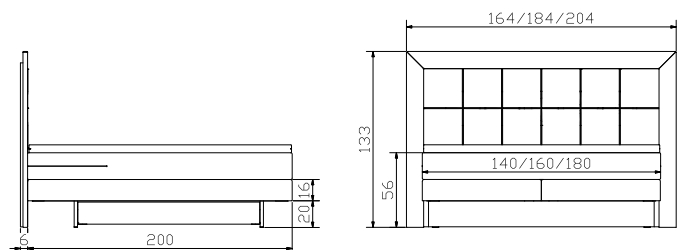

Dimension cm
Texas	Bett, inklusive 2 Bettkästen Breiten Längen Bettkästen mit gedämpftem Selbsteinzug Blumotion von BLUM	lit, 2 tiroirs de lit inclus largeurs longueurs tiroirs de lit avec système d'amortissement Blumotion de BLUM	bed, 2 bed drawers included widths lengths bed drawers with soft closing runner Blumotion of BLUM	140, 160, 180 200
	Stauraum	compartment de rangement	storage space	134 x 61 x 13 cm (2 x)
Ludo	Nachttisch/Hocker	table de nuit/tabouret	bedside table/stool	40/40/55

Alle Polsterteile in KUL smoke 336 | toutes les parties rembourrées en KUL smoke 336 | all upholstery parts in KUL smoke 336

Alle Holzteile in Wildeiche natur, gebürstet, geölt | toutes les parties en bois en chêne naturel, brossé, huilé | all wooden parts in wildoak natural, brushed, oiled

Weitere Beimöbel siehe Register 1 | davantage d'accessoires voir registre 1 | other accessories see index 1