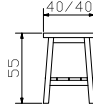

Nachttische | tables de nuit | bedside tables

Ludo

Weitere Nachttische, Kommoden und Beimöbel, siehe Register 1 | davantage tables de nuit, commodes et accessoires, voir registre 1 | other bedside tables, chests of drawers and accessories, see index 1

Kommoden | commodes | chests of drawers

Beimöbel | accessoires | accessories

Sekretär | secrétaire | bureau

Bank | banquette | bench

Calmo