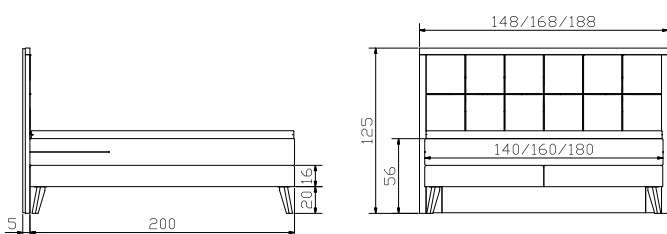

Alle Polsterteile in Pepe beige 327 | toutes les parties rembourrées en Pepe beige 327 | all upholstery parts in Pepe beige 327

Alle Holzteile in Eiche bianco, gebürstet, geölt | toutes les parties en bois en chêne bianco, brossé, huilé | all wooden parts in oak bianco, brushed, oiled

Weitere Beimöbel siehe Register 1 | davantage d'accessoires voir registre 1 | other accessories see index 1