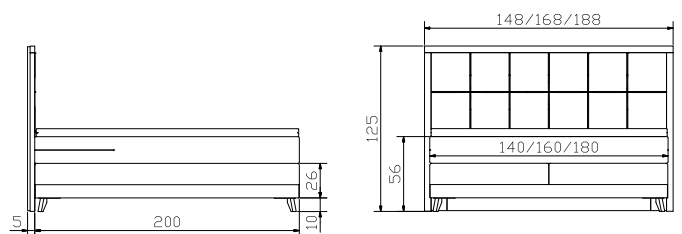

**Weitere Beimöbel siehe Register 1** | davantage d'accessoires voir registre 1 | other accessories see index 1

Villa

Bett  
Breiten  
Längen

lit  
largeurs  
longueurs

bed  
widths  
lengths

Dimension cm

140, 160, 180  
200