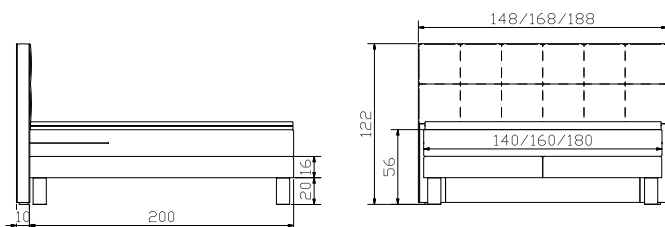

8.26

Alle Polsterteile in Pepe beige 327 | toutes les parties rembourrées en Pepe beige 327 | all upholstery parts in Pepe beige 327

Alle Holzteile in Eiche bianco, gebürstet, geölt | toutes les parties en bois en chêne bianco, brossé, huilé | all wooden parts in oak bianco, brushed, oiled

Weitere Beimöbel siehe Register 1 | davantage d'accessoires voir registre 1 | other accessories see index 1