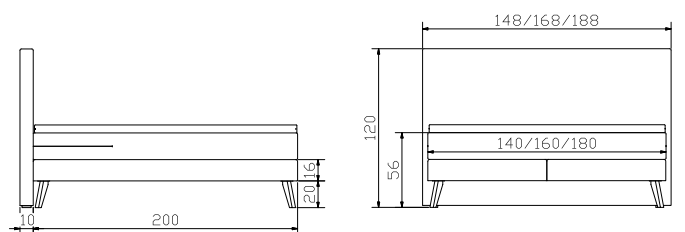

**Weitere Beimöbel siehe Register 1** | davantage d'accessoires voir registre 1 | other accessories see index 1

**Costa**

Bett  
Breiten  
Längen

lit  
largeurs  
longueurs

bed  
widths  
lengths

**Dimension cm**

140, 160, 180  
200

				Dimension cm
<b>Aska</b>	Sekretär	secrétaire	bureau	120/60/85
<b>Circo 44</b>	Nachttisch/Hocker	table de nuit/tabouret	bedside table/stool	Ø 45/44
<b>Noma</b>	Nachttisch	table de nuit	bedside table	48/43/47
<b>Sima 10</b>	Füsse	pieds	feet	