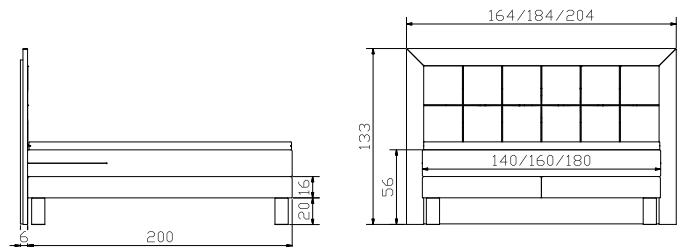

Dimension cm
Rustico	Bett Breiten Längen	lit largeurs longueurs	bed widths lengths	140, 160, 180 200
Ludo	Nachttisch/Hocker	table de nuit/tabouret	bedside table/stool	40/40/55
Vecio	Bank	banquette	bench	110/27/45

Alle Polsterteile in KUL smoke 336 | toutes les parties rembourrées en KUL smoke 336 | all upholstery parts in KUL smoke 336

Alle Holzteile in Wildeiche natur, gebürstet, geölt | toutes les parties en bois en chêne nouveau naturel, brossé, huilé | all wooden parts in wildoak natural, brushed, oiled

Weitere Beimöbel siehe Register 1 | davantage d'accessoires voir registre 1 | other accessories see index 1