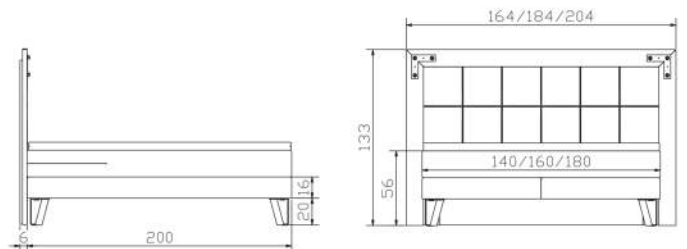

**Oakland**

Bett  
 Breiten  
 Längen

lit  
 largeurs  
 longueurs

bed  
 widths  
 lengths

**Dimension cm**

140, 160, 180  
 200

				Dimension cm
<b>Rustico</b>	Bett Breiten Längen	lit largeurs longueurs	bed widths lengths	140, 160, 180 200
<b>Ludo</b>	Nachttisch/Hocker	table de nuit/tabouret	bedside table/stool	40/40/55
<b>Vecio</b>	Bank	banquette	bench	110/27/45