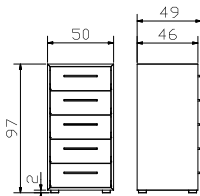

Kommoden | commodes | chests of drawers

Tola