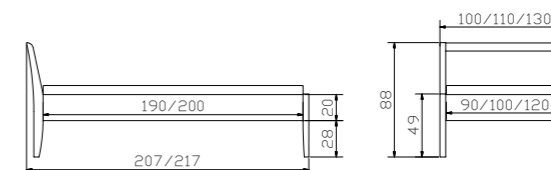

				Dimension cm	
Arino	Bett, massiv Breiten Längen Einlegetiefe 19 cm. Liegefläche zusätzlich in der Höhe 3mal um je 24 mm verstellbar.	lit, massif largeurs longueurs Profondeur du cadre 19 cm. Surface portante réglable en 3 hau- teurs supplémentaires de 24 mm chacune.	bed, solid widths lengths Insertion depth 19 cm. Flat surface can be adjusted for height at 3 additional positions of 24 mm each.	90, 100, 120 190, 200	
Treva	Nachttisch, massiv	table de nuit, massif	bedside table, solid	48/40/51	
Lovara	Kommode, massiv	commode, massif	chest of drawers, solid	90/40/75	

Ausführungen | exécutions | executions

06
Buche natur
Hêtre naturel
Natural beech

08
**Buche kirschbaum-
farbig**
Hêtre teinté merisier
Beech cherry coloured

		Dimension cm	
Ascona	 Bett, massiv Breiten Längen Einlegetiefe 19 cm. Liegefläche zusätzlich in der Höhe 3mal um je 24 mm verstellbar.	lit, massif	bed, solid
		largeurs	widths
		longueurs	lengths
		Profondeur du cadre 19 cm.	Insertion depth 19 cm.
		Surface portante réglable en 3 hau- teurs supplémentaires de 24 mm chacune.	Flat surface can be adjusted for height at 3 additional positions of 24 mm each.
Treva	 Nachttisch, massiv	table de nuit, massif	bedside table, solid
			48/40/51