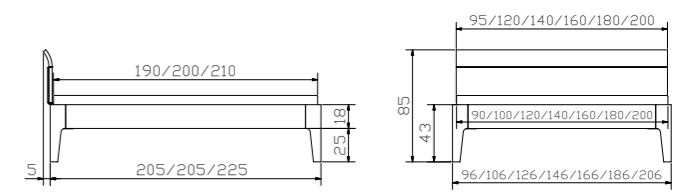

Zubehör siehe Register Fine-Line | accessoires voir index Fine-Line | accessories see index Fine-Line

12.28

				Dimension cm
Cemiano 25/30	Bett Breiten Längen Fusshöhen	lit largeurs longueurs hauteurs des pieds	bed widths lengths heights of feet	90, 100, 120, 140, 160, 180, 200 200 (210) 25, 30 (90–120 = 1 Kissen/coussin/ cushion)

85

Nussbaum, geölt

Noyer, huilé
Walnut, oiled

12.29

				Dimension cm
Sola	Bank	banquette	bench	140/37/38
Vano	Kissen, Kitana aqua 603	coussin, Kitana aqua 603	cushion, Kitana aqua 603	136/34/3
Aska	Sekretär	secrétaire	bureau	120/60/85
Circo 44	Nachttisch/Hocker	table de nuit/tabouret	bedside table/stool	Ø 45/44
Caja	Nachttisch	table de nuit	bedside table	48/41/16
Smart white	Lampen (2er Set) weiss 12V DC, 30 LED warm Dreistufenschaltung Energieeffizienzklasse A-A++	lampes (set de 2) blanc 12V DC, 30 LED warm interrupteur à 3 crans classe d'efficacité énergétique A-A++	lamps (set of 2) white 12V DC, 30 LED warm three step circuit energy efficiency class A-A++	

Xyvola 25/30	Bett Breiten Längen Fusshöhen	lit largeurs longueurs hauteurs des pieds	bed widths lengths heights of feet	Dimension cm
				90, 100, 120, 140, 160, 180, 200 190, 200, 210, 220 25, 30

- Ausführungen | exécutions | executions**
- 10** **Buche weiss deckend, lackiert**
Hêtre blanc couvrant, laqué
Beech white covered, lacquered
 - 80** **Kernbuche natur, geölt**
Hêtre coeur rouge naturel, huilé
Heart beech natural, oiled
 - 85** **Nussbaum, geölt**
Noyer, huilé
Walnut, oiled