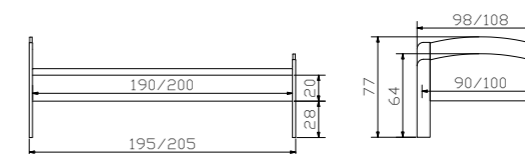

Ausführungen | exécutions | executions

30
Walnuss
Noyer
Walnut

59
Buche
Hêtre
Beech

Alle Holzteile in Walnuss Nachbildung | toutes les parties en bois en noyer laminé | all wooden parts in laminated walnut
Zubehör siehe Register Soft-/Movie-Line | accessoires voir index Soft-/Movie-Line | accessories see index Soft-/Movie-Line
12.38