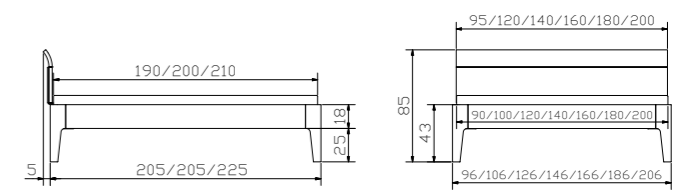

Alle Holzteile in Kernbuche natur geölt | toutes les parties en bois en hêtre coeur rouge naturel huilé | all wooden parts in heart beech natural oiled

Zubehör siehe Register Wood-/Fine-Line | accessoires voir index Wood-/Fine-Line | accessories see index Wood-/Fine-Line