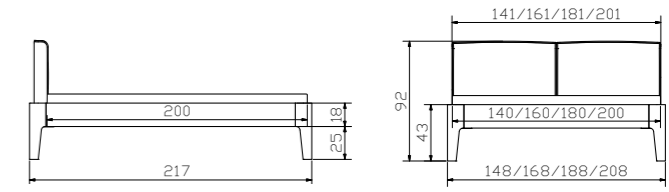

Dimension cm
Sigma Sima 10	Kommode Füsse	commode pieds	chest of drawers feet	120/49/76
Sola	Bank	banquette	bench	140/37/38
Vano	Kissen	coussin	cushion	136/34/3
Circo 44	Nachttisch/Hocker	table de nuit/tabouret	bedside table/stool	∅ 45/44

Alle Polsterteile in Campos blanc 372 | toutes les parties rembourrées en Campos blanc 372 | all upholstery parts in Campos blanc 372

Stoffauswahl/Farben siehe Register 1, Seiten 6–7. | choix de tissus/couleurs voir index 1, pages 6–7. | choice of tissues/colours see index 1, pages 6–7.

Alle Holzteile in Nussbaum, geölt | toutes les parties en bois en noyer, huilé | all wooden parts in Walnut, oiled

Zubehör siehe Register Fine-Line | accessoires voir index Fine-Line | accessories see index Fine-Line

				Dimension cm
Cemiano 25/30	Bett Breiten Längen Fusshöhen	lit largeurs longueurs hauteurs des pieds	bed widths lengths heights of feet	90, 100, 120, 140, 160, 180, 200 200 (210) 25, 30 (90–120 = 1 Kissen/coussin/ cushion)

Ausführungen | exécutions | executions

10 Buche weiss deckend, lackiert Hêtre blanc couvrant, laqué Beech white covered, lacquered	80 Kernbuche natur, geölt Hêtre coeur rouge naturel, huilé Heart beech natural, oiled	85 Nussbaum, geölt Noyer, huilé Walnut, oiled