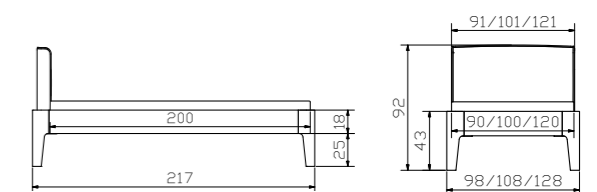

Dimension cm
Aska	Sekretär	secrétaire	bureau	120/60/85
Circo 44	Nachttisch/Hocker	table de nuit/tabouret	bedside table/stool	∅ 45/44
Trigo	Nachttisch	table de nuit	bedside table	48/43/57

Alle Polsterteile in Campos cafe 374 | toutes les parties rembourrées en Campos cafe 374 | all upholstery parts in Campos cafe 374

Stoffauswahl/Farben siehe Register 1, Seiten 6–7. | choix de tissus/couleurs voir index 1, pages 6–7. | choice of tissues/colours see index 1, pages 6–7.

Alle Holzteile in Kernbuche natur geölt | toutes les parties en bois en hêtre coeur rouge naturel huilé | all wooden parts in heart beech natural oiled

Zubehör siehe Register Fine-Line | accessoires voir index Fine-Line | accessories see index Fine-Line

12.28

				Dimension cm
Cemiano 25/30	Bett Breiten Längen Fusshöhen	lit largeurs longueurs hauteurs des pieds	bed widths lengths heights of feet	90, 100, 120, 140, 160, 180, 200 200 (210) 25, 30 (90–120 = 1 Kissen/coussin/ cushion)

Ausführungen | exécutions | executions

10

Buche weiss deckend, lackiert

Hêtre blanc couvrant, laqué
Beech white covered, lacquered

80

Kernbuche natur, geölt

Hêtre coeur rouge naturel, huilé
Heart beech natural, oiled

85

Nussbaum, geölt

Noyer, huilé
Walnut, oiled

12.29