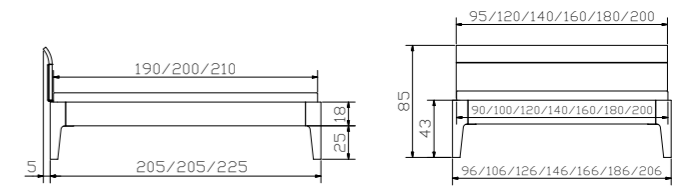

Dimension cm
Claudio inox	Herrendiener	valet	dressboy	45/28/107
Aida	Kommode	commode	chest of drawers	103/40/77
Koro	Nachttisch	table de nuit	bedside table	50/40/56

				Dimension cm
Lisiano 25/30	Bett	lit	bed	
	Breiten	largeurs	widths	90, 100, 120, 140, 160, 180, 200
	Längen	longueurs	lengths	190, 200, 210, 220
	Fusshöhen	hauteurs des pieds	heights of feet	25, 30

Ausführungen | exécutions | executions

86
Eiche natur, gebürstet, geölt
Chêne naturel, brossé, huilé
Oak natural, brushed, oiled

91
Eiche cognac, gebürstet, geölt
Chêne cognac, brossé, huilé
Oak cognac, brushed, oiled

Alle Holzteile in Eiche cognac, gebürstet, geölt | toutes les parties en bois en chêne cognac, brossé, huilé | all wooden parts in oak cognac, brushed, oiled

Zubehör siehe Register Oak-Line | accessoires voir index Oak-Line | accessories see index Oak-Line