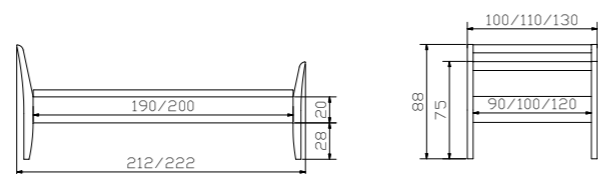

Ausführungen | exécutions | executions

06
Buche natur
Hêtre naturel
Natural beech

08
Buche kirschbaum-
farbig
Hêtre teinté merisier
Beech cherry coloured