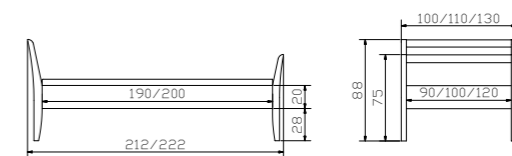

Zubehör siehe Register Wood-Line | accessoires voir index Wood-Line | accessories see index Wood-Line

				Dimension cm
Emilio chrom	Herrendiener	valet	dressboy	45/28/111
Assano	Kommode	commode	chest of drawers	90/43/83
Tria	Nachttisch	table de nuit	bedside table	48/43/51