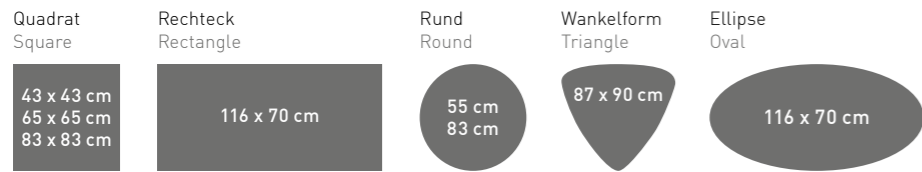

5 COUCHTISCH-FORMEN IN 8 GRÖSSEN: 5 COFFEE TABLE SHAPES IN 8 SIZES:

UNTERBAU: FRAME: