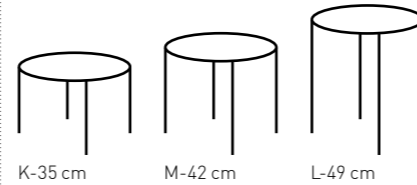

IN 3 HÖHEN: IN 3 HEIGHTS: