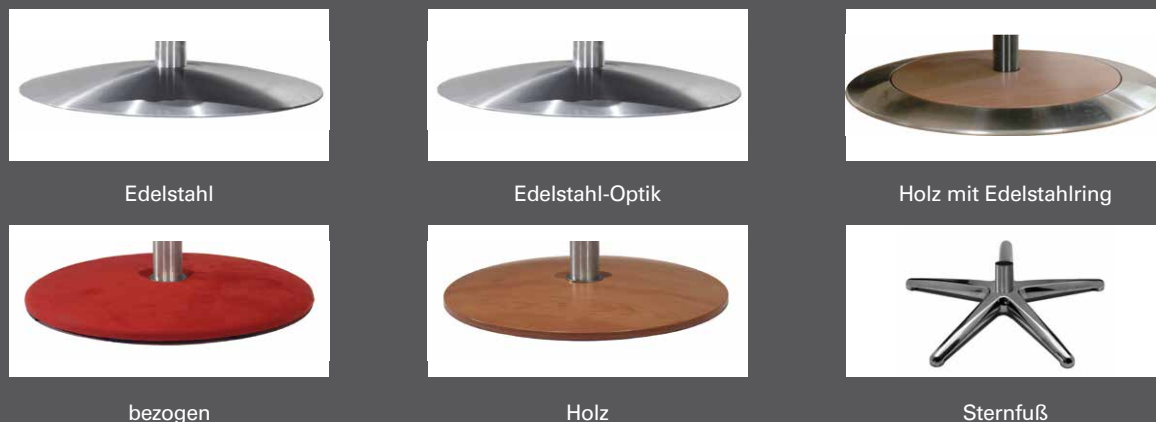

EASYSWING

6 Unterteller **5** Versionen **3** Größen **3** Sitzhärten

 Teller H Edelstahl	manuell	S B/T/H: 70/86/109 SH/ST: 44/52	 SOFT
 Teller N Edelstahl-Optik	1-motorisch	M B/T/H: 70/88/111 SH/ST: 46/54	 MED
 Teller D Kombi	2-motorisch	L B/T/H: 70/90/115 SH/ST: 50/56	 PLUS mit Federkern
 Teller R Bezug (bei Leder sind aus technischen Gründen Nähte im Bezug)	1-motorisch Aufstehhilfe		
 Teller A Holz	2-motorisch Aufstehhilfe		
 Teller K Sternfuß			

6x5x3x3
270 Möglichkeiten

im Neigungswinkel verstellbare Kopfstütze

7242 **easy swing**
The swinging way to relax

- Alle easyswing-Sessel bieten Ihnen eine verstellbare Kopfstütze für bequemes Lesen, Fernsehen oder Schlafen.
- Drehteller aus Holz wahlweise in Buche, Nussbaum, Kernbuche oder Wildeiche