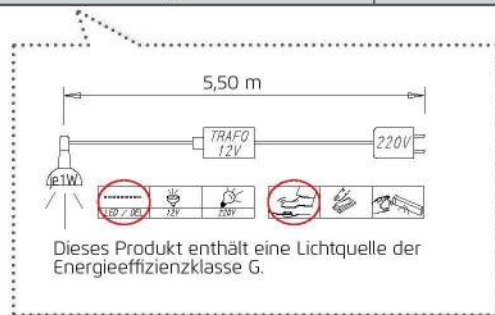

Beimöbel und passende Extras ORANGE - ZERLEGT Zubehör 11

Mod.-Nr.	Ausführung ▶	PASSEPARTOUTS
FRONT-/KORPUSFARBE ▼		korpusfarben
Dekor-Druck Eiche Sonoma		AP613
Dekor-Druck Eiche Sanremo hell		AN423
Dekor-Druck Eiche Wotan		A2N33
Dekor-Druck Eiche Artisan		AD865
alpinweiß		A9333
seidengrau		AD200
grau-metallic		A7303

PASSEPARTOUTS	Schrankbreite ▶	136	181	226	271	315				
	Skizze									
	Bezeichnung	Passepartout	Passepartout	Passepartout	Passepartout	Passepartout				
Maße inkl. Schrank	↔ 144 cm ; 214/233 cm „ 64 cm		↔ 189 cm ; 214/233 cm „ 64 cm		↔ 233 cm ; 214/233 cm „ 64 cm		↔ 278 cm ; 214/233 cm „ 64 cm		↔ 323 cm ; 214/233 cm „ 64 cm	
Höhe 211 CM	▼ Art.-Nr.	▼ Preis	...		Höhe 211 CM					
ohne Beleuchtung	9P1P		9P2P		9P3P		9P4P		9P5P	
mit Beleuchtung	9P1L		9P2L		9P3L		9P4L		9P5L	
Höhe 229 CM	▼ Art.-Nr.	▼ Preis	...		Höhe 229 CM					
ohne Beleuchtung	9T1E		9T2E		9T3E		9T4E		9T5E	
mit Beleuchtung	9T1L		9T2L		9T3L		9T4L		9T5L