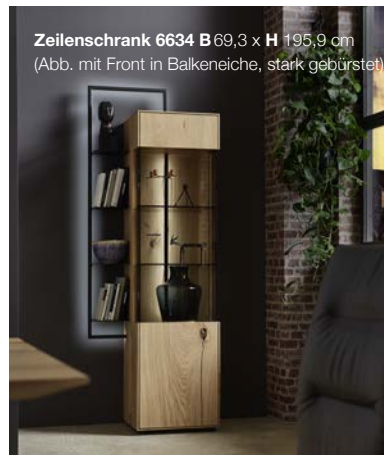

Sideboard 3944 B 191,9 x H 93,5 cm
Zeilenschrank 6634 B 69,3 x H 195,9 cm
(Abb. mit Front in Balkeneiche, stark gebürstet)
Esstisch CRAFT + Schwinger ANJA

Sideboard 3944 B 191,9 x H 93,5 cm
(Abb. mit Front in Balkeneiche, stark gebürstet)

Zeilenschrank 6634 B 69,3 x H 195,9 cm
(Abb. mit Front in Balkeneiche, stark gebürstet)

Ein Silberstreif am Horizont.

Das Möbelangebot ist zu einem dichten Dschungel an Möglichkeiten geworden – gerade im Internet verlieren wir uns durch umfangreiche Angebote. Am Ende wissen wir nicht mehr wie unser eigentliches Möbel-Bedürfnis aussieht.