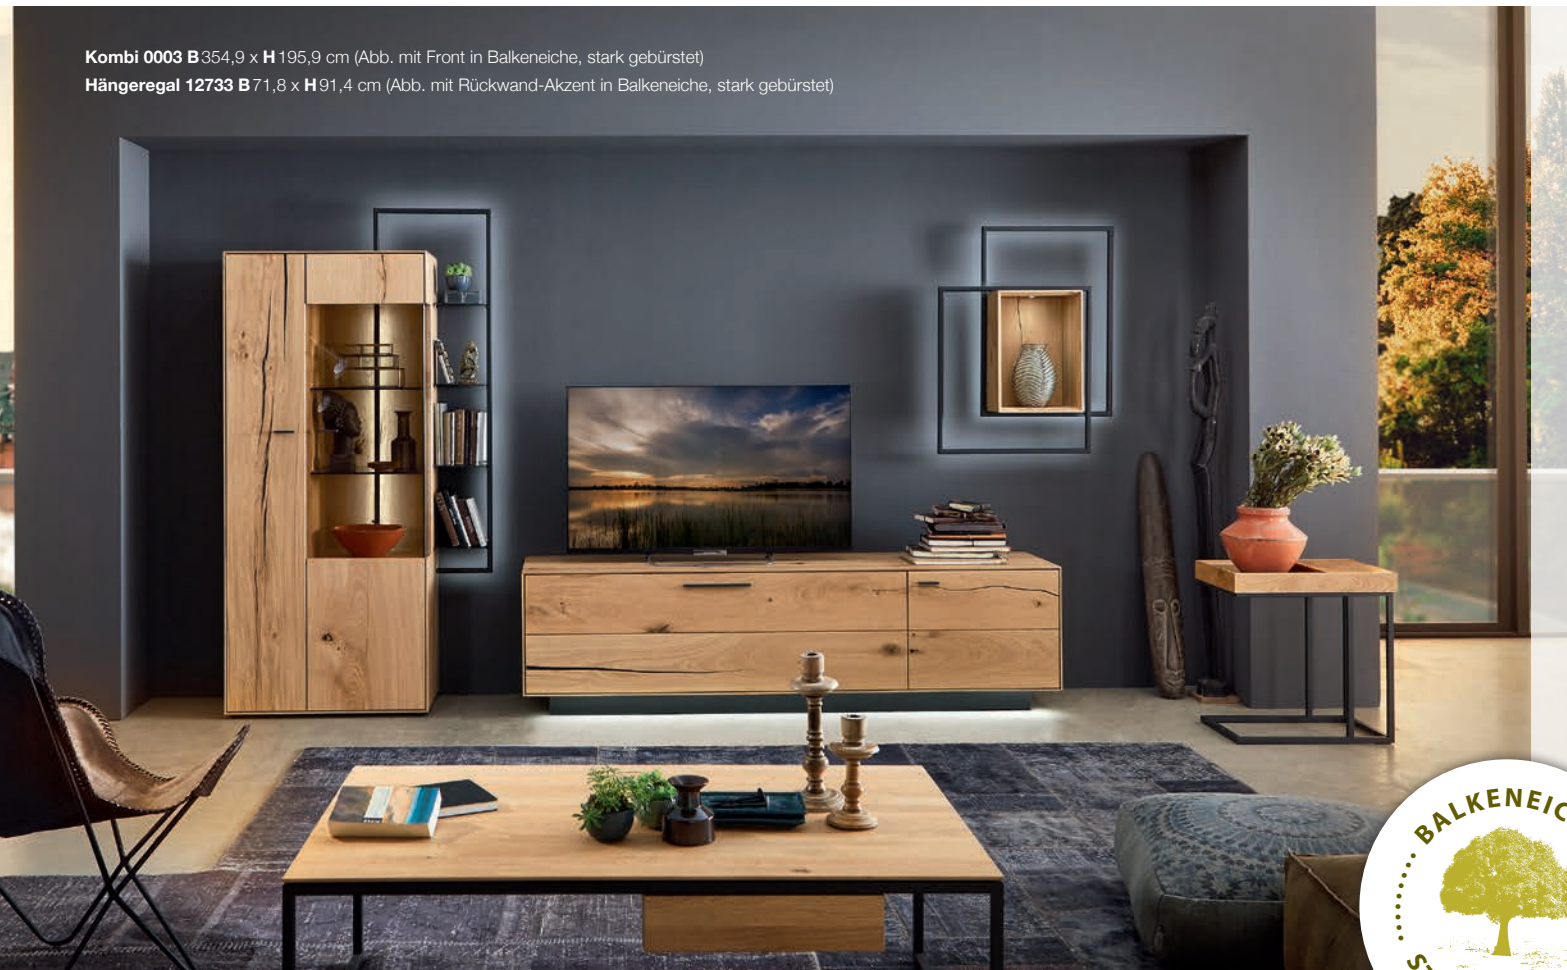

WÖSTMANN®

MARKENMÖBEL

*Natur pur -
der neue Zeitgeist.*

WM 1880

Kombi 0003 B 354,9 x H 195,9 cm (Abb. mit Front in Balkeneiche, stark gebürstet)

Hängeregal 12733 B 71,8 x H 91,4 cm (Abb. mit Rückwand-Akzent in Balkeneiche, stark gebürstet)

*Am Abend geht
die Sonne auf.*

Eine bemerkenswerte Symbiose aus urwüchsigem Eichenholz und filigranen Metallkonstruktionen – das ist WM 1880.

Für die Freunde besonders ausdrucksstarker Hölzer ist dieses Modell ein Muss. Feuchte Eichenbohlen werden für dieses Modell auf 4mm Deckschichten aufgetrennt und im Anschluss getrocknet. Durch das Verwinden und Schrumpfen während des Trocknungsvorgangs, entstehen eindrucksvolle Risse die im letzten Schritt als Deckschicht mit einer massiven Eichenplatte verleimt werden. Das neugewonnene Naturbild wird durch diesen Vorgang konserviert. Was früher noch als fehlerhaft galt, ist heute der große Trend.

Couchtisch 9500 B 125,0 x T 75,0 x H 43,0 cm

Die besonderen Design-Akzente fallen bei diesem Modell direkt ins Auge. Zeitlose, filigrane Metallkonstruktionen an den Möbeln verleihen **WM 1880** ein zeitloses Design. Die optionale Rahmenbeleuchtung lässt **WM 1880** optisch vor der Wand schweben. Gemütlich und modern – erleben Sie es selbst.