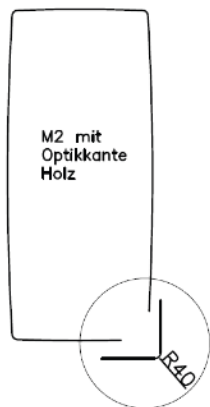

## gültig für Tisch Lucia 300 / 400 - Massivplatte:

(Bitte bei Bestellung gewünschte Variante anführen !)

Variante M1:

Platte **Rechteck mit Optikkante Holz**  
Ecken gerundet R 40 mm

Variante M2:

Platte **Soft mit Optikkante Holz**  
mit leicht geschwungenem längs- & stirnseitigem  
Verlauf und gerundeten Ecken R20260, R 40 mm