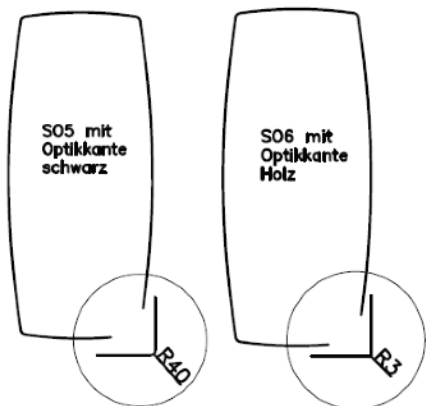

Variante SO5: Platte **Swing mit Optikkante schwarz**
mit stark geschwungenem längs- & stirnseitigem Verlauf
und gerundeten Ecken, R 40 mm

Variante SO6: Platte **Swing mit Optikkante Holz**
mit stark geschwungenem längs- & stirnseitigem Verlauf,
R 3 mm