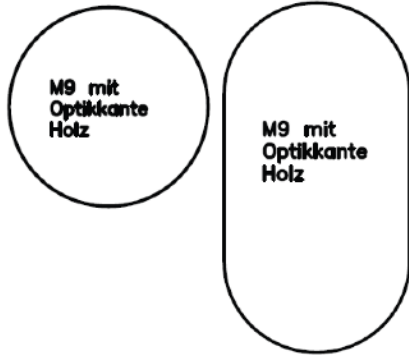

gültig für Tische Lucia 301 / 401 - Massivplatte:

(Bitte bei Bestellung gewünschte Variante anführen !)

Variante M9:

Platte **rund bzw. oval** mit **Optikkante Holz**

Tisch Lucia 401 - Massivplatte:

→ Gestell Metall

Rund- / Ovale Tisch Mod. Lucia 401 mit M a s s i v p l a t t e ohne Auszug Platte massiv Plattenstärke: 25 mm mit Optikkante	L↓/B→	100	110	120	130	
	Plattenausführung lt. Auswahl nur Gestell LV4 möglich					
  (Metallstäbe pulver- beschichtet schwarz)	100		-	-	-	
	110			-	-	
	120				-	
	130					
	140				-	
	150				-	
	160				-	
	170				-	
	180				-	
	190			-	-	-
	200			-	-	-
	210			-	-	-
220			-	-	-	
230			-	-	-	
240			-	-	-