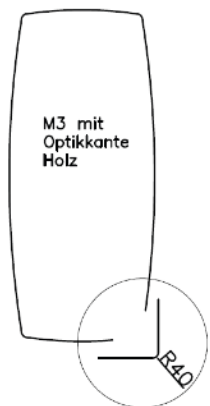

## gültig für Tisch Lucia 300 / 400 - Massivplatte:

(Bitte bei Bestellung gewünschte Variante anführen !)

Variante M1:

Platte **Rechteck mit Optikkante Holz**  
Ecken gerundet R 40 mm

Variante M2:

Platte **Soft mit Optikkante Holz**  
mit leicht geschwungenem längs- & stirnseitigem  
Verlauf und gerundeten Ecken R20260, R 40 mm