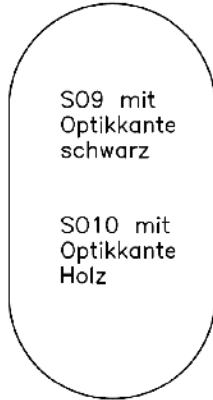

Tisch Lucia 100 - Steinoptikplatte:

Vierfüßtisch Mod. Lucia 100 mit Steinoptikplatte Küchenarbeitsplattenqualität Plattenstärke: 25 mm mit Optikkante	lieferbar in:	L↓/B→	90	100	110		
Plattenausführung lt. Auswahl Gestell lt. Auswahl	Lagos	130					
	Olivin	140					
	Matera	150					
	Eucalipto Dark	160					
	Beton dunkel	170					
	Marmara Marmor	180					
	Schiefer Leon	190					
	Chromix silber	200					
	Carameleiche	210					
	Bergeiche	220					
		230					
		240					
		250					
	260						
	270						

Aufpreis für **stirnseitigen Auszug** (50 cm) mit Einhanddrehfunktion

Achtung: ⇒ nur bei Tischform Rechteck und Soft für Plattengröße 130 x 90 bis 250 x 90 cm und 150 x 100 bis 250 x 100 cm möglich!

Aufpreis für **stirnseitige Auszugsfunktion** (50 cm)

Achtung: ⇒ nur bei Tischform Rechteck und Soft für Plattengröße 130 x 90 bis 250 x 90 cm und 150 x 100 bis 250 x 100 cm möglich!

2 Tischgestelle (gültig für Mod. Lucia 100) — preisgleich
(→ Bitte bei Bestellung gewünschtes Gestell anführen!)

LV2
(Holzfüße schräg)

LV7
(Holzfüße ausgestellt)

Tisch Lucia 200 - Steinoptikplatte:

Vierfuß- / Kufentisch Mod. Lucia 200 mit Steinoptikplatte Küchenarbeitsplattenqualität Plattenstärke: 25 mm mit Optikkante	lieferbar in:	L↓/B→	90	100	110		
Plattenausführung lt. Auswahl Gestell lt. Auswahl	Lagos	130					
	Olivin	140					
	Matera	150					
	Eucalipto Dark	160					
	Beton dunkel	170					
	Marmara Marmor	180					
	Schiefer Leon	190					
	Chromix silber	200					
	Carameleiche	210					
	Bergeiche	220					
		230					
		240					
		250					
	260						
	270						

Aufpreis für **stirnseitigen Auszug** (50 cm) mit Einhanddrehfunktion

Achtung: ⇒ nur bei Tischform Rechteck und Soft für Plattengröße 130 x 90 bis 250 x 90 cm und 150 x 100 bis 250 x 100 cm möglich!

Aufpreis für **stirnseitige Auszugsfunktion** (50 cm)

Achtung: ⇒ nur bei Tischform Rechteck und Soft für Plattengröße 130 x 90 bis 250 x 90 cm und 150 x 100 bis 250 x 100 cm möglich!

3 Tischgestelle (gültig für Mod. Lucia 200) — preisgleich
(→ Bitte bei Bestellung gewünschtes Gestell anführen!)

LV3
(Metallfuß pulverbeschichtet schwarz)

LV4
(Metallstäbe pulverbeschichtet schwarz)

LV5
(Edelstahlkufe gebürstet)

gültig für Tische Lucia 201- Steinoptikplatte:

(Bitte bei Bestellung gewünschte Variante anführen !)

Variante S09: Platte rund bzw. oval mit Optikkante schwarz

Variante S010: Platte rund bzw. oval mit Optikkante Holz