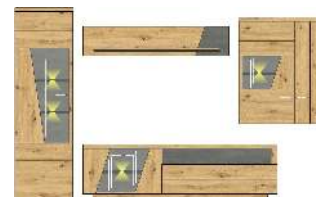

Beschreibung

TV-/Wohnlösung
LED-Beleuchtung Type
99 FM 00 82 und 99 FM 00 94
optional bestellbar
best. aus Typen - 01/31/40

Breite / Höhe / Tiefe (cm)

ca. 275 / 190 / 50

Art.-Nr. 42 07 HH 85

Beschreibung

TV-/Wohnlösung
LED-Beleuchtung Type
2x 99 FM 00 94
optional bestellbar
best. aus Typen - 01/11/31/40