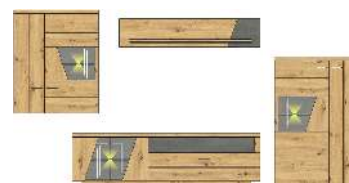

Art.-Nr. 42 07 HH 82

Beschreibung

TV-/Wohnlösung
LED-Beleuchtung Type
99 FM 00 82 und 99 FM 00 94
optional bestellbar
best. aus Typen - 06/10/31/40

ca. 367 / 190 / 50