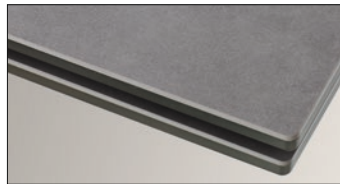

Tischplatte: Keramik / Sicherheitsglas

Gestell: wahlweise

Tischplattenstärke: 13 mm

Überstand 17 cm (Stirnseite 7 cm)

B - H - T ca. 160 (240) - 76 - 90 cm

..... AN anthrazit

..... HG hellgrau

..... OB Holzoptik barrique

NG16EG .. Edelstahl gebürstet

NG16SM .. Metall schwarz matt lackiert

Tisch **NAGANO** mit Stuhl MONTERA

Tisch **NAGANO** mit Stuhl NEWCASTLE