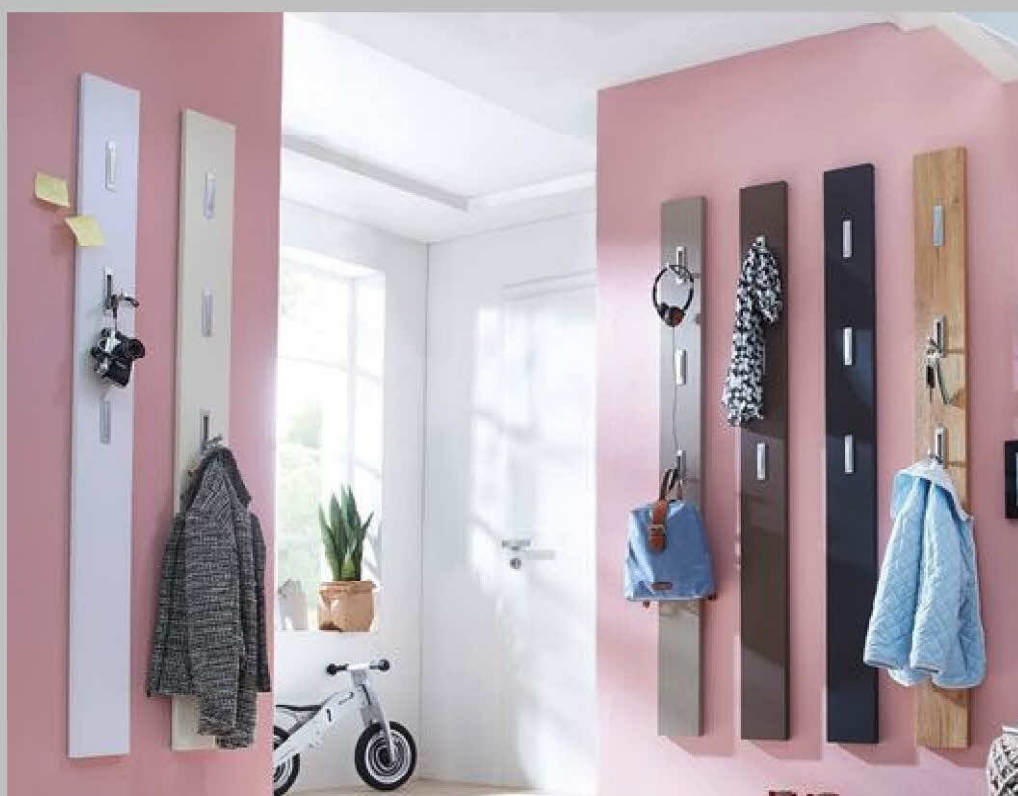

Jessika

unverbindliche Verkaufspreise*

01.02.2021 - bis auf Widerruf