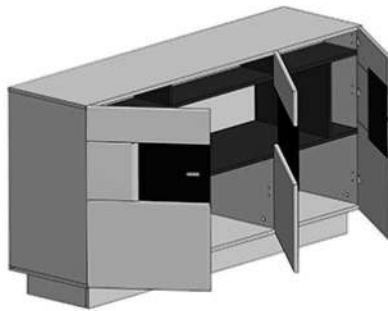

Dimensions:

Breite: mm 2750

Höhe: mm 1900

Tiefe: mm 400

Gewicht: kg 191.28

CBM: m3 0.409

Material:
MDF / Holzwerkstoff

Aufbau: Zerlegt

Front

Hochglanz
Weiss

Farbe:

Korpus

Weiss

Dimensions:

Breite:	mm	1600
Höhe:	mm	850
Tiefe:	mm	430
Gewicht:	kg	70.94
CBM:	m3	0.142

Material:
MDF / Holzwerkstoff

Aufbau: Zerlegt

A4DE0084II

Bestehend aus Type:

Verpackungsinformation:

Type ID	Packing ID	Breite	Höhe	Tiefe	CBM / m3	Gewicht / kg
A4DE0084II	A4DE0084II.C1	1100	540	120	0.071	33.66
A4DE0084II	A4DE0084II.C2	1700	460	90	0.070	37.28