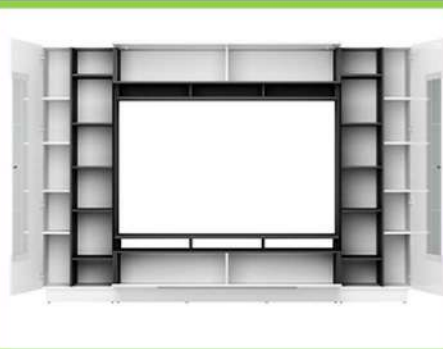

Verpackungsinformation:

Type ID	Packing ID	Breite	Höhe	Tiefe	CBM / m3	Gewicht / kg
A4DE00VAII	A4DE00VAII.C1	1850	410	120	0.091	40.98
A4DE00VAII	A4DE00VAII.C2	1000	600	120	0.072	34.50
A4DE00VAII	A4DE00VAII.C3	1870	430	90	0.072	37.90
A4DE00VAII	A4DE00VAII.C4	1890	420	120	0.095	44.12
A4DE00VAII	A4DE00VAII.C5	1860	420	100	0.078	33.78