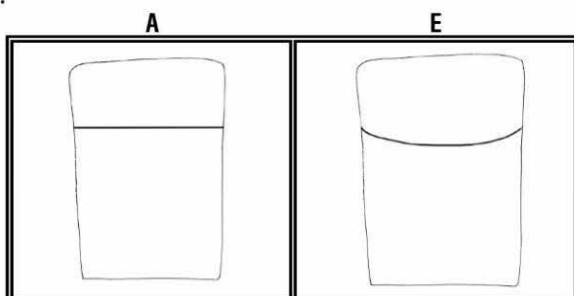

Premium-TV-Sessel (PTV) Evo 2

Premium-TV-Sessel wird nicht in
Arnteiloptik wie Garnitur geliefert!

Bestellhinweise:

- Wichtige Informationen für den Verkauf!

Ergonomie-Typen:

Sitzhöhe \ Sitztiefe	45cm	48cm	51cm
51cm Gesamttiefe: 80cm	S 1	M 1	L 1
53cm Gesamttiefe: 82cm	S 2	M 2	L 2

Rückenbild (RB):

Premium-TV-Sessel (PTV) Evo 2

Premium-TV-Sessel wird nicht in
Arnteiloptik wie Garnitur geliefert!

Premium-TV-Sessel (PTV)

Typ

**Premium-
TV-Sessel**
1-sitzig
Rücken echt

AT beidseitig

**Premium-
TV-Sessel**
1-sitzig
Rücken echt

AT beidseitig

Bestell-Nr.	--	--	--	--	PTV-1760	PTV-1765	--	--	--
-------------	----	----	----	----	-----------------	-----------------	----	----	----

Liegefläche bei Sitztiefe 51cm:					182cm	182cm			
Liegefläche bei Sitztiefe 53cm:					185cm	185cm			
ca. Außenmaß in cm	--	--	--	--	77	77	--	--	--