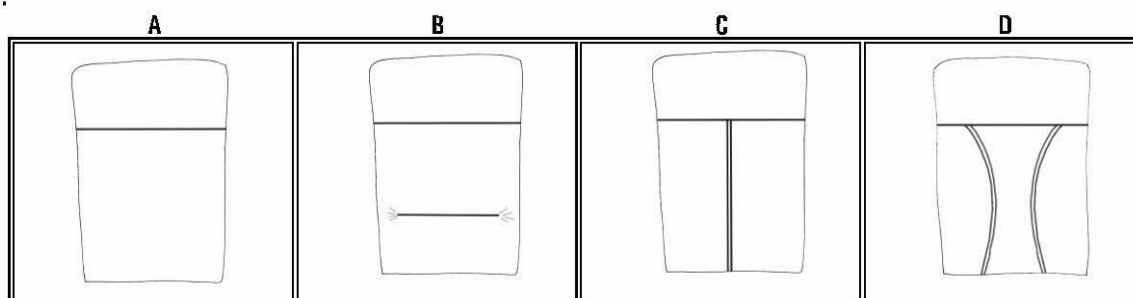

Premium-TV-Sessel (PTV) Evo 2

SOLITÄIRMÖBEL
Premium-TV-Sessel.
Einzelsessel.
Hocker.
GRUBER

Premium-TV-Sessel wird nicht in
Arnteiloptik wie Garnitur geliefert!

*) Bitte bei jeder Bestellung angeben!

Ergonomie-Typen (S1, S2, M1, M2, L1 oder L2)

Sitzhöhe (45cm, 48cm oder 51cm)

Sitztiefe (51cm oder 53cm)

Rückenbild (A, B, C, D oder E)

Bei PTV-Sesseln mit Drehteller immer den gewünschten Drehteller mit angeben!

Bei Motoren immer Edelstahl-Bedienfeld oder Kabelhandschalter mit angeben!

Bestellhinweise:

- **Wichtige Informationen für den Verkauf!**

Ergonomie-Typen:

Sitzhöhe \ Sitztiefe	45cm	48cm	51cm
51cm Gesamttiefe: 80cm	S 1	M 1	L 1
53cm Gesamttiefe: 82cm	S 2	M 2	L 2

Rückenbild (RB):