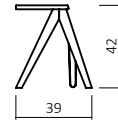

008.39

008.41

008.21

008.23

008.44

ARTIKELNUMMER	008.39	008.41	008.21	008.23	008.44
FUßHÖHE	10 cm	10 cm	10 cm	16 cm	16 cm
BETTSEITEN OBERKANTE	40 cm	40 cm	40cm	46 cm	46 cm
FUßSTÄRKE	Ø6 cm	10X10cm	8/6cm	8/6cm	10X10cm

METRO BESTELLBEISPIELE MIT **008.39** FÜßEN
IN 180X200 cm

820.39-06/M03

822.39-06/M03

840.39-06/M03

850.39-06/M03

855.39-06/M03

860.39-06/M03

870.39-06/M03

45

39

42

960.43

960.46 Komforthöhe + 6 cm

Nachttisch,
Buche natur geölt 06,
Metallfüße Weiß 076
Schubladen- Stauraummaße:
B: 39 cm H:6 cm T:32 cm

50

42