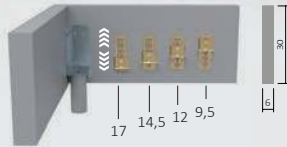

DICO

METRO SYSTEM

Motorrahmen einsetzbar

2018 KOLLEKTION

EINLEGETIEFE / BETTSEITENSTÄRKE (cm)

880.39-06/M03
(Art. Nr. Abb. für 180X200 cm)

Bsp. Außenmaße (cm) Bettgröße 180x200

Breite in cm	Länge 190 cm Art.-Nr.	Länge 200 cm Art.-Nr.	Länge 210 cm Art.-Nr.	Länge 220 cm Art.-Nr.
90	880.39-91	880.39-01	880.39-11	880.39-21
100	880.39-92	880.39-02	880.39-12	880.39-22
120	880.39-93	880.39-03	880.39-13	880.39-23
140	880.39-94	880.39-04	880.39-14	880.39-24
160	880.39-95	880.39-05	880.39-15	880.39-25
180	880.39-96	880.39-06	880.39-16	880.39-26
200	880.39-97	880.39-07	880.39-17	880.39-27

855.00 DUBLIN

880.00 SIDNEY

Kopfteile ab der Bettseiten Unterkante

Die Kopfteile 840.00 und 870.00 sind erst ab einer Bettbreite von 140 cm lieferbar

Kopfteile vom Boden

FÜßE

Komforthöhe nur für Modell 855 und 880