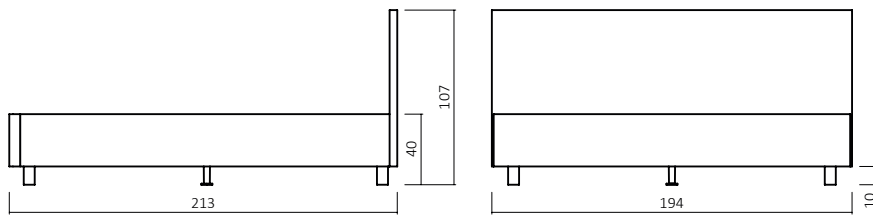

DICO

METRO SYSTEM

Motorrahmen einsetzbar

2018 KOLLEKTION

EINLEGETIEFE / BETTSEITENSTÄRKE (cm)

880.39-06/M03
(Art. Nr. Abb. für 180X200 cm)

Bsp. Außenmaße (cm) Bettgröße 180x200

Breite in cm	Länge 190 cm Art.-Nr.	Länge 200 cm Art.-Nr.	Länge 210 cm Art.-Nr.	Länge 220 cm Art.-Nr.
90	880.39-91	880.39-01	880.39-11	880.39-21
100	880.39-92	880.39-02	880.39-12	880.39-22
120	880.39-93	880.39-03	880.39-13	880.39-23
140	880.39-94	880.39-04	880.39-14	880.39-24
160	880.39-95	880.39-05	880.39-15	880.39-25
180	880.39-96	880.39-06	880.39-16	880.39-26
200	880.39-97	880.39-07	880.39-17	880.39-27

BESTELLBEISPIEL
180X200cm

KOPFTEILE

820.00 AMSTERDAM

822.00 SINGAPUR

840.00 ROME

850.00 MADRID

860.00 ATHENA

870.00 ISTANBUL

855.00 DUBLIN

880.00 SIDNEY

Kopfteile ab der Bettseiten Unterkante

Die Kopfteile 840.00 und 870.00 sind erst ab einer Bettbreite von 140 cm lieferbar

Kopfteile vom Boden

FÜßE

Komforthöhe nur für Modell 855 und 880