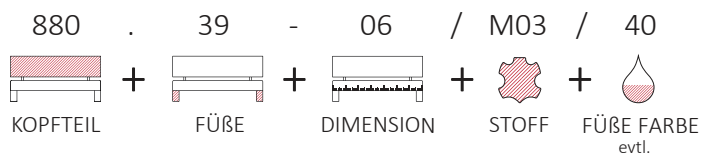

DICO

METRO SYSTEM

Motorrahmen einsetzbar

2018 KOLLEKTION

EINLEGETIEFE / BETTSEITENSTÄRKE (cm)

880.39-06/M03
(Art. Nr. Abb. für 180X200 cm)

Bsp. Außenmaße (cm) Bettgröße 180x200

Breite in cm	Länge 190 cm Art.-Nr.	Länge 200 cm Art.-Nr.	Länge 210 cm Art.-Nr.	Länge 220 cm Art.-Nr.
90	880.39-91	880.39-01	880.39-11	880.39-21
100	880.39-92	880.39-02	880.39-12	880.39-22
120	880.39-93	880.39-03	880.39-13	880.39-23
140	880.39-94	880.39-04	880.39-14	880.39-24
160	880.39-95	880.39-05	880.39-15	880.39-25
180	880.39-96	880.39-06	880.39-16	880.39-26
200	880.39-97	880.39-07	880.39-17	880.39-27

BESTELLBEISPIEL
180X200cm

KOPFTEILE

820.00 AMSTERDAM

822.00 SINGAPUR

840.00 ROME

850.00 MADRID

860.00 ATHENA

870.00 ISTANBUL

855.00 DUBLIN

880.00 SIDNEY

Kopfteile ab der Bettseiten Unterkante

Die Kopfteile 840.00 und 870.00 sind erst ab einer Bettbreite von 140 cm lieferbar

Kopfteile vom Boden

FÜßE

Komforthöhe nur für Modell 855 und 880