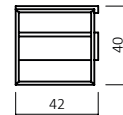

45

39

42

960.43

960.46 Komforthöhe + 6 cm

Nachttisch,
Buche natur geölt 06,
Metallfüße Weiß 076
Schubladen- Stauraummaße:
B: 39 cm H:6 cm T:32 cm

50

42