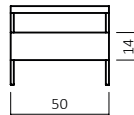

45

39

42

960.43

960.46 Komforthöhe + 6 cm

Nachttisch,
Buche natur geölt 06,
Metallfüße Weiß 076
Schubladen- Stauraummaße:
B: 39 cm H:6 cm T:32 cm

50

42