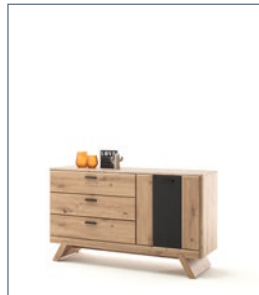

CAL1QT94 Spiegel

B/H/T ca. 69/86/2 cm

60085SAN Sitzkissen

1er Set für Type 80
Bezug: Stoff anthrazit
B/H/T ca. 85/4/34 cm

CAL1QT70 Sideboard

1 Tür (2 Einlegeböden) / 3 SK
B/H/T ca. 118/84/44 cm

CAL1QT72 Sideboard