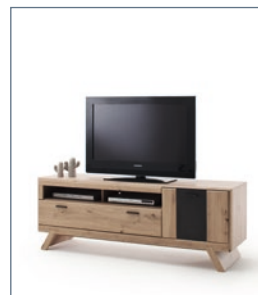

CAL1QT33 TV-Element

1-trg. Holz (1 Einlegeboden) / 1 SK /
2 Fächer
B/H/T ca. 179/65/51 cm

Fernsehgröße bis 75 Zoll