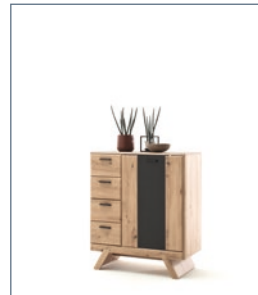

CAL1QT73 Kommode

1 Tür (3 Einlegeböden) / 4 SK
B/H/T ca. 89/103/44 cm