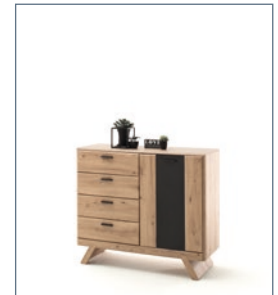

CAL1QT75 Kommode

1 Tür (3 Einlegeböden) / 4 SK
B/H/T ca. 119/103/44 cm