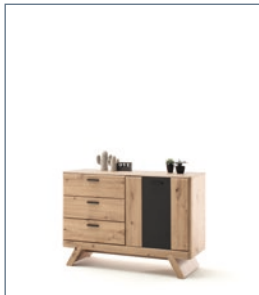

2 Türen (2 feste Böden / 3 Einlegeböden /
Kleiderstange)
B/H/T ca. 69/198/39 cm

CAL1QT87 Kommode

2 Türen (3 Einlegeböden) / 1 SK
B/H/T ca. 69/96/39 cm

CAL1QT91 Garderobenspaneel

1 Paneel (Hutablage / Kleiderstange /
3 Haken) / 1 Boden
B/H/T ca. 85/122/27 cm

CAL1QT94 Spiegel

B/H/T ca. 69/86/2 cm

60085SAN Sitzkissen

1er Set für Type 80
Bezug: Stoff anthrazit
B/H/T ca. 85/4/34 cm

CAL1QT70 Sideboard

1 Tür (2 Einlegeböden) / 3 SK
B/H/T ca. 118/84/44 cm

CAL1QT72 Sideboard