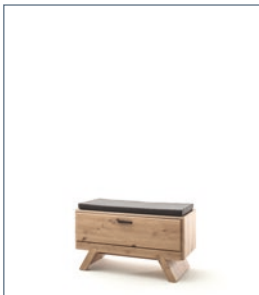

- CAL1QT73** Kommode mit 1 Tür und 4 Schubkästen
- CAL1QT33** TV-Element mit 1 Tür, 1 Schubkasten und 2 Fächern
- CAL1QT72** Sideboard mit 1 Tür und 3 Schubkästen

CALAIS

Garderoben-und Kommodenprogramm

CALAIS

CAL1QK01 Garderoben Set 1

bestehend aus: T83/T80/T91/T87/T94
B/H/T ca. 247/198/39 cm

Sitzkissen 60085SAN optional

CAL1QT80 Bank

1 Klappe
B/H/T ca. 89/47/39 cm

Sitzkissen 60085SAN optional

CAL1QT83 Garderobenschrank