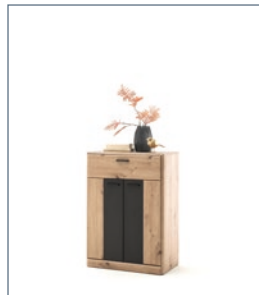

CALAIS

Garderoben-und Kommodenprogramm

MCA
foyer

- CAL1QT70** Sideboard mit 1 Tür und 3 Schubkästen
- CAL1QT30** TV-Element mit 1 Tür, 1 Schubkasten und 2 Fächern
- CAL1QT75** Kommode mit 1 Tür und 4 Schubkästen

- CAL1QT73** Kommode mit 1 Tür und 4 Schubkästen
- CAL1QT33** TV-Element mit 1 Tür, 1 Schubkasten und 2 Fächern
- CAL1QT72** Sideboard mit 1 Tür und 3 Schubkästen

CALAIS

Garderoben-und Kommodenprogramm

CALAIS

CAL1QK01 Garderoben Set 1

bestehend aus: T83/T80/T91/T87/T94
B/H/T ca. 247/198/39 cm

Sitzkissen 60085SAN optional

CAL1QT80 Bank

1 Klappe
B/H/T ca. 89/47/39 cm

Sitzkissen 60085SAN optional

CAL1QT83 Garderobenschrank

2 Türen (2 feste Böden / 3 Einlegeböden /
Kleiderstange)
B/H/T ca. 69/198/39 cm

CAL1QT87 Kommode

2 Türen (3 Einlegeböden) / 1 SK
B/H/T ca. 69/96/39 cm

CAL1QT91 Garderobenspaneel

1 Paneel (Hutablage / Kleiderstange /
3 Haken) / 1 Boden
B/H/T ca. 85/122/27 cm