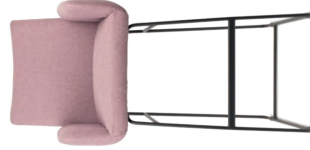

81 oder 65 cm

Fairfield bar 00.00.03 - Barhocker ohne Armlehne mit Kufen

Drahtgestell pulverbeschichtet Anthrazit Ral 7021, Maße: H120 oder 104 xB47xT63 cm, Sitz Tiefe: 44 cm, Sitz Breite: 48 cm, Rücken Höhe: 42 cm, Sitz Höhe: 50 cm, Sitz Höhe: 81 oder 65 cm

Fairfield bar 11.00.03 - Barhocker mit Armlehne mit Kufen

Drahtgestell pulverbeschichtet Anthrazit Ral 7021, Maße: H120 oder 104 xB58xT63 cm, Sitz Tiefe: 44 cm, Sitz Breite: 48 cm, Rücken Höhe: 42 cm, Sitz Höhe: 50 cm, Sitz Höhe: 81 oder 65 cm