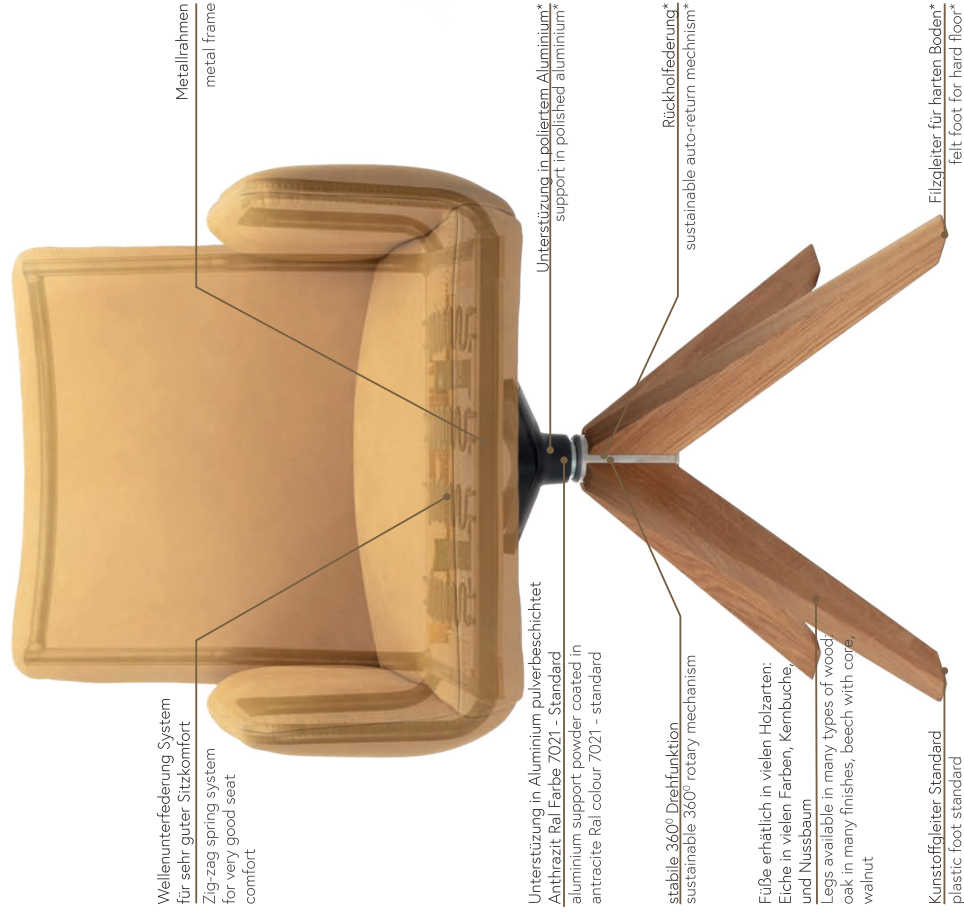

Drehgestell aus Holz in vielen Farbtönen wooden rotary base with plenty of finishes

*Variante gegen Aufpreis erhältlich
*option available for an additional fee