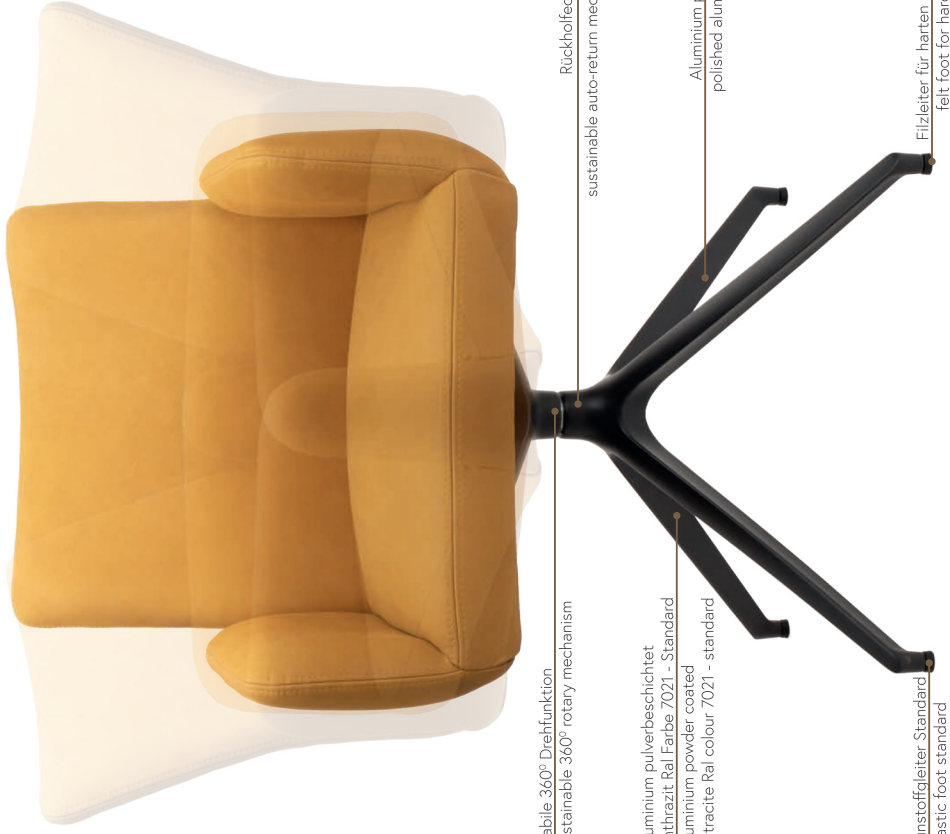

Aluminium Sternfuß und verschiedene Varianten One aluminium star base but lots of options

*Variante gegen Aufpreis erhältlich
*option available for an additional fee