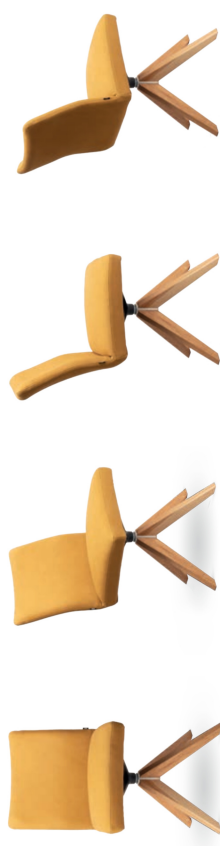

The leg of **FAIRFIELD** chair presented in the picture is made of aluminum and rotates 360 degrees. Our aluminum components are made with great attention to detail. Attention is drawn to the brave, design shape. The aluminum leg is finished in many ways. The anthracite leg in the picture is powder coated.

Der Stuhl **FAIRFIELD** auf drehbarem Stuhlbein ist aus-natur, geölter Eiche gefertigt. Unsere Stühle und Tische sind in Eichenholz mit unterschiedlicher Oberflächenbearbeitung erhältlich. Zusätzlich bieten wir Ihnen die Möglichkeit, andere Holzarten wie Kambuche oder Nuss zu wählen. Wenn Sie unsere Möbel wählen, können Sie sicher sein, dass sie präzise gearbeitet und ideal angepasst sind.

FAIRFIELD chair on its swivel leg is made of colourless-oiled oak. Our chairs and tables are available in oak wood, finished in many ways. We also offer a range of other wood species such as core beech and walnut. When you buy our sets you can be sure that they are precisely finished and perfectly matched.

Drehgestell aus Holz in vielen Farbtönen wooden rotary base with plenty of finishes

*Variante gegen Aufpreis erhältlich
*option available for an additional fee

Fairfield.00.00.531 - Stuhl ohne Arm, Polsterung: Leder Nabucco Mustard mit Drehsternfuß in Eiche geölt, Maße: H88xW66xT66 cm, Sitz Tiefe: 44 cm, Sitz Breite: 47 cm, Rücken Höhe: 42 cm, Sitz Höhe: 50 cm
Fairfield.00.00.531 - chair without arm, upholstery: leather Nabucco Mustard on the rotary base in oiled oak, dimensions: H88xW66xD66 cm, seat depth: 44 cm, seat width: 47 cm, backrest height: 42 cm, seat height: 50 cm