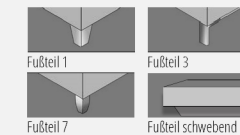

FUSSTEIL-VARIANTEN