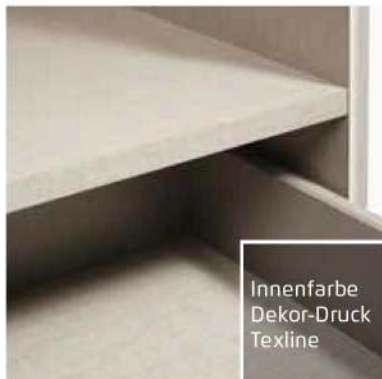

Qualitätsmerkmale

ORANGE ZERLEGT

gültig ab 01.11.2023

ORANGE

zeitlose Optik

attraktive Frontgestaltungen

langlebige Produktqualität

ausgezeichnete Möbelbeschläge

umfangreiches Zubehör

Qualität und Material

10 Jahre Herstellergarantie!
Die Garantiebedingungen finden Sie in Hinweisen, die dem Produkt beiliegen.

WOODMAX Spanplatten
Die wohngesunde Frischholz-Spanplatte, speziell für die Verwendung in Wohnräumen, mit dem Prädikat „Schadstoffarm“. Für unsere Woodmax-Spanplatte verwenden wir nur unbelastete Schwach- und Bruchhölzer aus nachhaltigem Forstbetrieb regionaler Wälder.

Dekor-Druck
Die Möbelteile mit Dekor-Druck haben eine gleichmäßig schöne, strapazierfähige Oberfläche.

Belastbarkeit
Die Belastungsgrenzen für alle Möbel- und Zubehörteile finden Sie in der „Belastungstabelle“

Unser Rohstoff aus der Natur
Für seinen Plattenwerkstoff erhielt **en wir** verschiedene Auszeichnungen. Strenge Prüfungen von neutralen Instituten bestätigen kontinuierlich die Unbedenklichkeit von Material und Verfahren.

Ausgezeichnet und zertifiziert

nachhaltig gefertigt

100% made in Germany

10 Jahre Garantie

DEUTSCHER NACHHALTIGKEITSPREIS

BEAUBER ENGEL

RAL

certiv

RAL