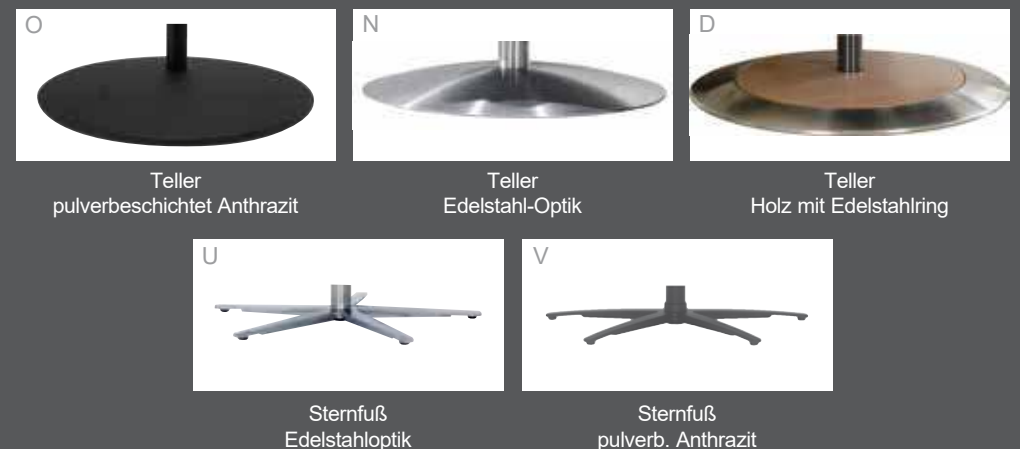

**5x4x6x3**  
360 Möglichkeiten

mit außenliegendem Akku

- Akku in Silber oder Anthrazit erhältlich
- einfache Handhabung durch eine Steckverbindung
- ein zweiter Akku kann nachbestellt werden
- kleine, leicht zu bedienende Ladestation

Bezug:  
24 Longlife Rustika azuro

**easy swinging**

**7050**

 The swinging way to relax

- Kopfteilverstellung mit Komfortbeschlag
- Zusatzausstattung:
  - elektrische Kopfteilverstellung
  - Sitz- und Rückenheizung
  - Massage
- Drehteller aus bzw. mit Holz wahlweise in Buche oder Wildeiche