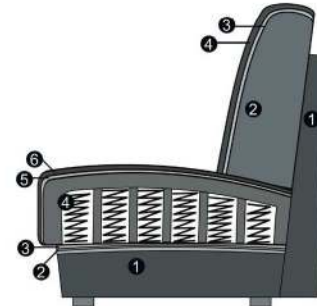

Modell: Coast

Querschnitte und Bestellhinweise

Sitz: Sandwichaufbau / Rücken: Schaum

Sitz

1. Gestell
2. Wellenunterfederung
3. Abdeckung der Wellenfeder
4. Sandwichaufbau (fest markierter Sitz)
5. Abdeckung aus Watte
6. Bezugsmaterial

Rücken

1. Gestell
2. Schaum (fester Rücken)
3. Abdeckung aus Watte
4. Bezugsmaterial

Sitz: Federkern / Rücken: Schaum

Sitz

1. Gestell
2. Wellenunterfederung
3. Abdeckung der Wellenfeder
4. Federkern (fest markierter Sitz)
5. Abdeckung aus Watte
6. Bezugsmaterial