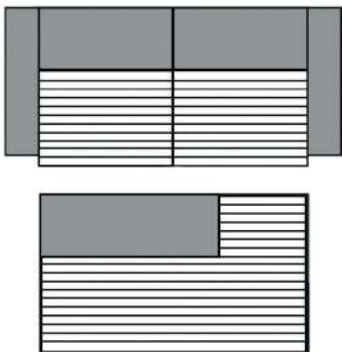

Modell: Coast

Cord

Modell auch in Cord (PG Cord) lieferbar.

Auf der Auftragsbestätigung wird PG Cord bestätigt. Die Preise entnehmen Sie bitte der Preisgruppe 6. **Fadenverlauf bei Cord siehe Picto.**

Nicht jedes Modell hat die abgebildeten Typen oder andere Typen. Dies ist NUR ein Auszug!

Die Typenauswahl entnehmen Sie bitte dem Typenplan des gewünschten Modells.

3-Sitzer/1-Sitzer+Abschlussstück etc.