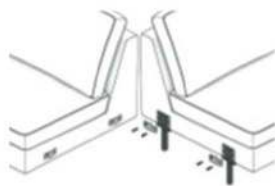

Modell: Coast

Universalstützfuß

Stützfuß: Aus einem Element (mit 2 Füßen) kann mithilfe der Universalstützfüße ein Basiselement mit 4 Füßen werden!

Stützfüße möglich bei folgenden Elementen:

3-Sitzer / 2,5-Sitzer / 2-Sitzer / 2-Sitzer medium mit Armlehne links oder rechts

1,5-Sitzer / 1,5-Sitzer medium / 1-Sitzer / 1-Sitzer medium mit Armlehne links oder rechts

3-Sitzer / 2,5-Sitzer / 2-Sitzer / 2-Sitzer medium ohne Armlehnen

Zwei Elemente mit Funktion sind nicht mit den Stützfüßen kombinierbar!

Artikel bestehend aus 2 Universalstützfüßen, 2 Spaxschrauben und einer Montageanleitung.

Element mit Armlehne links -
Element mit Armlehne rechts -
möglich