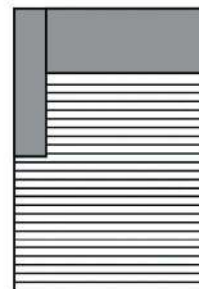

Modell: Coast

Cord

Modell auch in Cord (PG Cord) lieferbar.

Auf der Auftragsbestätigung wird PG Cord bestätigt. Die Preise entnehmen Sie bitte der Preisgruppe 6. **Fadenverlauf bei Cord siehe Picto.**

Nicht jedes Modell hat die abgebildeten Typen oder andere Typen. Dies ist NUR ein Auszug!

Die Typenauswahl entnehmen Sie bitte dem Typenplan des gewünschten Modells.

Longchair

Spitz-Ecke

Umbauecke