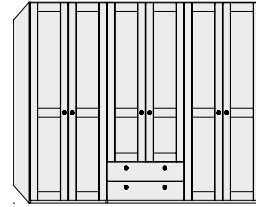

Schubladenkommode (B / H / T: 74 / 94,5 / 47 cm)

Schubladenkommode (B / H / T: 134 / 94,5 / 47 cm)

Traumhafte
 Möglichkeiten ...

Drehtürenschränk (DTS), 6-trg. mit Kassettenfront, mittig 2 Spiegel und Kranz

Drehtürenschränk (DTS), 5-trg. mit Kassettenfront

Einzelbett mit Sprossenkopfteil und Flexleuchte, hohes Stollenfußteil, stehende Konsole mit 2 Schubkästen, Schubladenkommode, Drehtürenschränk (DTS), 4-trg. mit Kassettenfront, 2 Frontschubkästen, mittig 2 Spiegel, Kranz und Kombikommode

Drehtürenschränk (DTS), 6-trg. mit Kassettenfront,
2 Frontschubkästen und mittig 2 Spiegel

Lack Weiß
mit Absetzung
Wildche

Knopfgriff ca. 4 cm,
Schrank 90985

Knopfgriff ca. 3 cm,
Kommode 90986

KLEIDERSCHRÄNKE: Drehtüren (DTS) H: 229,4 cm (Tiefe inkl. Front)

Kleiderschranksystem 1

- Kassettentüren
- Schrank 6-trg., 100/100/100
- B / T: 299,2 / 60 cm

Kleiderschranksystem 2

- Sprossentüren
- Schrank 6-trg., 100/100/100
- B / T: 299,2 / 60 cm

**Frontschubkästen (FSK) für
Kleiderschranksystem 1**