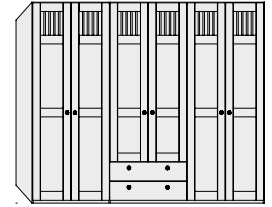

Schubladenkommode (B / H / T: 74 / 94,5 / 47 cm)

Schubladenkommode (B / H / T: 134 / 94,5 / 47 cm)

Traumhafte
 Möglichkeiten ...

Drehtürenschränk (DTS), 6-trg. mit Kassettenfront, mittig 2 Spiegel und Kranz

Drehtürenschränk (DTS), 6-trg. mit Kassettenfront,
2 Frontschubkästen und mittig 2 Spiegel

Lack Weiß
mit Absetzung
Wildche

Knopfgriff ca. 4 cm,
Schrank 90985

Knopfgriff ca. 3 cm,
Kommode 90986

KLEIDERSCHRÄNKE: Drehtüren (DTS) H: 229,4 cm (Tiefe inkl. Front)

Kleiderschranksystem 1

- Kassettentüren
- Schrank 6-trg., 100/100/100
- B / T: 299,2 / 60 cm

Kleiderschranksystem 2

- Sprossentüren
- Schrank 6-trg., 100/100/100
- B / T: 299,2 / 60 cm

**Frontschubkästen (FSK) für
Kleiderschranksystem 1**

- Kassettentüren
- Schrank 6-trg., 100/100/100
- B / T: 299,2 / 60 cm

**Frontschubkästen (FSK) für
Kleiderschranksystem 2**

- Sprossentüren
- Schrank 6-trg., 100/100/100
- B / T: 299,2 / 60 cm

BETTEN UND ZUBEHÖR: Bettbreiten: 90 / 100 / 120 / 140 / 160 / 180 / 200 cm