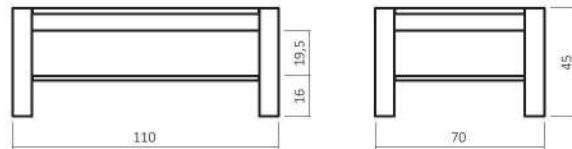

Bsp. Außenmaße (cm) Größe 110x70

BUCHE

WILDEICHE

(zusätzliche) GLASPLATTE

AUFPREIS

R010	Kornforthöhe +10 cm
R020	Durchgehende Lamelle
R0360	Rollen 360 Grad (4 Stück)
R030	Wunschmaß

Auf Anfrage