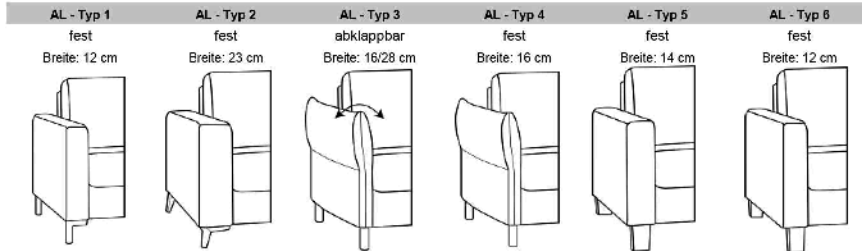

M2:
Höhe: 92 cm
Sitzhöhe: 54 cm

Sitzbreite:

Otto 90 BK li/re M1

Otto 90 BK li/re M2

Otto 110 BK li/re M1

Otto 110 BK li/re M2

90 cm

110 cm

€

€

€

€

Gesamtbreite der Ottomane mit 1 Armteil

Ottomane 90 cm

Ottomane 110 cm

AT 1 94 cm
AT 2 105 cm
AT 3 98/110 cm
AT 4 98 cm
AT 5 96 cm
AT 6 94 cm

114 cm
125 cm
118/130 cm
118 cm
116 cm
114 cm

Armteilvarianten

Aufpreis:

ohne Aufpreis pro Stück pro Stück ohne Aufpreis ohne Aufpreis ohne Aufpreis

Füße:

Metall schwarz oder Chrom Metall schwarz oder Chrom Metall schwarz oder Chrom Metall schwarz oder Chrom Holzfüße Holzfüße