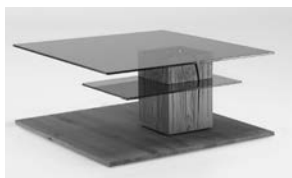

Typenliste 19/20

Couchtisch
Glasplatte (ESG) parsolbronze, drehbar
Glasablage parsolbronze

Holzart	Artikel-Nr.	Maße B/H/T in cm	Preis €
Kerneiche Umato	7100C-0456	L 95 B 95 H 45	

Couchtisch
Glasplatte (ESG) parsolbronze
Hirnholzblock mit Klappe
Holzplatte anthrazit