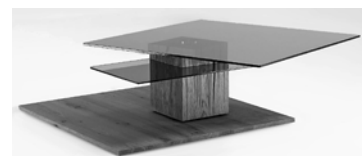

Typenliste 19/20

Couchtisch
Glasplatte (ESG) parsolbronze, drehbar
Glasablage parsolbronze

Holzart	Artikel-Nr.	Maße B/H/T in cm	Preis €
Kerneiche Umato	7100C-0456	L 95 B 95 H 45	

Couchtisch
Glasplatte (ESG) parsolbronze
Hirnholzblock mit Klappe
Holzplatte anthrazit