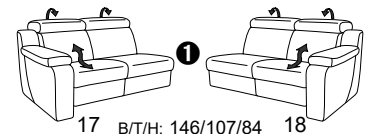

alle Varianten
mit Kopfteilverstellung

Variante 80
mit Wallfree-Funktion

Typenplan 1302

die Wallfree-Funktion ist manuell oder elektrisch verstellbar erhältlich!

1 nur mit bodennahen Varianten kombinierbar

2 bodennah

Eckelemente

Sofas

Abschlusselemente

mit Wallfree-Funktion

ohne Wallfree-Funktion

Zwischenelemente

mit Wallfree-Funktion

Sessel

ohne Wallfree-Funktion

Recamiere

mit Wallfree-Funktion

fest

Zwischentisch / Zubehör

Hocker