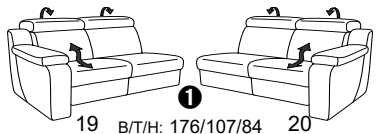

alle Varianten
mit Kopfteilverstellung

Variante 80
mit Wallfree-Funktion

Typenplan 1302

die Wallfree-Funktion ist manuell oder elektrisch verstellbar erhältlich!

1 nur mit bodennahen Varianten kombinierbar

2 bodennah

Eckelemente

Sofas

Abschlusselemente

mit Wallfree-Funktion

ohne Wallfree-Funktion

Zwischenelemente

mit Wallfree-Funktion

Sessel

ohne Wallfree-Funktion

Recamiere

mit Wallfree-Funktion

fest

Zwischentisch / Zubehör

Hocker