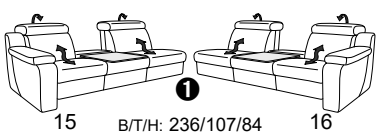

alle Varianten
mit Kopfteilverstellung

Variante 80
mit Wallfree-Funktion

Typenplan 1302

die Wallfree-Funktion ist manuell oder elektrisch verstellbar erhältlich!

1 nur mit bodennahen Varianten kombinierbar

2 bodennah

Eckelemente

Sofas

Abschlusselemente

mit Wallfree-Funktion

ohne Wallfree-Funktion

Zwischenelemente

mit Wallfree-Funktion

Sessel

ohne Wallfree-Funktion

Recamiere

mit Wallfree-Funktion

fest

Zwischentisch / Zubehör

Hocker