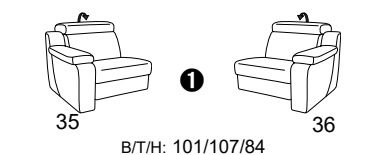

alle Varianten
mit Kopfteilverstellung

Variante 80
mit Wallfree-Funktion

Typenplan 1302

die Wallfree-Funktion ist manuell oder elektrisch verstellbar erhältlich!

1 nur mit bodennahen Varianten kombinierbar

2 bodennah

Eckelemente

Sofas

Abschlusselemente

mit Wallfree-Funktion

ohne Wallfree-Funktion

Zwischenelemente

mit Wallfree-Funktion

Sessel

ohne Wallfree-Funktion

Recamiere

mit Wallfree-Funktion

fest

Zwischentisch / Zubehör

Hocker