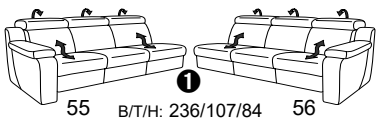

alle Varianten
mit Kopfteilverstellung

Variante 80
mit Wallfree-Funktion

Typenplan 1302

die Wallfree-Funktion ist manuell oder elektrisch verstellbar erhältlich!

1 nur mit bodennahen Varianten kombinierbar

2 bodennah

Eckelemente

Sofas

Abschlusselemente

mit Wallfree-Funktion

ohne Wallfree-Funktion

Zwischenelemente

mit Wallfree-Funktion

Sessel

ohne Wallfree-Funktion

Recamiere

mit Wallfree-Funktion

fest

Zwischentisch / Zubehör

Hocker