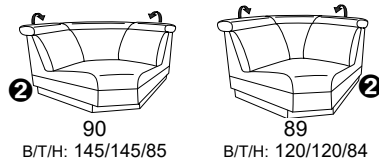

Zusammenstellung:
71 / 49 / 86
Bezug:
24 Longlife Rustika zucker

PLANOPOLY motion

NEU:
jetzt auch mit Herz-Waage-Funktion
in allen elektrischen Wallfree-Elementen
als Zusatzausstattung!

1302

Sofa 80 und 62

alle Varianten
mit Kopfteilverstellung

Variante 80
mit Wallfree-Funktion

Typenplan 1302

die Wallfree-Funktion ist manuell oder elektrisch verstellbar erhältlich!

1 nur mit bodennahen Varianten kombinierbar

2 bodennah

Eckelemente

Sofas

Abschlusselemente

mit Wallfree-Funktion

ohne Wallfree-Funktion

Zwischenelemente

mit Wallfree-Funktion