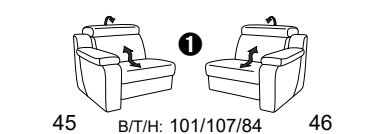

alle Varianten
mit Kopfteilverstellung

Variante 80
mit Wallfree-Funktion

Typenplan 1302

die Wallfree-Funktion ist manuell oder elektrisch verstellbar erhältlich!

1 nur mit bodennahen Varianten kombinierbar

2 bodennah

Eckelemente

Sofas

Abschlusselemente

mit Wallfree-Funktion

ohne Wallfree-Funktion

Zwischenelemente

mit Wallfree-Funktion

Sessel

ohne Wallfree-Funktion

Recamiere

mit Wallfree-Funktion

fest

Zwischentisch / Zubehör

Hocker