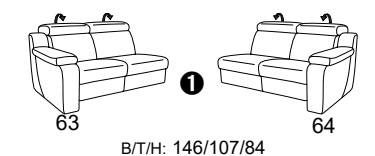

alle Varianten
mit Kopfteilverstellung

Variante 80
mit Wallfree-Funktion

Typenplan 1302

die Wallfree-Funktion ist manuell oder elektrisch verstellbar erhältlich!

1 nur mit bodennahen Varianten kombinierbar

2 bodennah

Eckelemente

Sofas

Abschlusselemente

mit Wallfree-Funktion

ohne Wallfree-Funktion

Zwischenelemente

mit Wallfree-Funktion

Sessel

ohne Wallfree-Funktion

Recamiere

mit Wallfree-Funktion

fest

Zwischentisch / Zubehör

Hocker