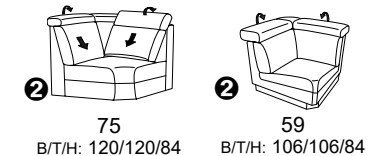

alle Varianten
mit Kopfteilverstellung

Variante 80
mit Wallfree-Funktion

Typenplan 1302

die Wallfree-Funktion ist manuell oder elektrisch verstellbar erhältlich!

1 nur mit bodennahen Varianten kombinierbar

2 bodennah

Eckelemente

Sofas

Abschlusselemente

mit Wallfree-Funktion

ohne Wallfree-Funktion

Zwischenelemente

mit Wallfree-Funktion