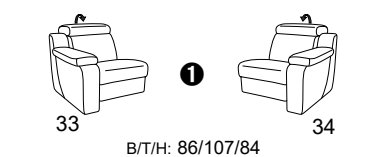

alle Varianten
mit Kopfteilverstellung

Variante 80
mit Wallfree-Funktion

Typenplan 1302

die Wallfree-Funktion ist manuell oder elektrisch verstellbar erhältlich!

1 nur mit bodennahen Varianten kombinierbar

2 bodennah

Eckelemente

Sofas

Abschlusselemente

mit Wallfree-Funktion

ohne Wallfree-Funktion

Zwischenelemente

mit Wallfree-Funktion

Sessel

ohne Wallfree-Funktion

Recamiere

mit Wallfree-Funktion

fest

Zwischentisch / Zubehör

Hocker