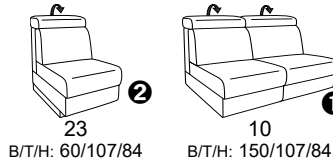

alle Varianten
mit Kopfteilverstellung

Variante 80
mit Wallfree-Funktion

Typenplan 1302

die Wallfree-Funktion ist manuell oder elektrisch verstellbar erhältlich!

1 nur mit bodennahen Varianten kombinierbar

2 bodennah

Eckelemente

Sofas

Abschlusselemente

mit Wallfree-Funktion

ohne Wallfree-Funktion

Zwischenelemente

mit Wallfree-Funktion

Sessel

ohne Wallfree-Funktion

Recamiere

mit Wallfree-Funktion

fest

Zwischentisch / Zubehör

Hocker