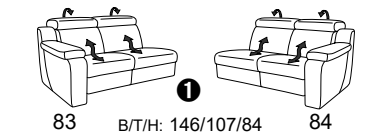

alle Varianten
mit Kopfteilverstellung

Variante 80
mit Wallfree-Funktion

Typenplan 1302

die Wallfree-Funktion ist manuell oder elektrisch verstellbar erhältlich!

1 nur mit bodennahen Varianten kombinierbar

2 bodennah

Eckelemente

Sofas

Abschlusselemente

mit Wallfree-Funktion

ohne Wallfree-Funktion

Zwischenelemente

mit Wallfree-Funktion

Sessel

ohne Wallfree-Funktion

Recamiere

mit Wallfree-Funktion

fest

Zwischentisch / Zubehör

Hocker