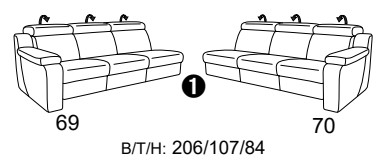

alle Varianten
mit Kopfteilverstellung

Variante 80
mit Wallfree-Funktion

Typenplan 1302

die Wallfree-Funktion ist manuell oder elektrisch verstellbar erhältlich!

1 nur mit bodennahen Varianten kombinierbar

2 bodennah

Eckelemente

Sofas

Abschlusselemente

mit Wallfree-Funktion

ohne Wallfree-Funktion

Zwischenelemente

mit Wallfree-Funktion

Sessel

ohne Wallfree-Funktion

Recamiere

mit Wallfree-Funktion

fest

Zwischentisch / Zubehör

Hocker