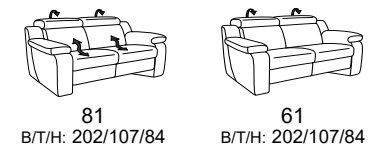

Zusammenstellung:
71 / 49 / 86
Bezug:
24 Longlife Rustika zucker

PLANOPOLY motion

NEU:
jetzt auch mit Herz-Waage-Funktion
in allen elektrischen Wallfree-Elementen
als Zusatzausstattung!

1302

Sofa 80 und 62

alle Varianten
mit Kopfteilverstellung

Variante 80
mit Wallfree-Funktion

Typenplan 1302

die Wallfree-Funktion ist manuell oder elektrisch verstellbar erhältlich!

1 nur mit bodennahen Varianten kombinierbar

2 bodennah

Eckelemente

Sofas

Abschlusselemente

mit Wallfree-Funktion

ohne Wallfree-Funktion

Zwischenelemente

mit Wallfree-Funktion