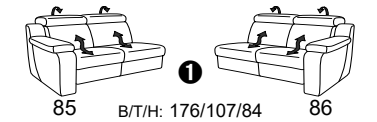

alle Varianten
mit Kopfteilverstellung

Variante 80
mit Wallfree-Funktion

Typenplan 1302

die Wallfree-Funktion ist manuell oder elektrisch verstellbar erhältlich!

1 nur mit bodennahen Varianten kombinierbar

2 bodennah

Eckelemente

Sofas

Abschlusselemente

mit Wallfree-Funktion

ohne Wallfree-Funktion

Zwischenelemente

mit Wallfree-Funktion

Sessel

ohne Wallfree-Funktion

Recamiere

mit Wallfree-Funktion

fest

Zwischentisch / Zubehör

Hocker