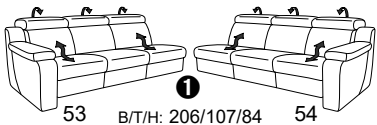

alle Varianten
mit Kopfteilverstellung

Variante 80
mit Wallfree-Funktion

Typenplan 1302

die Wallfree-Funktion ist manuell oder elektrisch verstellbar erhältlich!

1 nur mit bodennahen Varianten kombinierbar

2 bodennah

Eckelemente

Sofas

Abschlusselemente

mit Wallfree-Funktion

ohne Wallfree-Funktion

Zwischenelemente

mit Wallfree-Funktion

Sessel

ohne Wallfree-Funktion

Recamiere

mit Wallfree-Funktion

fest

Zwischentisch / Zubehör

Hocker