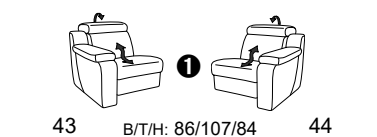

alle Varianten
mit Kopfteilverstellung

Variante 80
mit Wallfree-Funktion

Typenplan 1302

die Wallfree-Funktion ist manuell oder elektrisch verstellbar erhältlich!

1 nur mit bodennahen Varianten kombinierbar

2 bodennah

Eckelemente

Sofas

Abschlusselemente

mit Wallfree-Funktion

ohne Wallfree-Funktion

Zwischenelemente

mit Wallfree-Funktion

Sessel

ohne Wallfree-Funktion

Recamiere

mit Wallfree-Funktion

fest

Zwischentisch / Zubehör

Hocker