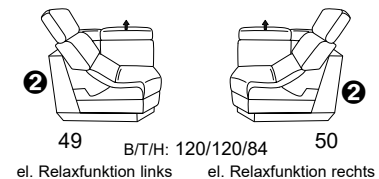

alle Varianten
mit Kopfteilverstellung

Variante 80
mit Wallfree-Funktion

Typenplan 1302

die Wallfree-Funktion ist manuell oder elektrisch verstellbar erhältlich!

1 nur mit bodennahen Varianten kombinierbar

2 bodennah

Eckelemente

Sofas

Abschlusselemente

mit Wallfree-Funktion

ohne Wallfree-Funktion

Zwischenelemente

mit Wallfree-Funktion