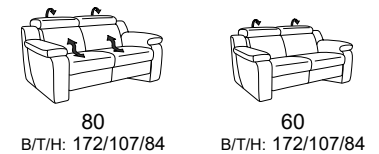

Zusammenstellung:
71 / 49 / 86
Bezug:
24 Longlife Rustika zucker

PLANOPOLY motion

NEU:
jetzt auch mit Herz-Waage-Funktion
in allen elektrischen Wallfree-Elementen
als Zusatzausstattung!

1302

Sofa 80 und 62

alle Varianten
mit Kopfteilverstellung

Variante 80
mit Wallfree-Funktion

Typenplan 1302

die Wallfree-Funktion ist manuell oder elektrisch verstellbar erhältlich!

1 nur mit bodennahen Varianten kombinierbar

2 bodennah

Eckelemente

Sofas

Abschlusselemente

mit Wallfree-Funktion

ohne Wallfree-Funktion

Zwischenelemente

mit Wallfree-Funktion