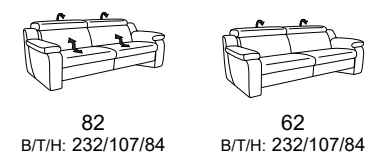

Zusammenstellung:
71 / 49 / 86
Bezug:
24 Longlife Rustika zucker

PLANOPOLY motion

NEU:
jetzt auch mit Herz-Waage-Funktion
in allen elektrischen Wallfree-Elementen
als Zusatzausstattung!

1302

Sofa 80 und 62

alle Varianten
mit Kopfteilverstellung

Variante 80
mit Wallfree-Funktion

Typenplan 1302

die Wallfree-Funktion ist manuell oder elektrisch verstellbar erhältlich!

1 nur mit bodennahen Varianten kombinierbar

2 bodennah

Eckelemente

Sofas

Abschlusselemente

mit Wallfree-Funktion

ohne Wallfree-Funktion

Zwischenelemente

mit Wallfree-Funktion