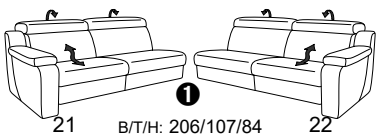

alle Varianten
mit Kopfteilverstellung

Variante 80
mit Wallfree-Funktion

Typenplan 1302

die Wallfree-Funktion ist manuell oder elektrisch verstellbar erhältlich!

1 nur mit bodennahen Varianten kombinierbar

2 bodennah

Eckelemente

Sofas

Abschlusselemente

mit Wallfree-Funktion

ohne Wallfree-Funktion

Zwischenelemente

mit Wallfree-Funktion

Sessel

ohne Wallfree-Funktion

Recamiere

mit Wallfree-Funktion

fest

Zwischentisch / Zubehör

Hocker