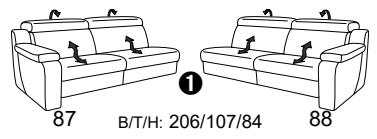

alle Varianten
mit Kopfteilverstellung

Variante 80
mit Wallfree-Funktion

Typenplan 1302

die Wallfree-Funktion ist manuell oder elektrisch verstellbar erhältlich!

1 nur mit bodennahen Varianten kombinierbar

2 bodennah

Eckelemente

Sofas

Abschlusselemente

mit Wallfree-Funktion

ohne Wallfree-Funktion

Zwischenelemente

mit Wallfree-Funktion

Sessel

ohne Wallfree-Funktion

Recamiere

mit Wallfree-Funktion

fest

Zwischentisch / Zubehör

Hocker