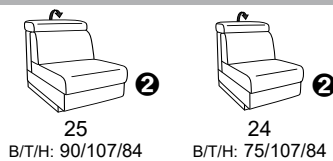

alle Varianten
mit Kopfteilverstellung

Variante 80
mit Wallfree-Funktion

Typenplan 1302

die Wallfree-Funktion ist manuell oder elektrisch verstellbar erhältlich!

1 nur mit bodennahen Varianten kombinierbar

2 bodennah

Eckelemente

Sofas

Abschlusselemente

mit Wallfree-Funktion

ohne Wallfree-Funktion

Zwischenelemente

mit Wallfree-Funktion

Sessel

ohne Wallfree-Funktion

Recamiere

mit Wallfree-Funktion

fest

Zwischentisch / Zubehör

Hocker