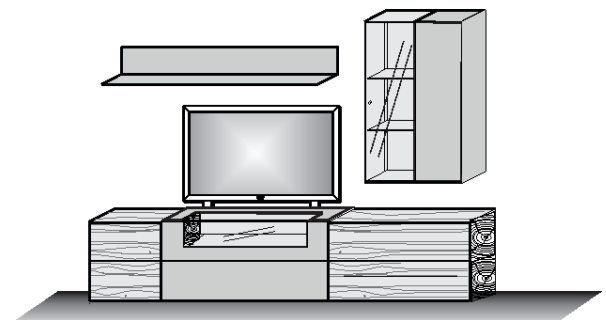

1 x 1151T 1 x 3271T
1 x 6072T

Maße B/H/T in cm

268 / 207 / 55/20

Metall anthrazit €

Metall titan €

Extras

Typen-Nr.

Vitrinen-Bel.	9611	
Glasboden-Bel.	9621	
Paneel-Bel.	9711	