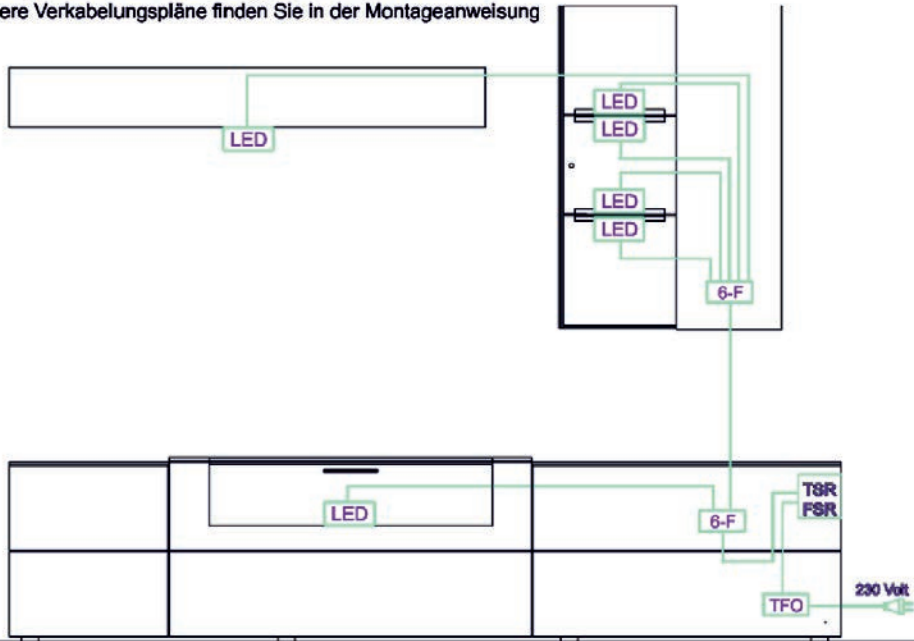

4-Kanal-Funkfernbedienung mit 1 Empfänger - 1 Trafo anschließbar (max. 30 Watt) - zur Steuerung von bis zu 4 Kanälen (sekundär) - unterschiedliches Dimmen der einzelnen Kanäle möglich	Zusätzlicher Empfänger für Funkfernbedienung 0118 notwendig bei: - Überschreitung der Trafolast (max. 30 Watt) - räumlicher Trennung der zu schaltenden Elemente, sofern diese nicht mit einem Kabel verbunden werden sollen oder können.	Touchschalter Der Touchschalter dient zur Ein-/Ausschaltung der Beleuchtung, verfügt jedoch über keine Dimmfunktion. (Falls Dimmfunktion gewünscht siehe Typen-Nr. 0118). Jeder Wandkombination mit Beleuchtungen wird ein Touchschalter kostenlos zugefügt. Dabei sind alle Elemente mit einem Kabel miteinander verbunden. Bei gewünschter Einzelschaltung sind weitere Touchschalter gegen Berechnung zu bestellen.	
	Handsender		frei positionierbar	
Maße in cm			Ø 2	
Typen-Nr.	0118	0116	0140	
Preis €				

Standard-Verkabelungsschema

Beispiel Vorschlagskombination V30

Weitere Verkabelungspläne finden Sie in der Montageanweisung

Montageanleitung:

LED-Strips / Spot	TFO Trafo mit Zuleitung	TBR Touchschalter
6-Fach Stecker	VLO Verlängerungskabel	Funkschalter (optional)

Sonderfall
A: Stromleitung unter Putz; Trafo muss bauseits an 230V angeschlossen werden
B: Stromleitung unter Putz; per Wandschalter bauseits geschaltet; Trafo muss bauseits an 230V angeschlossen werden. Touch- oder Funkschalter können entfallen