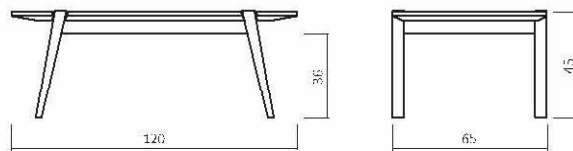

CT 220

DICO

CT220-12065-40

ABMESSUNGEN:

Tischplattenstärke: ca. 4 cm
(Aufgedoppelt)

Fußprofil: ca. 5x5 cm

Bsp. Außenmaße (cm) Größe 120x65

Art.-Nr.	Größen (cm)
CT220-12065	120x65

.....
BUCHE

.....
WILDEICHE

MATERIAL/FARBEN KOLLEKTION

Kernbuche Durchgehende Lamelle

40 Kernbuche
horz. g. b. l. t.

Wildecke Durchgehende Lamelle

60 Wildecke
horz. g. b. l. t.

BESTELLBEISPIEL 120X65cm