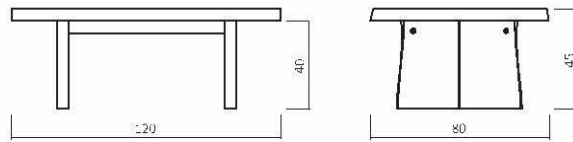

CT 520

DICO

CT520-12080-40

ABMESSUNGEN:

Tischplattenstärke: ca. 5 cm
(Aufgedoppelt)

Wangenstärke: ca. 5 cm
(Aufgedoppelt)

Bsp. Außenmaße (cm) Größe 120x80

Art.-Nr.	Größen (cm)
CT520-12080	120x80
CT520-14080	140x80

BUCHE

WILDEICHE

MATERIAL/FARBEN KOLLEKTION

Kernbuche Durchgehende Lamelle

40 Kernbuche

Wildecke Durchgehende Lamelle

60 Wildecke
horz. gelbt

BESTELLBEISPIEL 120X80cm