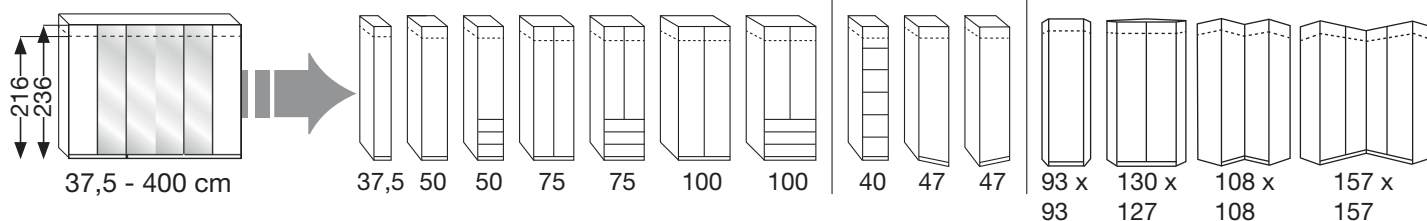

MONACO 1000 + 2000 - Drehtüren-, Falttüren-, und Funktionsschränke

Rasterbreite ca. 12,5 cm – 2 Höhen

Schränkelemente mit je 2 Außenseiten

MONACO 1000 + 2000 - Planungsschränke (individuell zusammenstellbar)

Breite	Seite	Sockel	Seite	Sockel	Seite	Sockel	Seite	Sockel	Seite	Breite effektiv
37,5	1,5	34,5	1,5							37,5 cm
50	1,5	47,5	1,5							50,5 cm
75	1,5	72,2	1,5							75,2 cm
100	1,5	96,4	1,5							99,4 cm
150	1,5	96,4	1,5	47,5	1,5					148,4 cm
150	1,5	72,2	1,5	72,2	1,5					148,9 cm
200	1,5	96,4	1,5	96,4	1,5					197,3 cm
225	1,5	72,2	1,5	72,2	1,5	72,2	1,5			222,6 cm
250	1,5	96,4	1,5	47,5	1,5	96,4	1,5			246,3 cm
250	1,5	47,5	1,5	72,2	1,5	72,2	1,5	47,5	1,5	246,9 cm
300	1,5	96,4	1,5	96,4	1,5	96,4	1,5			295,2 cm
300	1,5	72,2	1,5	72,2	1,5	72,2	1,5	72,2	1,5	296,3 cm
350	1,5	96,4	1,5	96,4	1,5	47,5	1,5	96,4	1,5	344,2 cm