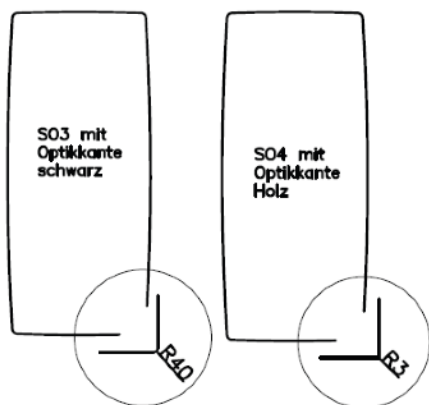

Variante SO3: Platte **Soft mit Optikkante schwarz**
mit leicht geschwungenem längs- & stirnseitigem Verlauf
und gerundeten Ecken, R 40 mm

Variante SO4: Platte **Soft mit Optikkante Holz**
mit leicht geschwungenem längs- & stirnseitigem Verlauf,
R 3 mm