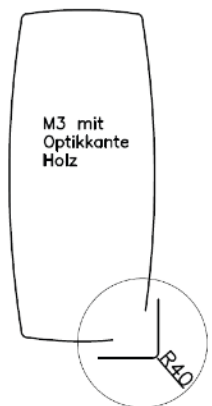

Variante M3:

Platte **Swing mit Optikkante Holz**
mit stark geschwungenem längs- & stirnseitigem
Verlauf und gerundeten Ecken R7250, R 40 mm