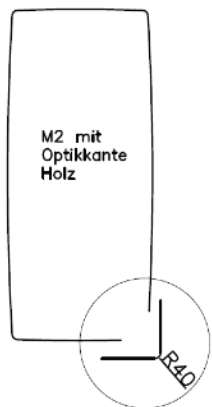

Variante M2:

Platte **Soft mit Optikkante Holz**
mit leicht geschwungenem längs- & stirnseitigem
Verlauf und gerundeten Ecken R20260, R 40 mm