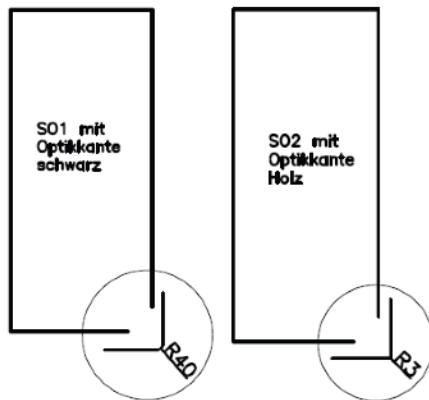

gültig für Tisch Lucia 100 / 200- Steinoptikplatte:

(Bitte bei Bestellung gewünschte Variante anführen !)

Variante SO1: Platte **Rechteck mit Optikkante schwarz**
Ecken gerundet R 40 mm

Variante SO2: Platte **Rechteck mit Optikkante Holz**
Ecken leicht gerundet R 3 mm