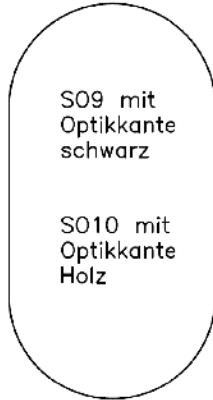

Tisch Lucia 100 - Steinoptikplatte:

Vierfußtisch Mod. Lucia 100 mit Steinoptikplatte Küchenarbeitsplattenqualität Plattenstärke: 25 mm mit Optikkante	lieferbar in:	L↓/B→	90	100	110		
Plattenausführung lt. Auswahl Gestell lt. Auswahl	Lagos	130					
	Olivin	140					
	Matera	150					
	Eucalipto Dark	160					
	Beton dunkel	170					
	Marmara Marmor	180					
	Schiefer Leon	190					
	Chromix silber	200					
	Carameleiche	210					
	Bergeiche	220					
		230					
		240					
		250					
	260						
	270						

Aufpreis für **stirnseitigen Auszug** (50 cm) mit Einhanddrehfunktion

Achtung: ⇒ nur bei Tischform Rechteck und Soft für Plattengröße 130 x 90 bis 250 x 90 cm und 150 x 100 bis 250 x 100 cm möglich!

Aufpreis für **stirnseitige Auszugsfunktion** (50 cm)

Achtung: ⇒ nur bei Tischform Rechteck und Soft für Plattengröße 130 x 90 bis 250 x 90 cm und 150 x 100 bis 250 x 100 cm möglich!

2 Tischgestelle (gültig für Mod. Lucia 100) — preisgleich
(→ Bitte bei Bestellung gewünschtes Gestell anführen!)

LV2
(Holzfüße schräg)

LV7
(Holzfüße ausgestellt)

Tisch Lucia 200 - Steinoptikplatte:

Vierfuß- / Kufentisch Mod. Lucia 200 mit Steinoptikplatte Küchenarbeitsplattenqualität Plattenstärke: 25 mm mit Optikkante	lieferbar in:	L↓/B→	90	100	110		
Plattenausführung lt. Auswahl Gestell lt. Auswahl	Lagos	130					
	Olivin	140					
	Matera	150					
	Eucalipto Dark	160					
	Beton dunkel	170					
	Marmara Marmor	180					
	Schiefer Leon	190					
	Chromix silber	200					
	Carameleiche	210					
	Bergeiche	220					
		230					
		240					
		250					
	260						
	270						

Aufpreis für **stirnseitigen Auszug** (50 cm) mit Einhanddrehfunktion

Achtung: ⇒ nur bei Tischform Rechteck und Soft für Plattengröße 130 x 90 bis 250 x 90 cm und 150 x 100 bis 250 x 100 cm möglich!

Aufpreis für **stirnseitige Auszugsfunktion** (50 cm)

Achtung: ⇒ nur bei Tischform Rechteck und Soft für Plattengröße 130 x 90 bis 250 x 90 cm und 150 x 100 bis 250 x 100 cm möglich!

3 Tischgestelle (gültig für Mod. Lucia 200) — preisgleich
(→ Bitte bei Bestellung gewünschtes Gestell anführen!)

LV3
(Metallfuß pulverbeschichtet schwarz)

LV4
(Metallstäbe pulverbeschichtet schwarz)

LV5
(Edelstahlkufe gebürstet)

gültig für Tische Lucia 201- Steinoptikplatte:

(Bitte bei Bestellung gewünschte Variante anführen !)

Variante S09: Platte rund bzw. oval mit Optikkante schwarz

Variante S010: Platte rund bzw. oval mit Optikkante Holz