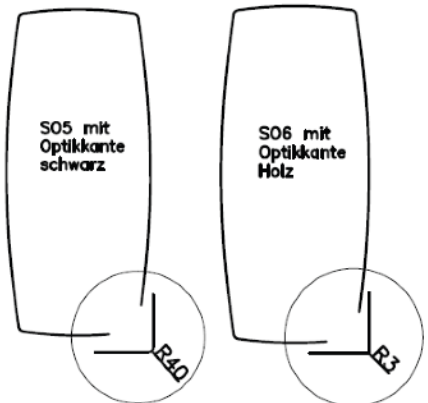

Variante SO5: Platte **Swing mit Optikkante schwarz**
mit stark geschwungenem längs- & stirnseitigem Verlauf
und gerundeten Ecken, R 40 mm

Variante SO6: Platte **Swing mit Optikkante Holz**
mit stark geschwungenem längs- & stirnseitigem Verlauf,
R 3 mm