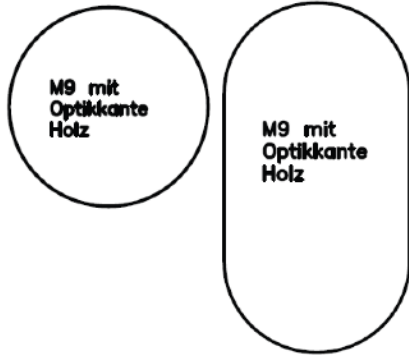

gültig für Tische Lucia 301 / 401 - Massivplatte:

(Bitte bei Bestellung gewünschte Variante anführen !)

Variante M9:

Platte **rund bzw. oval** mit **Optikkante Holz**

Tisch Lucia 401 - Massivplatte:

→ Gestell Metall

	L↓/B→	100	110	120	130
Rund- / Ovale Tisch					
Mod. Lucia 401	100		-	-	-
mit M a s s i v p l a t t e	110			-	-
	120				-
ohne Auszug	130				-
Platte massiv	140				-
Plattenstärke: 25 mm	150			-	-
mit Optikkante	160			-	-
	170			-	-
Plattenausführung lt. Auswahl	180			-	-
nur Gestell LV4 möglich	190		-	-	-
	200		-	-	-
	210		-	-	-
	220		-	-	-
	230		-	-	-
	240		-	-	-
			-		

(Metallstäbe pulverbeschichtet schwarz)