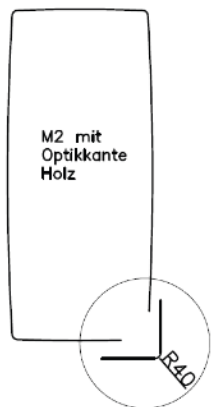

(Metallstäbe pulverbeschichtet schwarz)

gültig für Tisch Lucia 300 / 400 - Massivplatte:

(Bitte bei Bestellung gewünschte Variante anführen !)

Variante M1:

Platte **Rechteck mit Optikkante Holz**
Ecken gerundet R 40 mm