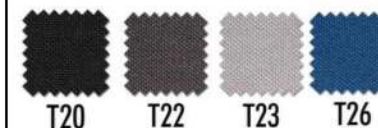

Moderner, trendiger Bürostuhl mit offener Rückenlehne

	Stufenlose Sitzhöhenverstellung mit Toplift (LGA geprüft)		Synchronmechanik, zur synchronen Verstellung der Sitz und Rückenlehnenneigung – Rückenlehnenneigung und Sitzneigung folgen den Bewegungen des Sitzenden, einstellbar auf das jeweilige Körpergewicht, arretierbar mit Sicherheitsauslösung
	Neu konzipierte Rückenlehne « Window » mit atmungsaktiver kaschierter Stoff bespannung, sorgt für ein angenehmes „Wohlfühlklima“ am Rücken		Standsicheres Stahlfußkreuz verchromt, ausgerüstet mit lastabhängig gebremsten Sicherheitsdoppelrollen für Teppichböden
	Rückenlehne in der Höhe und Neigung verstellbar, dadurch optimale Anpassung an jede Körpergröße		Inklusive höhenverstellbare Armlehnen „L4“
	Bequemer Bandscheibensitz inkl. Sitztiefenverstellung Anpassung an jede Körpergröße		Dieses Modell trägt das GS-Zeichen der Intertek in Fürth und erfüllt in diesem Zusammenhang sämtliche sicherheitsrelevanten Voraussetzungen

Sitz & Rückenlehne:
T20 – schwarz, T22 – anthrazit, T23 – hellgrau, T26 – blau
(100% PL FR TREVIRA CS)

Optional gegen Aufpreis:
Hartbodenrollen 6990
Fußgleiter 6990-2