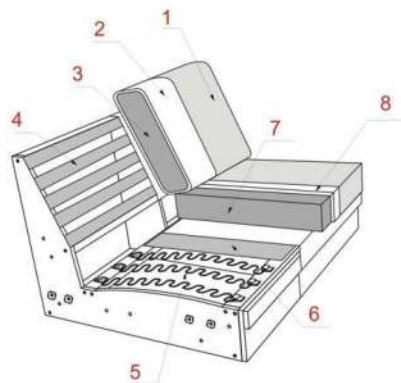

### POLSTERAUFBAU

<b>KORPUS</b>	: Verleimtes Massivholzgestell; Spannplatte;
<b>SITZ</b>	: Wellen-Unterfederung; SANDWICH (Schaum 35kg/m <sup>3</sup> / Schaum HR 30kg/m <sup>3</sup> ); Diolenwattenabdeckung;
<b>RÜCKEN</b>	: Dauerelastisches Gummigurtband; Schaum HR 30kg/m <sup>3</sup> ; Diolenwattenabdeckung;
<b>FüÙe</b>	: MetallfüÙe;