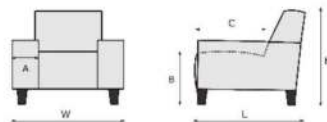

**gültig ab 22.08.2023**

**Zwei Sitzhöhen** (reguliert durch Fußhöhe)

SH=46 cm (Fuß MF1; MR1; Fußhöhe h-17 cm)

SH=48 cm (Fuß MF2; MR2; Fußhöhe h-19 cm)

Bei diesem Modell sind die Füße nicht montiert um Transportschäden zu vermeiden.

Die einzelnen Typen werden mit Hakensystem verbunden.

**Achtung!**

Die Piktogramme haben nur einen informativen Charakter und entsprechen nicht der tatsächlichen Optik.

Bei den angegebenen Massen können Abweichungen entstehen (+/- 5 cm)

Bei Zusammenstellungen die Typen bitte von links nach rechts angeben (vorstehend!)

A = Laut Typenplan  
B = 46 cm; 17 cm  
C = 55 cm  
H = 83 cm; 17 cm  
L = 102 cm

<b>Bonaire</b>						
	BEZEICHNUNG	1000V 1vkv	1001V 1Lvkv	1003V 1Rvkv	1002V 1LRvkv	1000VM 1vkv relax m.motor
BEZEICHNUNG	1-Sitzer ohne Armlehnen, mit verstellbarer Kopfstütze	1-Sitzer mit Armlehne links, mit verstellbarer Kopfstütze	1-Sitzer mit Armlehne rechts, mit verstellbarer Kopfstütze	Sessel mit verstellbarer Kopfstütze	1-Sitzer ohne Armlehnen, mit verstellbarer Kopfstütze und motorischer Relaxfunktion	1-Sitzer mit Armlehne links, mit verstellbarer Kopfstütze und motorischer Relaxfunktion
BREITE (W)	61 cm	61 cm	61 cm	61 cm	61 cm	61 cm
TIEFE (L)	102 cm	102 cm	102 cm	102 cm	102 cm	102 cm
HÖHE (H)	83 cm	83 cm	83 cm	83 cm	83 cm	83 cm
SITZHÖHE (B) & SITZTIEFE (C)	46 cm & 56 cm	46 cm & 56 cm	46 cm & 56 cm	46 cm & 56 cm	46 cm & 56 cm	46 cm & 56 cm
QBM	0.46 qbm	0.46 qbm	0.46 qbm	0.46 qbm	0.51 qbm	0.51 qbm
<b>Stoff</b>	<b>EUR</b>	<b>EUR</b>	<b>EUR</b>	<b>EUR</b>	<b>EUR</b>	<b>EUR</b>
II						
III						
IV						
V						
<b>Leder</b>	<b>EUR</b>	<b>EUR</b>	<b>EUR</b>	<b>EUR</b>	<b>EUR</b>	<b>EUR</b>
L10						
L20						
L30						
L40						
<b>Aufpreis (+) Nachlass (-)</b>	<b>EUR</b>	<b>EUR</b>	<b>EUR</b>	<b>EUR</b>	<b>EUR</b>	<b>EUR</b>
MR GEBURSTET						
AKKU						