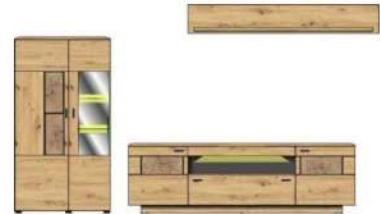

Sets

40 A6 HH 82

TV-/Wohnlösung
LED-Beleuchtung
1x 99 01 00 77, 1x 99 01 00 78
optional bestellbar
best. aus Typen - 12/30/42

ca. 285 / 193 / 47

EUR

40 A6 HH 86

TV-/Wohnlösung
LED-Beleuchtung
2x 99 01 00 77
optional bestellbar
best. aus Typen - 03/30/40