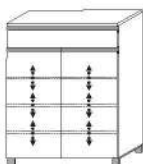

ART. NR. 765
B/H/T 120 / 61 / 31

ART. NR. 760
B/H/T 60 / 108 / 31

ART. NR. 764
B/H/T 120 / 108 / 31

ART. NR. 763
B/H/T 84 / 108 / 37

SCHUHKOMMODEN

ca. 12 Paar Schuhe
1 Schubkasten / 2 Türen
3 Holz-E-Böden, verstellbar

ca. 24 Paar Schuhe
2 Türen
1 Konstr.-Holzboden, fest
4 Holz-E-Böden, verstellbar

ca. 36 Paar Schuhe
3 Türen
2 Konstr.-Holzböden, fest
8 Holz-E-Böden, verstellbar

ART. NR. 773
B/H/T 84 / 108 / 37

ART. NR. 775
B/H/T 84 / 126 / 37