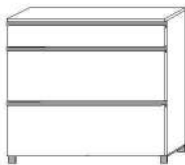

Salea

20.09.2023 - bis auf Widerruf

Preise nur gültig bei Platzierung

HÄNGESCHUHSCHRÄNKE

ca. 6 Paar Schuhe
1 Schubkasten
1 Klappe mit Schuhkorb

ca. 12 Paar Schuhe
1 Schubkasten
1 Klappe mit 2 Schuhkörben

SCHUHSCHRÄNKE

ca. 12 Paar Schuhe
1 Schubkasten
2 Klappen mit Schuhkörben

ca. 24 Paar Schuhe
1 Schubkasten
2 Klappen mit je 2 Schuhkörben

ca. 16 Paar Schuhe
1 Schubkasten / 2 Türen
4 Schuhgitterböden

ART. NR. 761
B/H/T 60 / 61 / 31