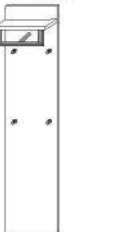

ART. NR. 778
B/H/T 89 / 193 / 37

GARDEROBENBANK

2 Türen
1 Holz-E-Boden, verstellbar

GARDEROBENPANEELE

1 Hutablage
5 Haken

1 Hutablage
4 Haken

1 Hutablage
5 Haken

1 Garderobenstange
5 Haken

ART. NR. 774
B/H/T 84 / 45 / 40

ART. NR. 781
B/H/T 80 / 109 / 27

ART. NR. 782
B/H/T 42 / 170 / 27

ART. NR. 784
B/H/T 80 / 170 / 27

ART. NR. 783
B/H/T 60 / 170 / 10

E-BÖDEN – Weiß

VPE: 2 Stück

für Modell 777