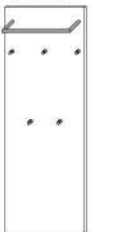

ART. NR. 778
B/H/T 89 / 193 / 37

GARDEROBENBANK

2 Türen
1 Holz-E-Boden, verstellbar

GARDEROBENPANEELE

1 Hutablage
5 Haken

1 Hutablage
4 Haken

1 Hutablage
5 Haken

1 Garderobenstange
5 Haken

ART. NR. 774
B/H/T 84 / 45 / 40

ART. NR. 781
B/H/T 80 / 109 / 27

ART. NR. 782
B/H/T 42 / 170 / 27

ART. NR. 784
B/H/T 80 / 170 / 27

ART. NR. 783
B/H/T 60 / 170 / 10

E-BÖDEN – Weiß

VPE: 2 Stück

für Modell 777