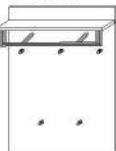

ART. NR. 778
B/H/T 89 / 193 / 37

GARDEROBENBANK

2 Türen
1 Holz-E-Boden, verstellbar

GARDEROBENPANEELE

1 Hutablage
5 Haken

1 Hutablage
4 Haken

1 Hutablage
5 Haken

1 Garderobenstange
5 Haken

ART. NR. 774
B/H/T 84 / 45 / 40

ART. NR. 781
B/H/T 80 / 109 / 27

ART. NR. 782
B/H/T 42 / 170 / 27

ART. NR. 784
B/H/T 80 / 170 / 27

ART. NR. 783
B/H/T 60 / 170 / 10

E-BÖDEN – Weiß

VPE: 2 Stück

für Modell 777