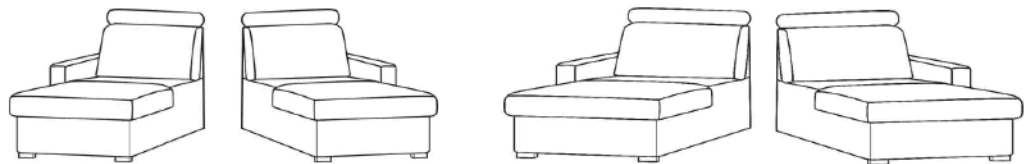

Anbauelemente mit Bettkasten

Maße ca:
Gesamtbreite: SB + 1 AT
Höhe: 88/105 cm
Sitzhöhe: 45 cm

**Ottomane mit Bettkasten
links oder rechts**

**Ottomane XL mit Bettkasten
links oder rechts**

Tiefe:	176 cm	176 cm
Sitzbreite:	90 cm	110 cm
	€	€
Stoffgruppe (Rücken echt):	1	
	2	
	3	
	4	
	5	
Leder (Rücken Nessel)	10	-
Leder (Rücken echt)	10	-
Dickleder (Rücken unecht):	11	-
Dickleder (Rücken echt):	11	-
Premiumleder (Rücken unecht):	12	-
Premiumleder (Rücken echt):	12	-