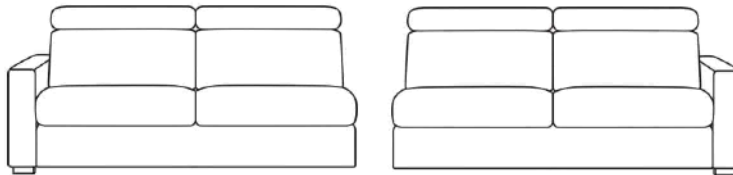

Cleopatra Plus

16.05.2022 - bis auf Widerruf

in Stoff und in Leder

Faltbett mit 2 Armteilen incl. Kaltschaummatratze 11 cm
inkl. zwei Kopfstützen

Maße ca:
Gesamtbreite: SB + 2AT
Höhe: 88/105 cm
Sitzhöhe: 45 cm
Liegehöhe: 56 cm

	DL 130	Doppelliege DL 150	DL170
Tiefe:			
Sitzbreite:	97 cm	97 cm	97 cm
Unterfederung:	140 cm	160 cm	180 cm
Liegefläche B x L ca.	130 x 200cm Federholzleisten	150 x 200cm Federholzleisten	170 x 200cm Netzstruktur
	€	€	€
Stoffgruppe (Rücken echt):	1		
	2		
	3		
	4		
	5		
Leder (Rücken unecht):	10		
Leder (Rücken echt):	10		
Dickleder (Rücken unecht):	11		
Dickleder (Rücken echt):	11		
Premiumleder (Rücken unecht):	12		
Premiumleder (Rücken echt):	12		
VERSION 1: Federung Gitter-Standard	-	-	Standard
VERSION 2: durchgehendes Lattenrost mit Federholzleisten	Standard	Standard	
VERSION 3: Comfort-Plus Gestell (geteiltes Lattenrost mit Federholzleisten)	-	-	
Aufpreis für Kopfteilverstellung in Lattenrost			DL 170 nur bei Ver.2
Aufpreis für Move-Funktion			
Aufpreis für Longlife Matratze 11cm:			
Aufpreis für Kaltschaum Matratze 14cm:			
Aufpreis für Long-Life Matratze 14cm:			
Aufpreis für Gelplus Matratze 14cm:			

**Doppelliege
mit AT links oder rechts**

	DL 130	DL 150	DL170
Tiefe:	97 cm	97 cm	97 cm
Sitzbreite:	140 cm	160 cm	180 cm
Liegefläche B x L ca.	130 x 200cm	150 x 200cm	170 x 200cm
Unterfederung:	Federholzleisten €	Federholzleisten €	Netzstruktur €
Stoffgruppe (Rücken echt):	1		
	2		
	3		
	4		
	5		
Leder (Rücken Nessel)	10		
Leder (Rücken echt)	10		
Dickleder (Rücken unecht):	11		
Dickleder (Rücken echt):	11		
Premiumleder (Rücken unecht):	12		
Premiumleder (Rücken echt):	12		
VERSION 1: Federung Gitter-Standard	-	-	Standard
VERSION 2: durchgehendes Lattenrost mit Federholzleisten	Standard	Standard	
VERSION 3: Comfort-Plus Gestell (geteiltes Lattenrost mit Federholzleisten)	-	-	