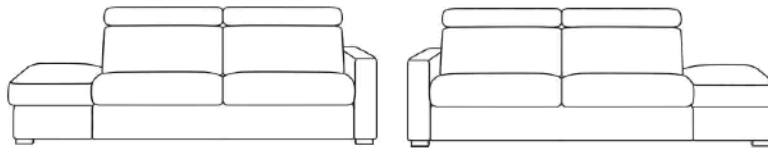

**Doppelliege
mit AT links oder rechts**

	DL 130	DL 150	DL170
Tiefe:	97 cm	97 cm	97 cm
Sitzbreite:	140 cm	160 cm	180 cm
Liegefläche B x L ca.	130 x 200cm	150 x 200cm	170 x 200cm
Unterfederung:	Federholzleisten €	Federholzleisten €	Netzstruktur €
Stoffgruppe (Rücken echt):	1		
	2		
	3		
	4		
	5		
Leder (Rücken Nessel)	10		
Leder (Rücken echt)	10		
Dickleder (Rücken unecht):	11		
Dickleder (Rücken echt):	11		
Premiumleder (Rücken unecht):	12		
Premiumleder (Rücken echt):	12		
VERSION 1: Federung Gitter-Standard	-	-	Standard
VERSION 2: durchgehendes Lattenrost mit Federholzleisten	Standard	Standard	
VERSION 3: Comfort-Plus Gestell (geteiltes Lattenrost mit Federholzleisten)	-	-	

DL 170 nur bei Ver.2

Aufpreis für Kopfteilverstellung in Lattenrost

--	--	--	--	--	--	--	--	--	--

Aufpreis für Long-Life Matratze 11cm:

--	--	--	--	--	--	--	--	--	--

Aufpreis für Long-Life Matratze 14cm:

--	--	--	--	--	--	--	--	--	--

Aufpreis für Gelplus Matratze 14cm:

--	--	--	--	--	--	--	--	--	--

**Faltbett - Anbauhocker mit Stauraum
incl. Kaltschaummatratze 11 cm und 2 Kopfstützen**

Maße ca:
Gesamtbreite: SB + 1 AT
Höhe: 88/105 cm
Sitzhöhe: 45 cm
Liegehöhe: 56 cm

	DL 130	DL 150
	AT re/li	AT re/li
Tiefe:	97 cm	97 cm
Sitzbreite:	193 cm	213 cm
Liegefläche B x L ca.	130 x 200cm	150 x 200cm
Unterfederung:	Federholzleisten	Federholzleisten
	€	€
Stoffgruppe (Rücken echt):	1	
	2	
	3	
	4	
	5	
Leder (Rücken Nessel)	10	
Leder (Rücken echt)	10	
Dickleder (Rücken unecht):	11	
Dickleder (Rücken echt):	11	
Premiumleder (Rücken unecht):	12	
Premiumleder (Rücken echt):	12	
Aufpreis für Kopfteilverstellung in Lattenrost	_____	_____
Aufpreis für Long-Life Matratze 11 cm:	_____	_____
Aufpreis für Kaltschaum Matratze 14cm:		
Aufpreis für Long-Life Matratze 14cm:		
Aufpreis für Gelplus Matratze 14cm:		