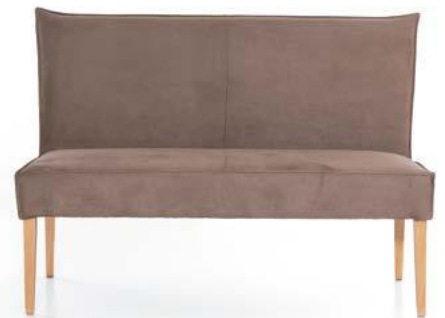

System bestehend aus folgenden Einzelmodellen

► **Stuhl**
 B/H/T ca. 47 x 102 x 61 cm
 Sitzhöhe ca. 50 cm / Sitztiefe ca. 41 cm

► **Sitzbank ohne Armlehnen**
 Breite 143 oder 163 cm H/T ca. 101 / 69 cm
 Sitzhöhe ca. 52 cm / Sitztiefe ca. 48 cm

Bezugsvarianten: Filzoptik MASADA oder Nubukoptik SCARLETT

Holzart/-farbe:

MASADA hellblau 1104

MASADA orange 1110

MASADA mint 1103

MASADA hellgrau 1106

Buche natur lackiert

MASADA khaki 1113

MASADA braun 1118

Eiche natur lackiert

SCARLETT nougat 165

SCARLETT espresso 210

SCARLETT grey 45

SCARLETT silvercreme 20

Eiche bianco lackiert