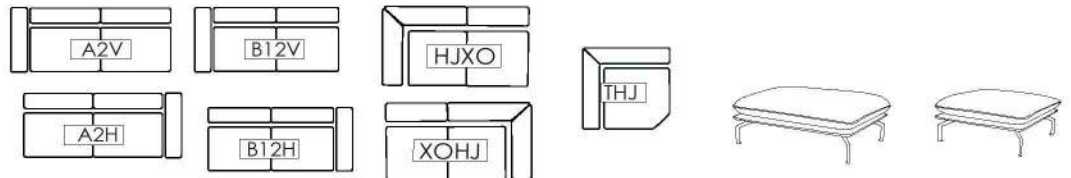

1884

15.06.2022 - bis auf Widerruf

Modell: 1884

Maße sind ca.-Maße	BIHIT STISH 234 86 95 59 45	BIHIT STISH 204 86 95 59 45	B H T ST SH 234 86 95 59 45 204 86 95 59 45	BIHIT 325 86 295	BIHIT 314 86 202	BIHIT 284 86 202
Bezeichnung	3-Person-Sofa mit 2-Sitz	2,5-Person-Sofa mit 2-Sitz	Set-Preis	D32=A2V+THJ+B12H D23=B12V+THJ+A2H	121H= A2V + HJXO 121V =XOHJ + A2H	122H= B12V + HJXO 122V= XOHJ + B12H
Best-Nr.	A2	B12	A2B12	D32 D23	121V 121H	122V 122H

Stoffgruppen

Gruppe	0					
Gruppe	1					
Gruppe	2					
Gruppe	3					
Gruppe	4					
Gruppe	5					

Fußvarianten:

- 2F5A-** Metall
- 2F5B-** Gebürstet
- 2F5K-** Schwarz

Alle Preise in Euro,

DE
AX

Modell: 1884

Sperrholzfarben

Buche	Eiche	Nuss
PB02 unbehandelt	PE01 geölt	PN03 geölt
PB05 lackiert	PE02 unbehandelt	
PB07 Schwarz	PE03 weiß geölt	
PB10 Nuß- gebeizt	PE05 lackiert	
	PE16 geölt dunkel geräuchert	

Maße sind ca.-Maße	BIHIT STISH 217 86 95 59 45	BIHIT STISH 187 86 95 59 45	BIHIT 202 86 97	BIHIT 108 86 108	BIHIT 107 40 77	BIHIT 85 40 60
Bezeichnung	3-Person-Sofa / 2-Sitz mit 1 Armteil	2,5-Person-Sofa / 2-Sitz mit 1 Armteil	Eckteil mit 1-Sitz	Eckteil Element	Hocker groß	Hocker klein
Best-Nr.	A2V A2H	B12V B12H	HJXO XOJ	THJ	LL	LS