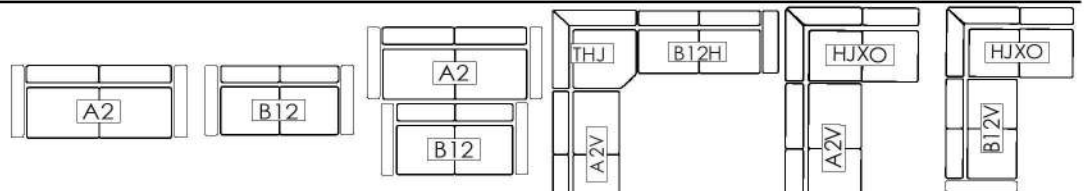

1884

15.06.2022 - bis auf Widerruf

Modell: 1884

Maße sind ca.-Maße	BIHIT STISH 234 86 95 59 45	BIHIT STISH 204 86 95 59 45	B H T ST SH 234 86 95 59 45 204 86 95 59 45	BIHIT 325 86 295	BIHIT 314 86 202	BIHIT 284 86 202
Bezeichnung	3-Person-Sofa mit 2-Sitz	2,5-Person-Sofa mit 2-Sitz	Set-Preis	D32=A2V+THJ+B12H D23=B12V+THJ+A2H	121H= A2V + HJXO 121V =XOHJ + A2H	122H= B12V + HJXO 122V= XOHJ + B12H
Best-Nr.	A2	B12	A2B12	D32 D23	121V 121H	122V 122H

Buche	Eiche	Nuss
PB02 unbehandelt	PE01 geölt	PN03 geölt
PB05 lackiert	PE02 unbehandelt	
PB07 Schwarz	PE03 weiß geölt	
PB10 Nuß- gebeizt	PE05 lackiert	
	PE16 geölt dunkel geräuchert	

Maße sind ca.-Maße	BIHIT STISH 217 86 95 59 45	BIHIT STISH 187 86 95 59 45	BIHIT 202 86 97	BIHIT 108 86 108	BIHIT 107 40 77	BIHIT 85 40 60
Bezeichnung	3-Person-Sofa / 2-Sitz mit 1 Armteil	2,5-Person-Sofa / 2-Sitz mit 1 Armteil	Eckteil mit 1-Sitz	Eckteil Element	Hocker groß	Hocker klein
Best-Nr.	A2V A2H	B12V B12H	HJXO XOJ	THJ	LL	LS