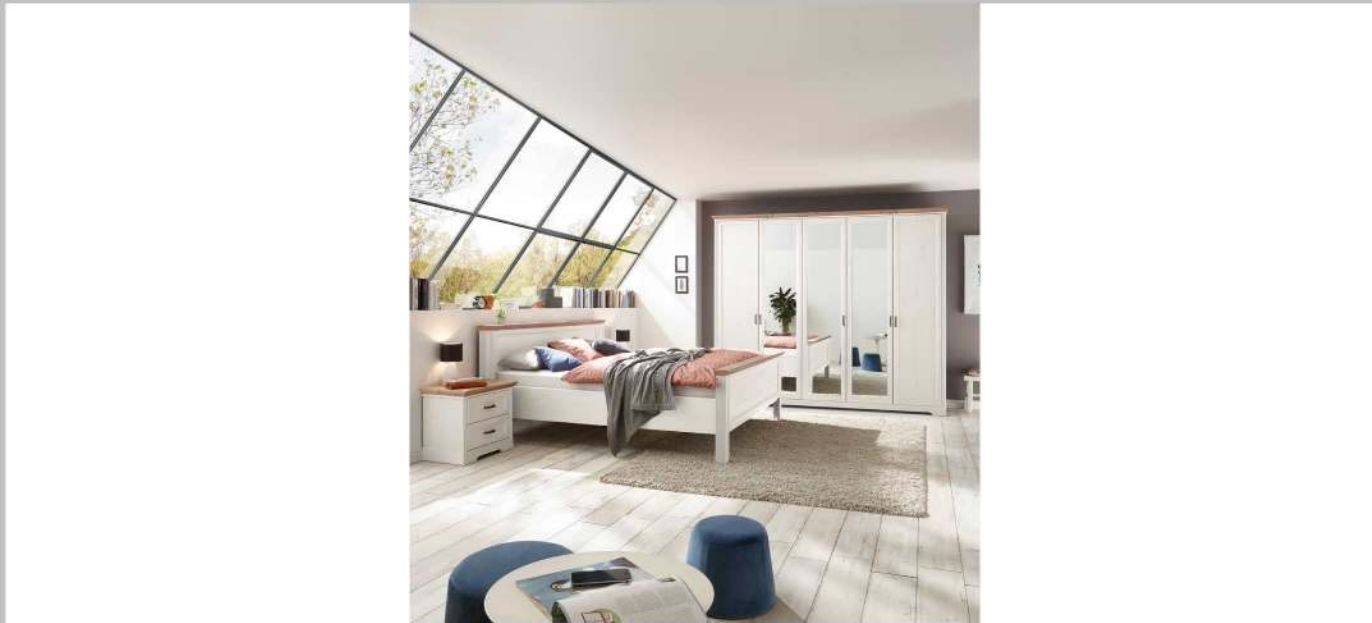

Jessi II

18.09.2023 - bis auf Widerruf